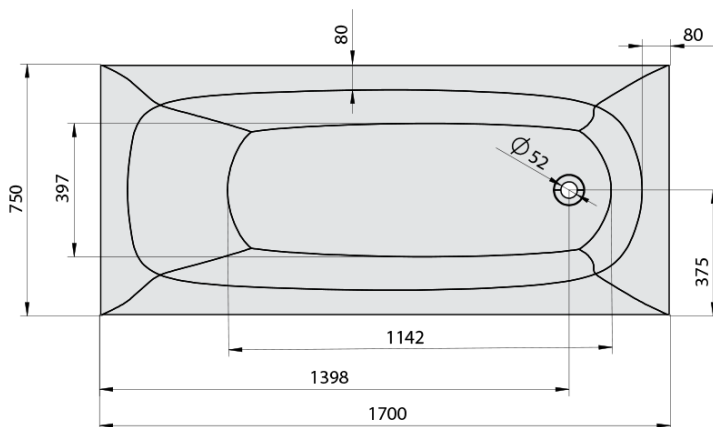

EBRO hydromasážní vana, 170x75x39cm, Highline Hydro, chrom

Technický list

1. Electric cable 3x2,5mm²
   Lenght 2m from the wall
2. Elektrický kabel 3x2,5mm²
   Délka kabelu ze zdi 2m
3. Electrical Characteristic:
   Tension: 220-230V/50hz
   Max. power consumption: 1200W
   Electric protection: residual-current device 30mA
4. Elektrické vlastnosti:
   Napětí: 220-230V/50hz
   Max. spotřeba: 1200W
   Elektrické jištění: proudový chránič 30mA