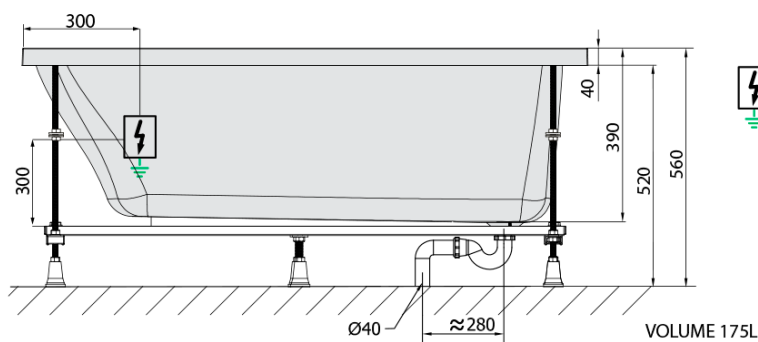

## Rozměry

Délka: 1700 mm  
Šířka: 750 mm  
Výška: 390 mm  
Objem: 175 l

## Parametry

Záruka: 2 roky  
Hmotnost / ks: 57.92 kg  
Balení: 1 ks  
Barva: Bílá  
Jiné barevné provedení: Dle vzorníku  
Materiál: Akrylát  
Tvar: Obdélníkové  
Instalace: Vestavná (k obezdění)  
Průměr odpadu: 52 mm  
Masážní systém: HIGHLINE HYDRO

# EBRO hydromasážní vana, 170x75x39cm, Highline Hydro, chrom

## Technický list

- Electric cable 3x2,5mm<sup>2</sup>  
Lenght 2m from the wall
-  Elektrický kabel 3x2,5mm<sup>2</sup>  
Délka kabelu ze zdi 2m
- Electrical Characteristic:  
Tension: 220-230V/50hz  
Max. power consumption: 1200W  
Electric protection: residual-current device 30mA
- Elektrické vlastnosti:  
Napětí: 220-230V/50hz  
Max. spotřeba: 1200W  
Elektrické jištění: proudový chránič 30mA