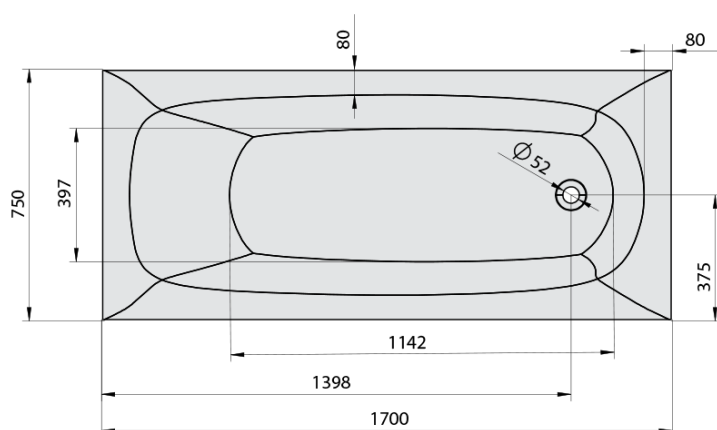

EBRO hydromasážní vana, 170x75x39cm, Highline Hydro, chrom

Objednací kód: 26711.5010

Základní informace

Značka: Polysan
Série: HYDROMASÁŽNÍ SYSTÉMY

Rozměry

Délka: 1700 mm
Šířka: 750 mm
Výška: 390 mm
Objem: 175 l

Parametry

Barva: Bílá
Jiné barevné provedení: Dle vzorníku
Materiál: Akrylát
Tvar: Obdélníkové
Instalace: Vestavná (k obezdění)
Průměr odpadu: 52 mm
Vlastnosti: HIGHLINE HYDRO masáž
Hmotnost / ks: 57.92 kg
Balení: 1 ks
Záruka: 2 roky

Doporučujeme přikoupit

1 ks Zvukoizolační samolepící páska k vaně, 3m (Objednací kód: 93400)

Technický list

- Electric cable 3x2,5mm²
Lenght 2m from the wall
-  Elektrický kabel 3x2,5mm²
Délka kabelu ze zdi 2m
- Electrical Characteristic:
Tension: 220-230V/50hz
Max. power consumption: 1200W
Electric protection: residual-current device 30mA
- Elektrické vlastnosti:
Napětí: 220-230V/50hz
Max. spotřeba: 1200W
Elektrické jištění: proudový chránič 30mA