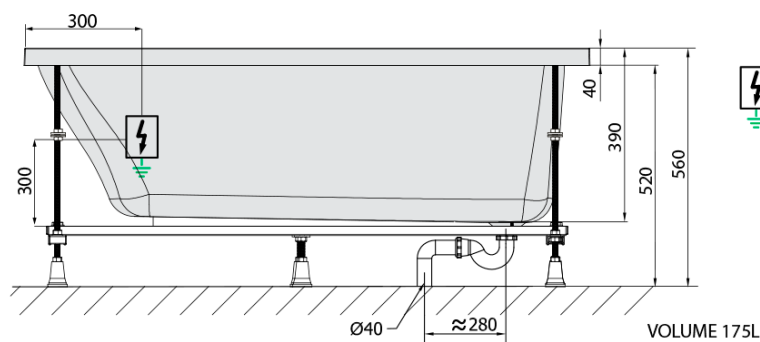

EBRO hydromasážní vana, 170x75x39cm, Highline Hydro, chrom

Objednací kód: 26711.5010

Základní informace

Značka: Polysan
Série: HYDROMASÁŽNÍ SYSTÉMY

Rozměry

Délka: 1700 mm
Šířka: 750 mm
Výška: 390 mm
Objem: 175 l

Parametry

Barva: Bílá
Jiné barevné provedení: Dle vzorníku
Materiál: Akrylát
Tvar: Obdélníkové
Instalace: Vestavná (k obezdění)
Průměr odpadu: 52 mm
Vlastnosti: HIGHLINE HYDRO masáž
Hmotnost / ks: 57.92 kg
Balení: 1 ks
Záruka: 2 roky

Doporučujeme přikoupit

1 ks Zvukoizolační samolepící páska k vaně, 3m (Objednací kód: 93400)

Technický list

- Electric cable 3x2,5mm²
Lenght 2m from the wall
-  Elektrický kabel 3x2,5mm²
Délka kabelu ze zdi 2m
- Electrical Characteristic:
Tension: 220-230V/50hz
Max. power consumption: 1200W
Electric protection: residual-current device 30mA
- Elektrické vlastnosti:
Napětí: 220-230V/50hz
Max. spotřeba: 1200W
Elektrické jištění: proudový chránič 30mA