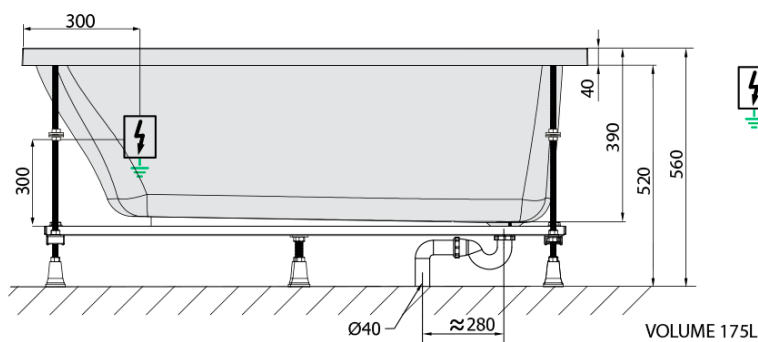

## Rozměry

Délka: 1700 mm  
Šířka: 750 mm  
Výška: 390 mm  
Objem: 175 l

## Parametry

Barva: Bílá  
Jiné barevné provedení: Dle vzorníku  
Materiál: Akrylát  
Tvar: Obdélníkové  
Instalace: Vestavná (k obezdění)  
Průměr odpadu: 52 mm  
Vlastnosti: ATTRACTION HYDRO masáž  
Hmotnost / ks: 57.92 kg  
Balení: 1 ks  
Záruka: 2 roky

## Technický list

- Electric cable 3x2,5mm<sup>2</sup>  
Lenght 2m from the wall
-  Elektrický kabel 3x2,5mm<sup>2</sup>  
Délka kabelu ze zdi 2m
- Electrical Characteristic:  
Tension: 220-230V/50hz  
Max. power consumption: 1200W  
Electric protection: residual-current device 30mA
- Elektrické vlastnosti:  
Napětí: 220-230V/50hz  
Max. spotřeba: 1200W  
Elektrické jištění: proudový chránič 30mA