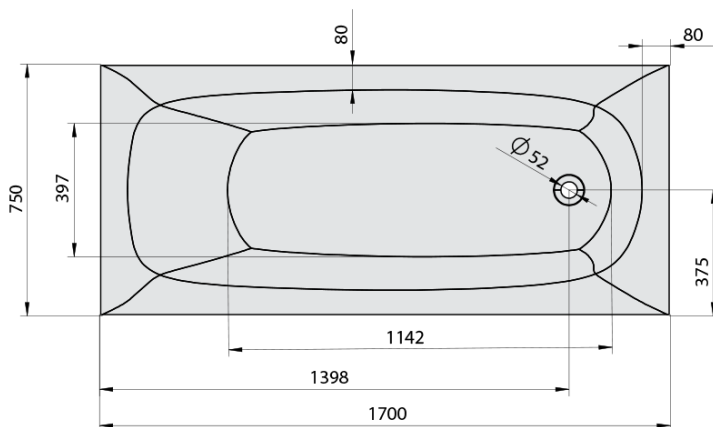

# EBRO hydromasážní vana, 170x75x39cm, Attraction Hydro, chrom

Objednací kód: 26711.3010

## Rozměry

Délka: 1700 mm  
Šířka: 750 mm  
Výška: 390 mm  
Objem: 175 l

## Parametry

Barva: Bílá  
Jiné barevné provedení: Dle vzorníku  
Materiál: Akrylát  
Tvar: Obdélníkové  
Instalace: Vestavná (k obezdění)  
Průměr odpadu: 52 mm  
Vlastnosti: ATTRACTION HYDRO masáž  
Hmotnost / ks: 57.92 kg  
Balení: 1 ks  
Záruka: 2 roky

## Technický list

- Electric cable 3x2,5mm<sup>2</sup>  
Lenght 2m from the wall
-  Elektrický kabel 3x2,5mm<sup>2</sup>  
Délka kabelu ze zdi 2m
- Electrical Characteristic:  
Tension: 220-230V/50hz  
Max. power consumption: 1200W  
Electric protection: residual-current device 30mA
- Elektrické vlastnosti:  
Napětí: 220-230V/50hz  
Max. spotřeba: 1200W  
Elektrické jištění: proudový chránič 30mA