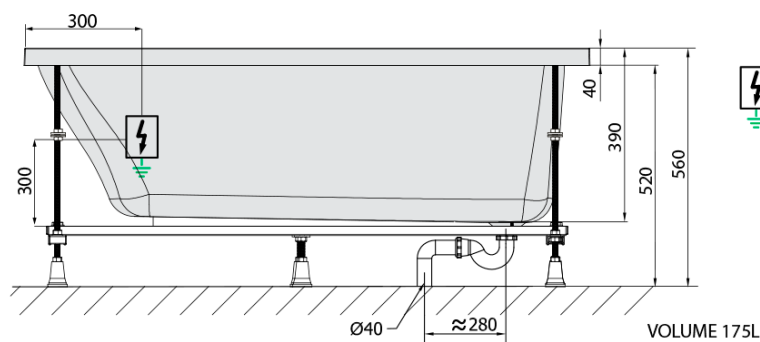

EBRO hydromasážní vana, 170x75x39cm, Active Hydro, chrom

Objednací kód: 26711.1010

Základní informace

Značka: Polysan
Série: HYDROMASÁŽNÍ SYSTÉMY

Rozměry

Délka: 1700 mm
Šířka: 750 mm
Výška: 390 mm
Objem: 175 l

Parametry

Barva: Bílá
Jiné barevné provedení: Dle vzorníku
Materiál: Akrylát
Tvar: Obdélníkové
Instalace: Vestavná (k obezdění)
Průměr odpadu: 52 mm
Vlastnosti: ACTIVE HYDRO masáž
Hmotnost / ks: 57.92 kg
Balení: 1 ks
Záruka: 2 roky

Doporučujeme přikoupit

1 ks Zvukoizolační samolepící páska k vaně, 3m (Objednací kód: 93400)

Technický list

- Electric cable 3x2,5mm²
Lenght 2m from the wall
-  Elektrický kabel 3x2,5mm²
Délka kabelu ze zdi 2m
- Electrical Characteristic:
Tension: 220-230V/50hz
Max. power consumption: 1200W
Electric protection: residual-current device 30mA
- Elektrické vlastnosti:
Napětí: 220-230V/50hz
Max. spotřeba: 1200W
Elektrické jištění: proudový chránič 30mA