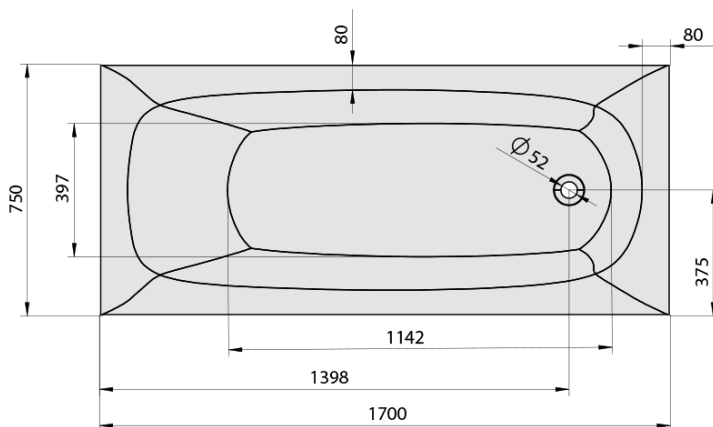

EBRO hydromasážní vana, 170x75x39cm, Active Hydro, chrom

Objednací kód: 26711.1010

Základní informace

Značka: Polysan
Série: HYDROMASÁŽNÍ SYSTÉMY

Rozměry

Délka: 1700 mm
Šířka: 750 mm
Výška: 390 mm
Objem: 175 l

Parametry

Barva: Bílá
Jiné barevné provedení: Dle vzorníku
Materiál: Akrylát
Tvar: Obdélníkové
Instalace: Vestavná (k obezdění)
Průměr odpadu: 52 mm
Vlastnosti: ACTIVE HYDRO masáž
Hmotnost / ks: 57.92 kg
Balení: 1 ks
Záruka: 2 roky

Doporučujeme přikoupit

1 ks Zvukoizolační samolepící páska k vaně, 3m (Objednací kód: 93400)

Technický list

- Electric cable 3x2,5mm²
Lenght 2m from the wall
-  Elektrický kabel 3x2,5mm²
Délka kabelu ze zdi 2m
- Electrical Characteristic:
Tension: 220-230V/50hz
Max. power consumption: 1200W
Electric protection: residual-current device 30mA
- Elektrické vlastnosti:
Napětí: 220-230V/50hz
Max. spotřeba: 1200W
Elektrické jištění: proudový chránič 30mA