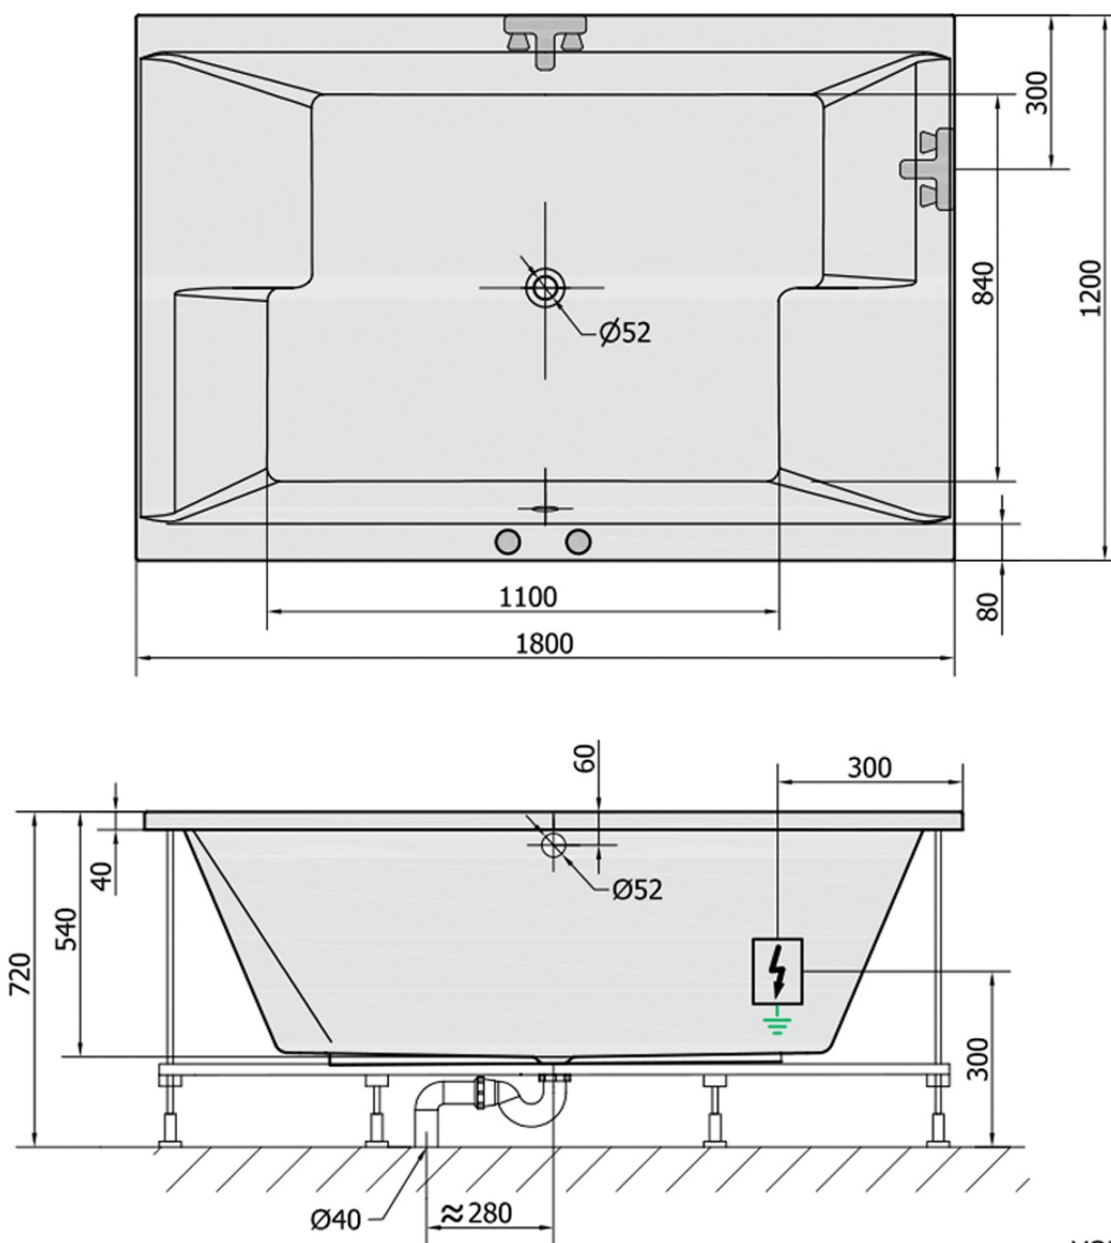

DUPLA hydromasážní vana, 180x120x54cm, Highline Hydro, chrom

Objednací kód: 13611.5010

Základní informace

Značka: Polysan
Série: HYDROMASÁŽNÍ SYSTÉMY

Rozměry

Délka: 1800 mm
Šířka: 1200 mm
Výška: 540 mm
Objem: 580 l

Parametry

Barva: Bílá
Jiné barevné provedení: Dle vzorníku
Materiál: Akrylát
Tvar: Obdélníkové
Instalace: Vestavná (k obezdění)
Průměr odpadu: 52 mm
Vlastnosti: HIGHLINE HYDRO masáž
Hmotnost / ks: 69.02 kg
Balení: 1 ks
Záruka: 2 roky

Doporučujeme přikoupit

1 ks Zvukoizolační samolepící páska k vaně, 3m (Objednací kód: 93400)

Technický list

VOLUME 580L