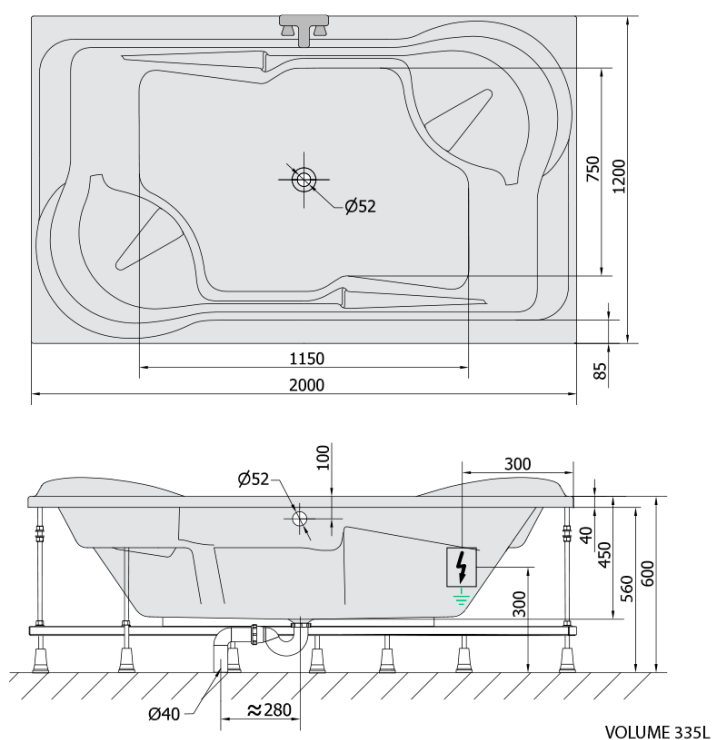

DUO hydromasážní vana, 200x120x45cm, Highline Hydro, chrom

Objednací kód: 16111.5010

Základní informace

Značka: Polysan
Série: HYDROMASÁŽNÍ SYSTÉMY

Rozměry

Délka: 2000 mm
Šířka: 1200 mm
Výška: 450 mm
Objem: 355 l

Parametry

Barva: Bílá
Materiál: Akrylát
Tvar: Obdélníkové
Instalace: Vestavná (k obezdění)
Průměr odpadu: 52 mm
Masážní systém: HIGHLINE HYDRO
Hmotnost / ks: 65.84 kg
Balení: 1 ks
Záruka: 2 roky

Doporučujeme přikoupit

1 ks Zvukoizolační samolepící páska k vaně, 3m (Objednací kód: 93400)

Technický list

Electric cable 3x2,5mm²
Lenght 2m from the wall

Elektrický kabel 3x2,5mm²
Délka kabelu ze zdi 2m

Electrical Characteristic:
Tension: 220-230V/50hz
Max. power consumption: 1200W
Electric protection: residual-current device 30mA