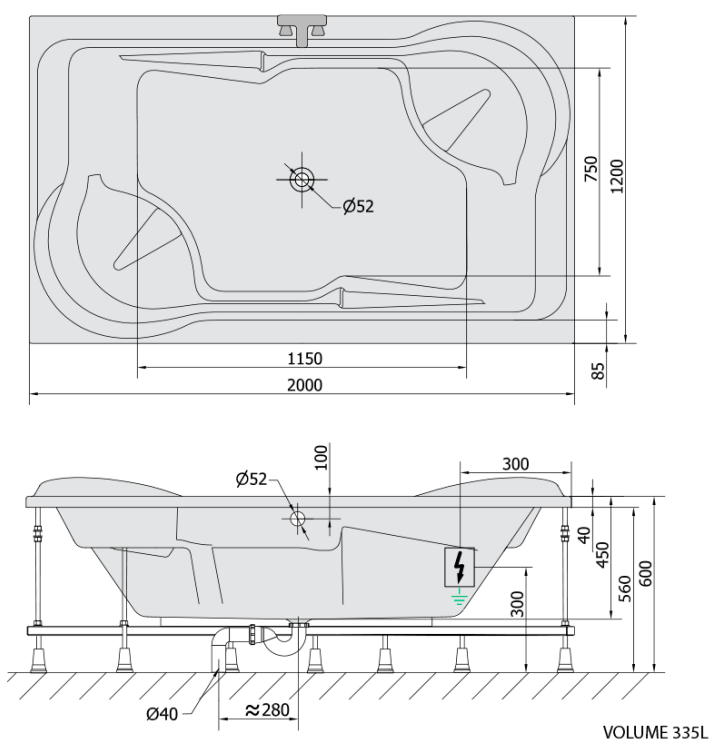

DUO hydromasážní vana, 200x120x45cm, Highline Hydro, chrom

Objednací kód: 16111.5010

Základní informace

Značka: Polysan
Série: HYDROMASÁŽNÍ SYSTÉMY

Rozměry

Délka: 2000 mm
Šířka: 1200 mm
Výška: 450 mm
Objem: 355 l

Parametry

Záruka: 2 roky
Hmotnost / ks: 65.84 kg
Balení: 1 ks
Barva: Bílá
Materiál: Akrylát
Tvar: Obdélníkové
Instalace: Vestavná (k obezdění)
Průměr odpadu: 52 mm
Masážní systém: HIGHLINE HYDRO

Doporučujeme přikoupit

1 ks Zvukoizolační samolepící páska k vaně, 3m (Objednací kód: 93400)

Technický list

Electric cable 3x2,5mm²
Lenght 2m from the wall

Elektrický kabel 3x2,5mm²
Délka kabelu ze zdi 2m

Electrical Characteristic:
Tension: 220-230V/50hz
Max. power consumption: 1200W
Electric protection: residual-current device 30mA