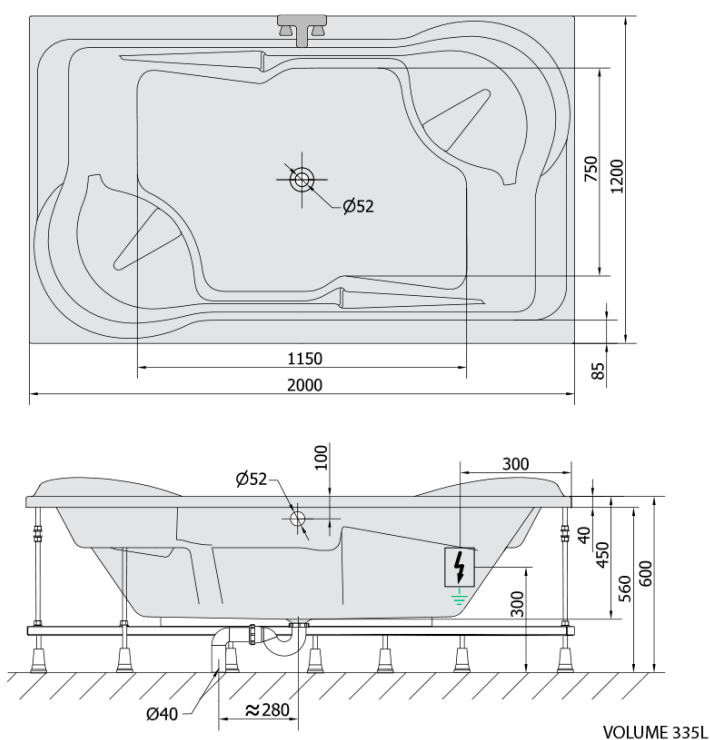

# DUO hydromasážní vana, 200x120x45cm, Highline Hydro, chrom

Objednací kód: 16111.5010

## Rozměry

Délka: 2000 mm  
Šířka: 1200 mm  
Výška: 450 mm  
Objem: 355 l

## Parametry

Barva: Bílá  
Jiné barevné provedení: Dle vzorníku  
Materiál: Akrylát  
Tvar: Obdélníkové  
Instalace: Vestavná (k obezdění)  
Průměr odpadu: 52 mm  
Vlastnosti: HIGHLINE HYDRO masáž, Oboustranná  
Hmotnost / ks: 65.84 kg  
Balení: 1 ks  
Záruka: 2 roky

## Technický list

Electric cable 3x2,5mm<sup>2</sup>  
Lenght 2m from the wall

Elektrický kabel 3x2,5mm<sup>2</sup>  
Délka kabelu ze zdi 2m

Electrical Characteristic:  
Tension: 220-230V/50hz  
Max. power consumption: 1200W  
Electric protection: residual-current device 30mA