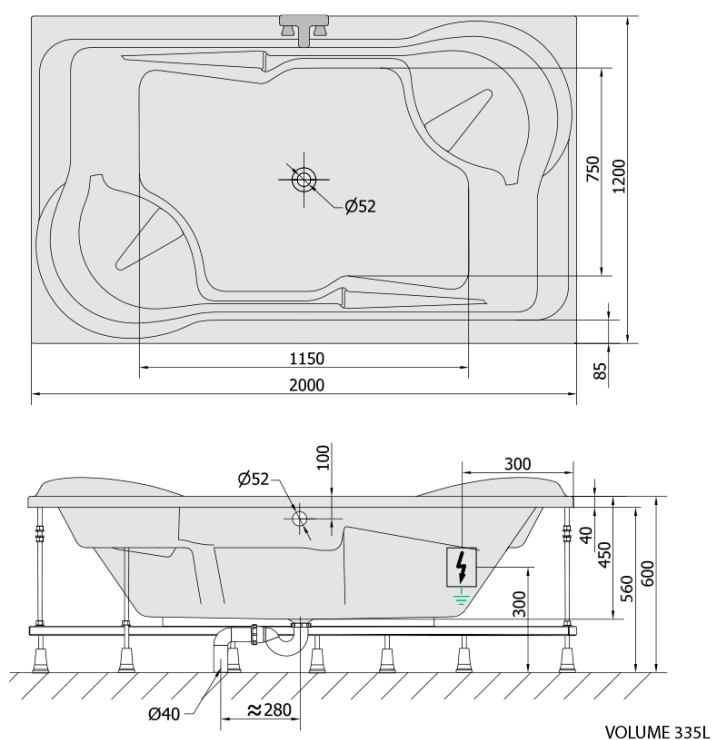

DUO hydromasážní vana, 200x120x45cm, Attraction Hydro-Air, chrom

Objednací kód: 16111.4010

Základní informace

Značka: Polysan
Série: HYDROMASÁŽNÍ SYSTÉMY

Rozměry

Délka: 2000 mm
Šířka: 1200 mm
Výška: 450 mm
Objem: 355 l

Parametry

Záruka: 2 roky
Hmotnost / ks: 72.34 kg
Balení: 1 ks
Barva: Bílá
Materiál: Akrylát
Tvar: Obdélníkové
Instalace: Vestavná (k obezdění)
Průměr odpadu: 52 mm
Masážní systém: ATTRACTION HYDRO AIR

Doporučujeme přikoupit

1 ks Zvukoizolační samolepící páska k vaně, 3m (Objednací kód: 93400)

Technický list

Electric cable 3x2,5mm²
Lenght 2m from the wall

Elektrický kabel 3x2,5mm²
Délka kabelu ze zdi 2m

Electrical Characteristic:
Tension: 220-230V/50hz
Max. power consumption: 1200W
Electric protection: residual-current device 30mA