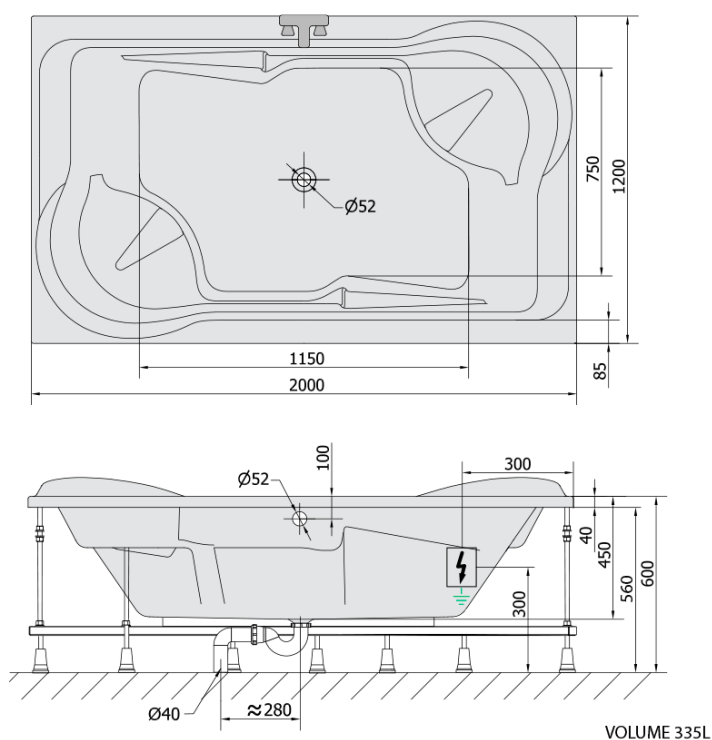

DUO hydromasážní vana, 200x120x45cm, Attraction Hydro-Air, chrom

Objednací kód: 16111.4010

Základní informace

Značka: Polysan
Série: HYDROMASÁŽNÍ SYSTÉMY

Rozměry

Délka: 2000 mm
Šířka: 1200 mm
Výška: 450 mm
Objem: 355 l

Parametry

Barva: Bílá
Jiné barevné provedení: Dle vzorníku
Materiál: Akrylát
Tvar: Obdélníkové
Instalace: Vestavná (k obezdění)
Průměr odpadu: 52 mm
Masážní systém: ATTRACTION HYDRO AIR
Hmotnost / ks: 72.34 kg
Balení: 1 ks
Záruka: 2 roky

Doporučujeme přikoupit

1 ks Zvukoizolační samolepící páska k vaně, 3m (Objednací kód: 93400)

Technický list

Electric cable 3x2,5mm²
Lenght 2m from the wall

Elektrický kabel 3x2,5mm²
Délka kabelu ze zdi 2m