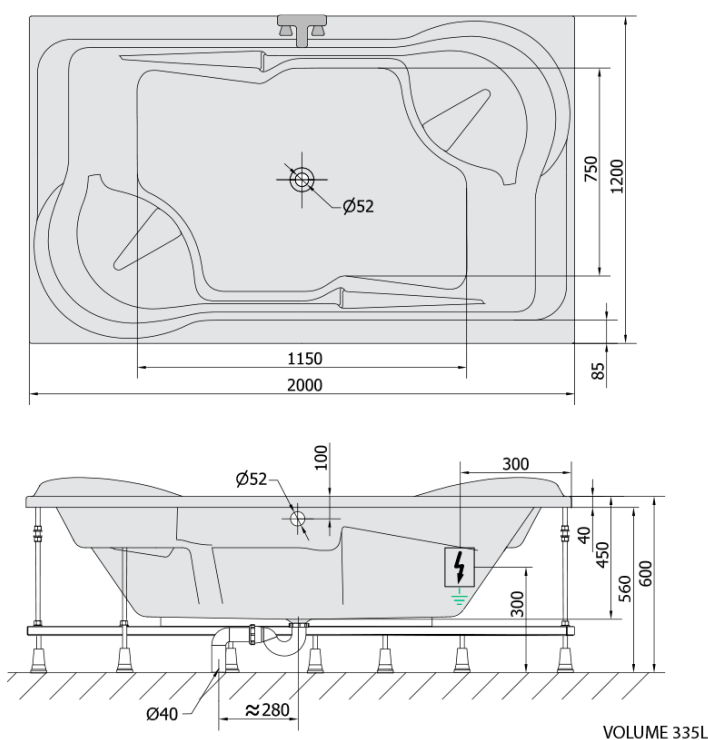

DUO hydromasážní vana, 200x120x45cm, Attraction Hydro-Air, chrom

Objednací kód: 16111.4010

Základní informace

Značka: Polysan
Série: HYDROMASÁŽNÍ SYSTÉMY

Rozměry

Délka: 2000 mm
Šířka: 1200 mm
Výška: 450 mm
Objem: 355 l

Parametry

Barva: Bílá
Jiné barevné provedení: Dle vzorníku
Materiál: Akrylát
Tvar: Obdélníkové
Instalace: Vestavná (k obezdění)
Průměr odpadu: 52 mm
Vlastnosti: ATTRACTION HYDRO AIR masáž,
Oboustranná
Hmotnost / ks: 72.34 kg
Balení: 1 ks
Záruka: 2 roky

Doporučujeme přikoupit

1 ks Zvukoizolační samolepící páska k vaně, 3m (Objednací kód: 93400)

Technický list

Electric cable 3x2,5mm²
Lenght 2m from the wall

Elektrický kabel 3x2,5mm²
Délka kabelu ze zdi 2m