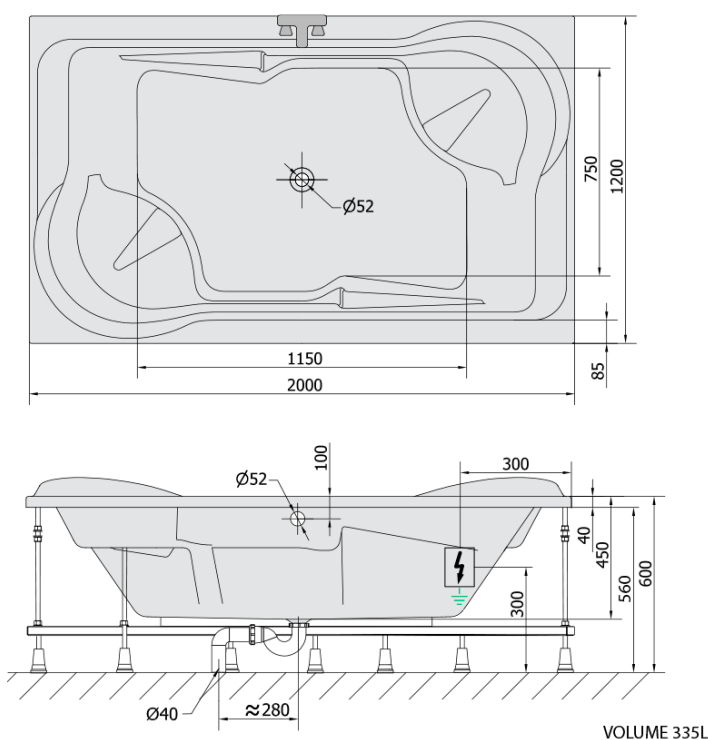

DUO hydromasážní vana, 200x120x45cm, Attraction Hydro, chrom

Objednací kód: 16111.3010

Základní informace

Značka: Polysan
Série: HYDROMASÁŽNÍ SYSTÉMY

Rozměry

Délka: 2000 mm
Šířka: 1200 mm
Výška: 450 mm
Objem: 355 l

Parametry

Záruka: 2 roky
Hmotnost / ks: 65.84 kg
Balení: 1 ks
Barva: Bílá
Materiál: Akrylát
Tvar: Obdélníkové
Instalace: Vestavná (k obezdění)
Průměr odpadu: 52 mm
Masážní systém: ATTRACTION HYDRO

Doporučujeme přikoupit

1 ks Zvukoizolační samolepící páska k vaně, 3m (Objednací kód: 93400)

Technický list

Electric cable 3x2,5mm²
Lenght 2m from the wall

Elektrický kabel 3x2,5mm²
Délka kabelu ze zdi 2m

Electrical Characteristic:
Tension: 220-230V/50hz
Max. power consumption: 1200W
Electric protection: residual-current device 30mA