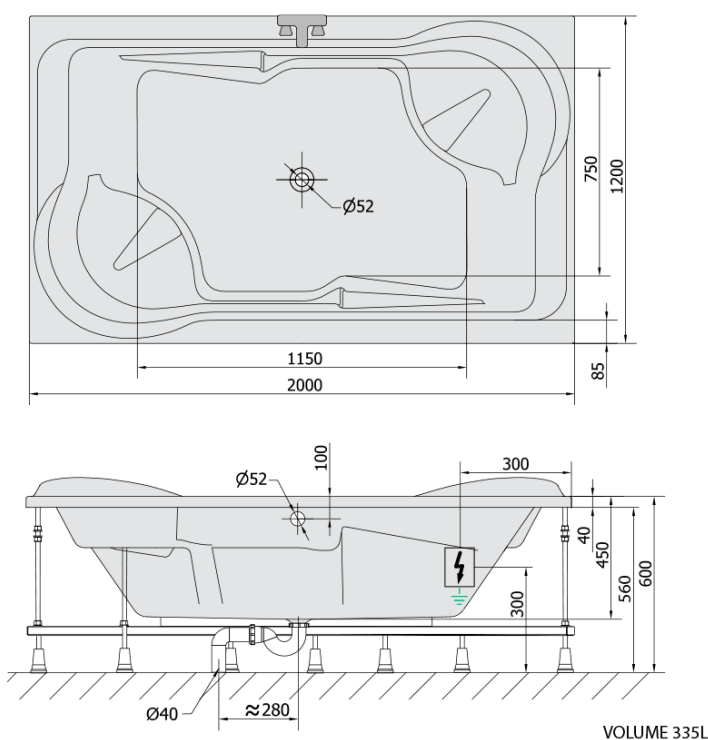

DUO hydromasážní vana, 200x120x45cm, Attraction Hydro, chrom

Objednací kód: 16111.3010

Základní informace

Značka: Polysan
Série: HYDROMASÁŽNÍ SYSTÉMY

Rozměry

Délka: 2000 mm
Šířka: 1200 mm
Výška: 450 mm
Objem: 355 l

Parametry

Barva: Bílá
Jiné barevné provedení: Dle vzorníku
Materiál: Akrylát
Tvar: Obdélníkové
Instalace: Vestavná (k obezdění)
Průměr odpadu: 52 mm
Vlastnosti: ATTRACTION HYDRO masáž, Oboustranná
Hmotnost / ks: 65.84 kg
Balení: 1 ks
Záruka: 2 roky

Doporučujeme přikoupit

1 ks Zvukoizolační samolepící páska k vaně, 3m (Objednací kód: 93400)

Technický list

Electric cable 3x2,5mm²
Lenght 2m from the wall

Elektrický kabel 3x2,5mm²
Délka kabelu ze zdi 2m