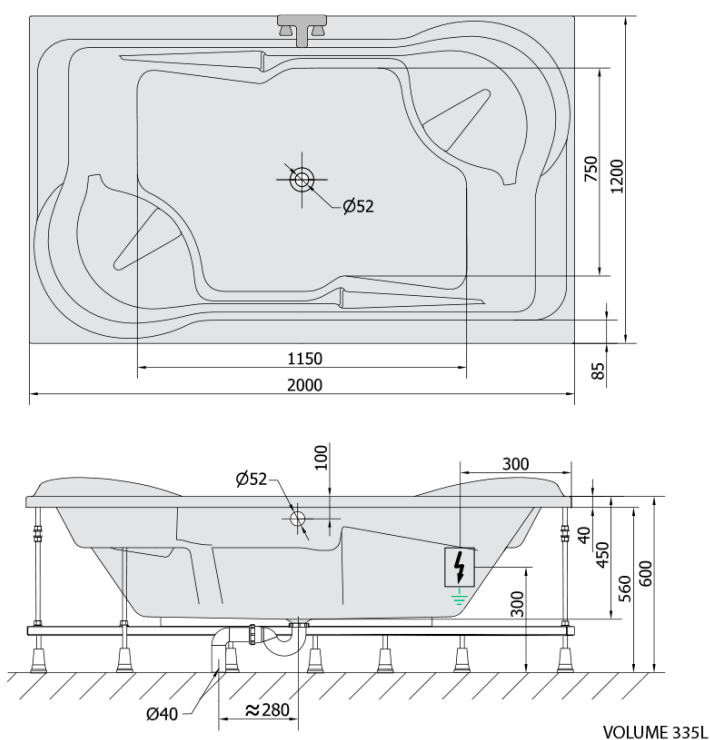

# DUO hydromasážní vana, 200x120x45cm, Active Hydro, chrom

Objednací kód: 16111.1010

## Rozměry

Délka: 2000 mm  
Šířka: 1200 mm  
Výška: 450 mm  
Objem: 355 l

## Parametry

Barva: Bílá  
Jiné barevné provedení: Dle vzorníku  
Materiál: Akrylát  
Tvar: Obdélníkové  
Instalace: Vestavná (k obezdění)  
Průměr odpadu: 52 mm  
Vlastnosti: ACTIVE HYDRO masáž, Oboustranná  
Hmotnost / ks: 65.84 kg  
Balení: 1 ks  
Záruka: 2 roky

## Technický list

Electric cable 3x2,5mm<sup>2</sup>  
Lenght 2m from the wall

Elektrický kabel 3x2,5mm<sup>2</sup>  
Délka kabelu ze zdi 2m

Electrical Characteristic:  
Tension: 220-230V/50hz  
Max. power consumption: 1200W  
Electric protection: residual-current device 30mA