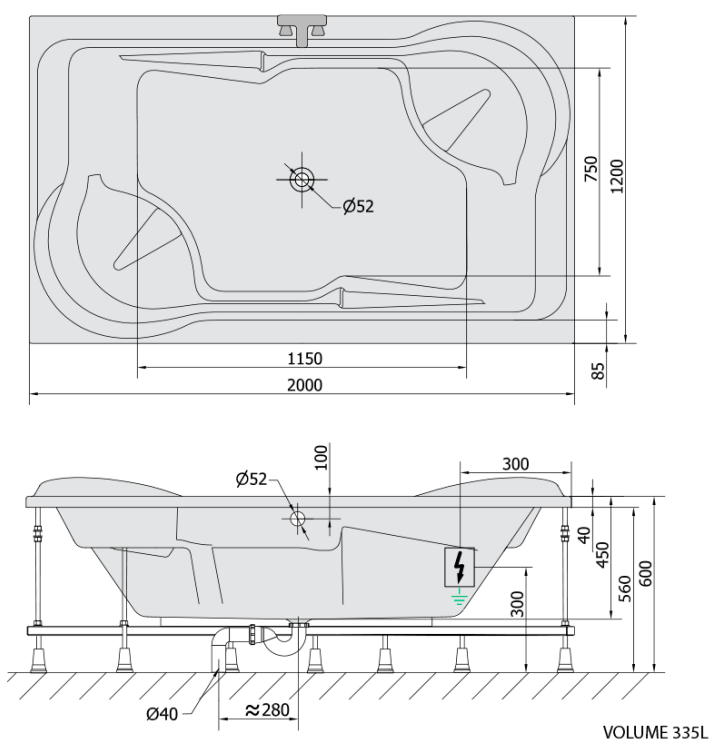

DUO hydromasážní vana, 200x120x45cm, Active Hydro, chrom

Objednací kód: 16111.1010

Základní informace

Značka: Polysan
Série: HYDROMASÁŽNÍ SYSTÉMY

Rozměry

Délka: 2000 mm
Šířka: 1200 mm
Výška: 450 mm
Objem: 355 l

Parametry

Záruka: 2 roky
Hmotnost / ks: 65.84 kg
Balení: 1 ks
Barva: Bílá
Materiál: Akrylát
Tvar: Obdélníkové
Instalace: Vestavná (k obezdění)
Průměr odpadu: 52 mm
Masážní systém: ACTIVE HYDRO

Doporučujeme přikoupit

1 ks Zvukoizolační samolepící páska k vaně, 3m (Objednací kód: 93400)

Technický list

Electric cable 3x2,5mm²
Lenght 2m from the wall

Elektrický kabel 3x2,5mm²
Délka kabelu ze zdi 2m

Electrical Characteristic:
Tension: 220-230V/50hz
Max. power consumption: 1200W
Electric protection: residual-current device 30mA