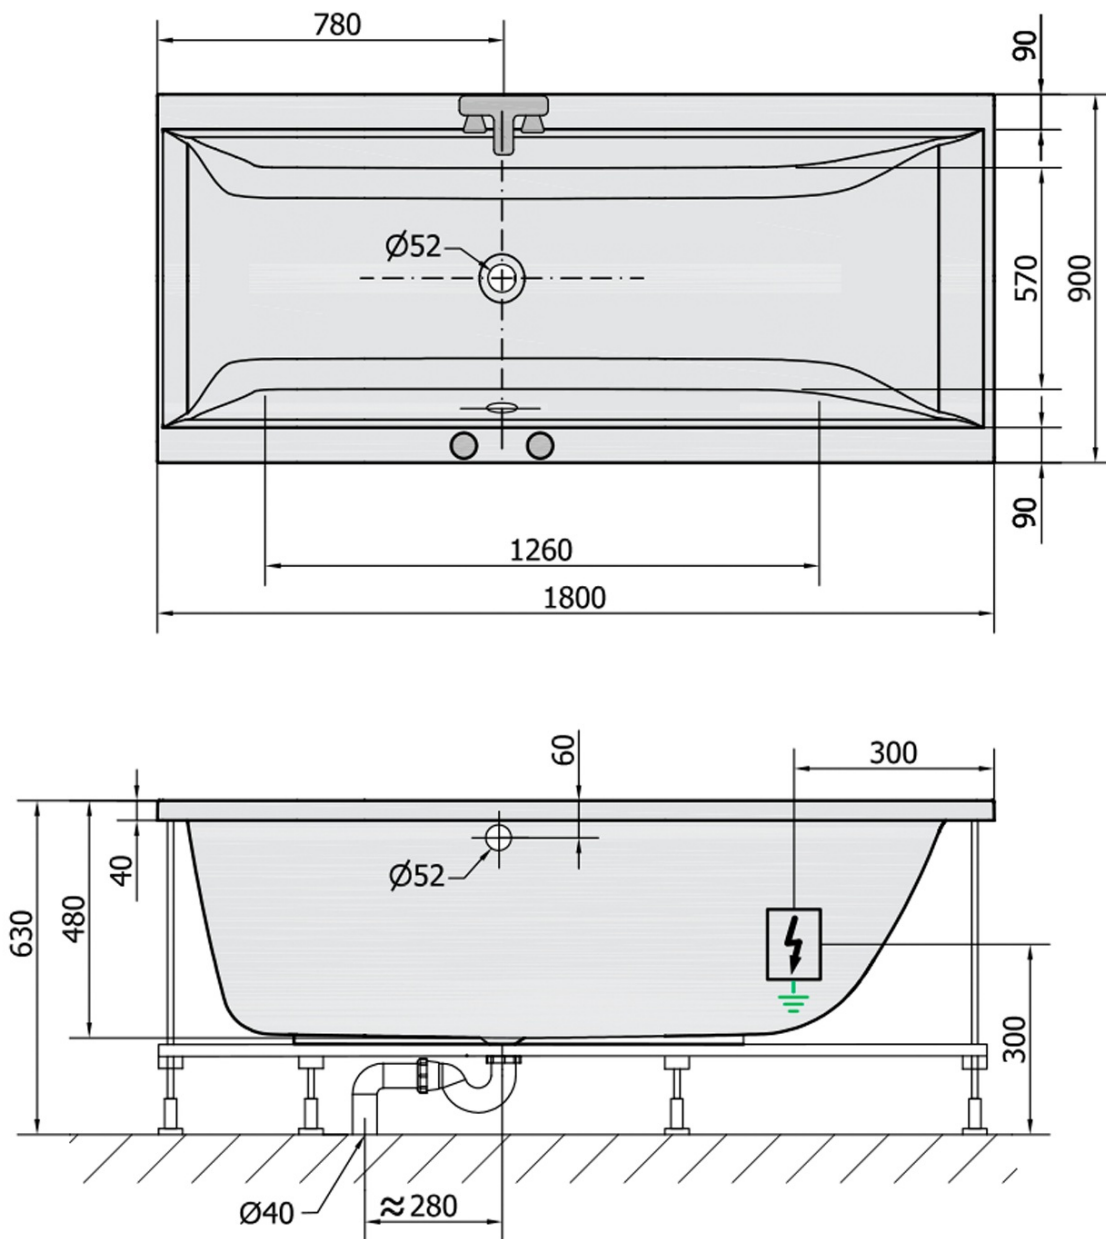

CLEO hydromasážní vana, 180x90x48cm, Attraction Hydro-Air, chrom

Objednací kód: 13111.4010

Základní informace

Značka: Polysan
Série: HYDROMASÁŽNÍ SYSTÉMY

Rozměry

Délka: 1800 mm
Šířka: 900 mm
Výška: 480 mm
Objem: 330 l

Parametry

Záruka: 2 roky
Hmotnost / ks: 54.5 kg
Balení: 1 ks
Barva: Bílá
Jiné barevné provedení: Dle vzorníku
Materiál: Akrylát
Tvar: Obdélníkové
Instalace: Vestavná (k obezdění)
Průměr odpadu: 52 mm
Masážní systém: ATTRACTION HYDRO AIR
3D model: ANO

Doporučujeme přikoupit

1 ks Zvukoizolační samolepící páska k vaně, 3m (Objednací kód: 93400)

Technický list

VOLUME 330L