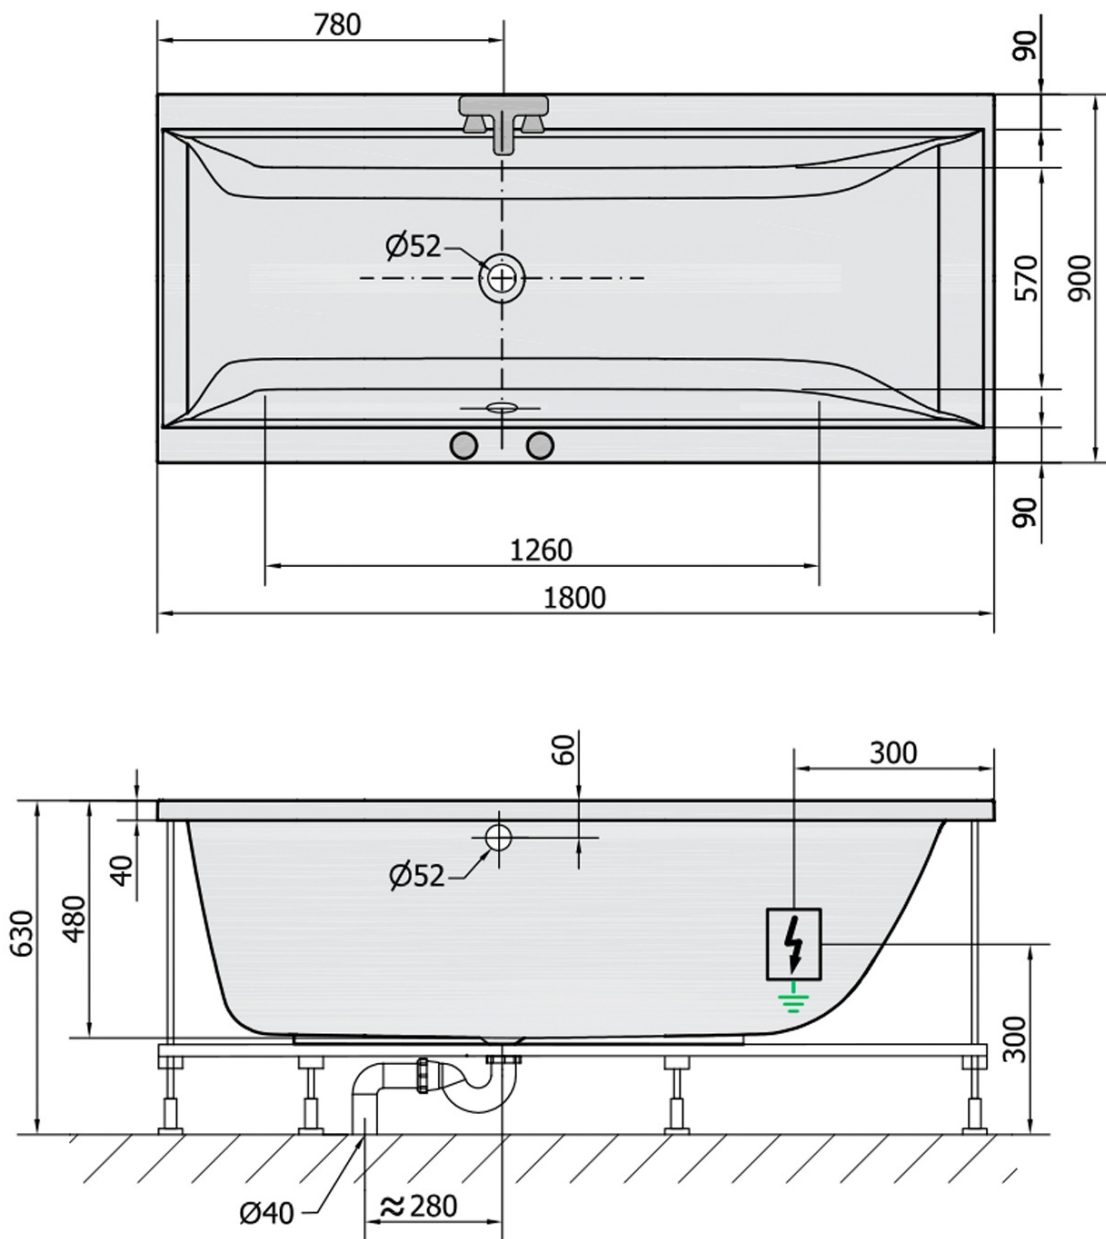

CLEO hydromasážní vana, 180x90x48cm, Attraction Hydro-Air, chrom

Objednací kód: 13111.4010

Základní informace

Značka: Polysan
Série: HYDROMASÁŽNÍ SYSTÉMY

Rozměry

Délka: 1800 mm
Šířka: 900 mm
Výška: 480 mm
Objem: 330 l

Parametry

Barva: Bílá
Jiné barevné provedení: Dle vzorníku
Materiál: Akrylát
Tvar: Obdélníkové
Instalace: Vestavná (k obezdění)
Průměr odpadu: 52 mm
Vlastnosti: ATTRACTION HYDRO AIR masáž
Hmotnost / ks: 54.5 kg
Balení: 1 ks
Záruka: 2 roky

Doporučujeme přikoupit

1 ks Zvukoizolační samolepící páska k vaně, 3m (Objednací kód: 93400)

Technický list

VOLUME 330L