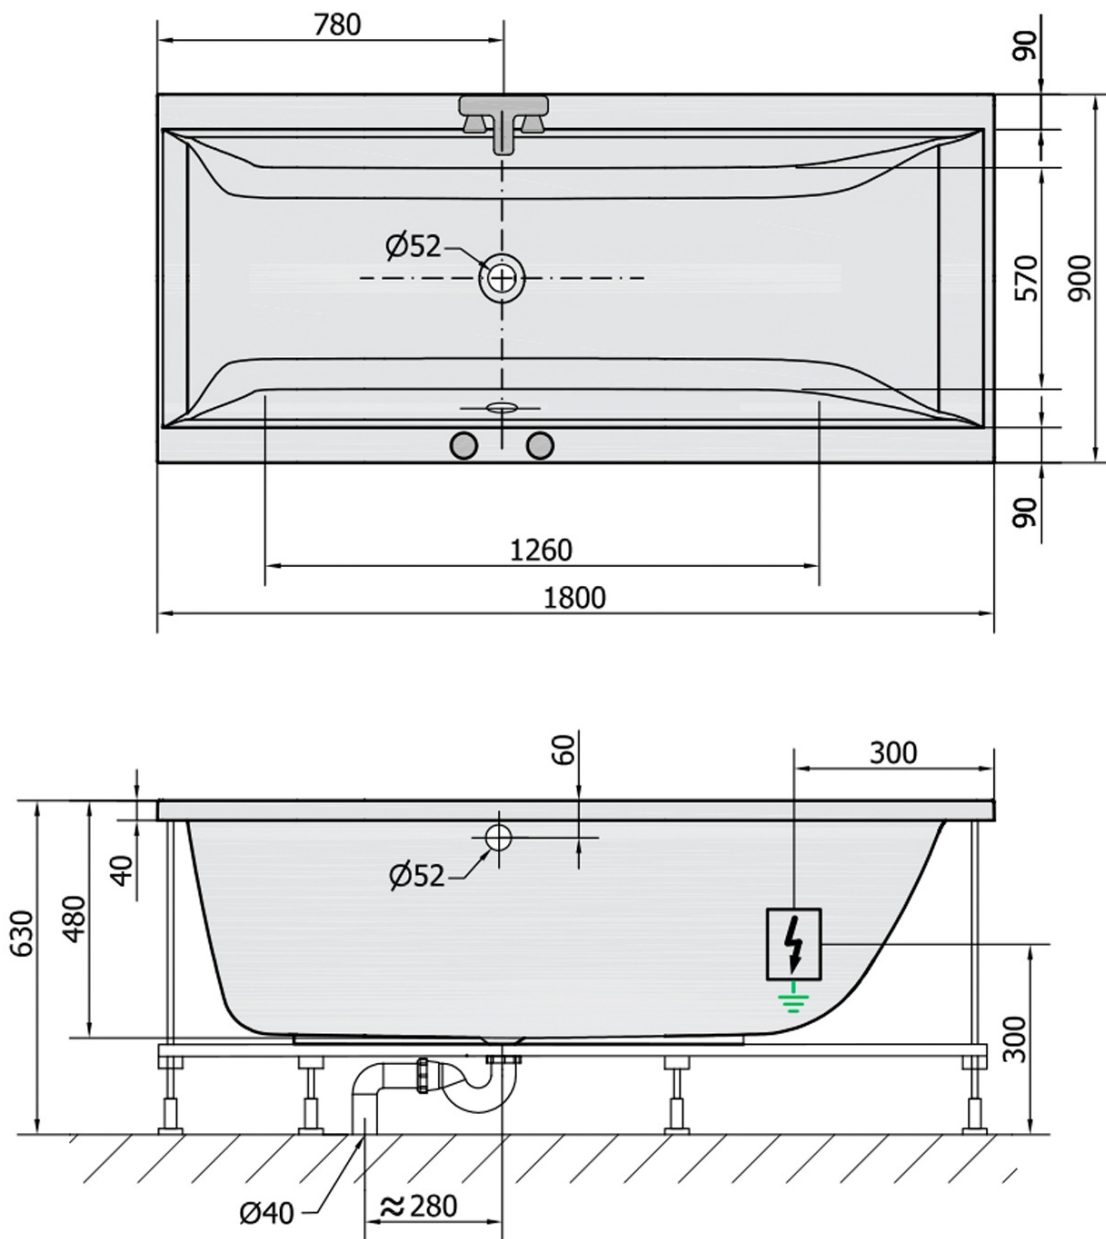

Technický list

VOLUME 330L