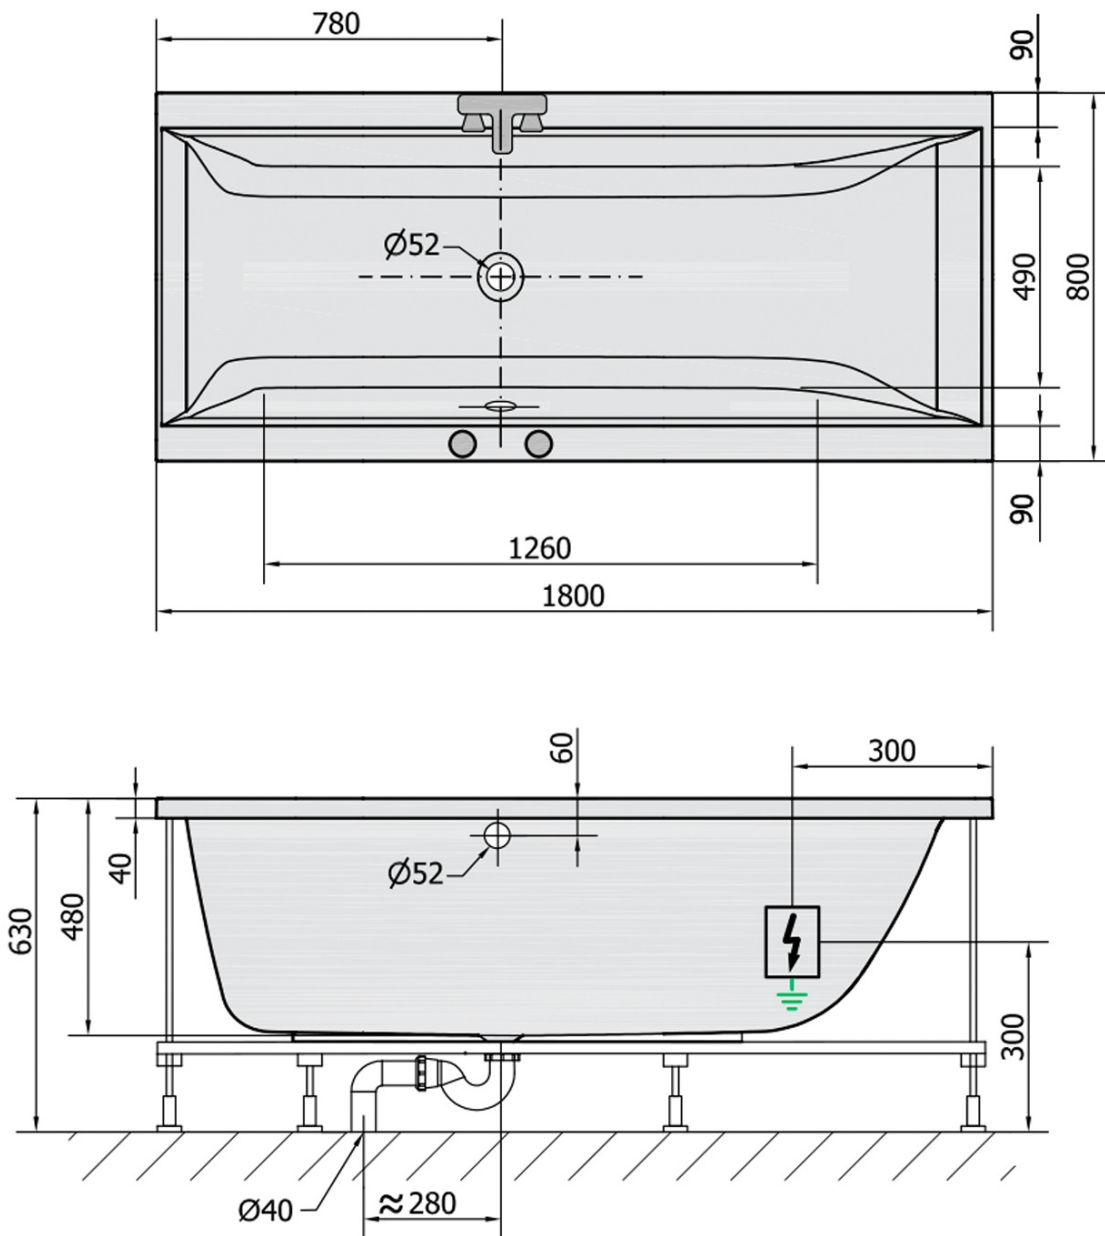

CLEO hydromasážní vana, 180x80x48cm, Active Hydro-Air, chrom

Objednací kód: 95611.2010

Základní informace

Značka: Polysan
Série: HYDROMASÁŽNÍ SYSTÉMY

Rozměry

Délka: 1800 mm
Šířka: 800 mm
Výška: 480 mm
Objem: 290 l

Parametry

Barva: Bílá
Jiné barevné provedení: Dle vzorníku
Materiál: Akrylát
Tvar: Obdélníkové
Instalace: Vestavná (k obezdění)
Průměr odpadu: 52 mm
Masážní systém: ACTIVE HYDRO AIR
Hmotnost / ks: 54.4 kg
Balení: 1 ks
Záruka: 2 roky

Doporučujeme přikoupit

1 ks Zvukoizolační samolepící páska k vaně, 3m (Objednací kód: 93400)

Technický list

VOLUME 290L