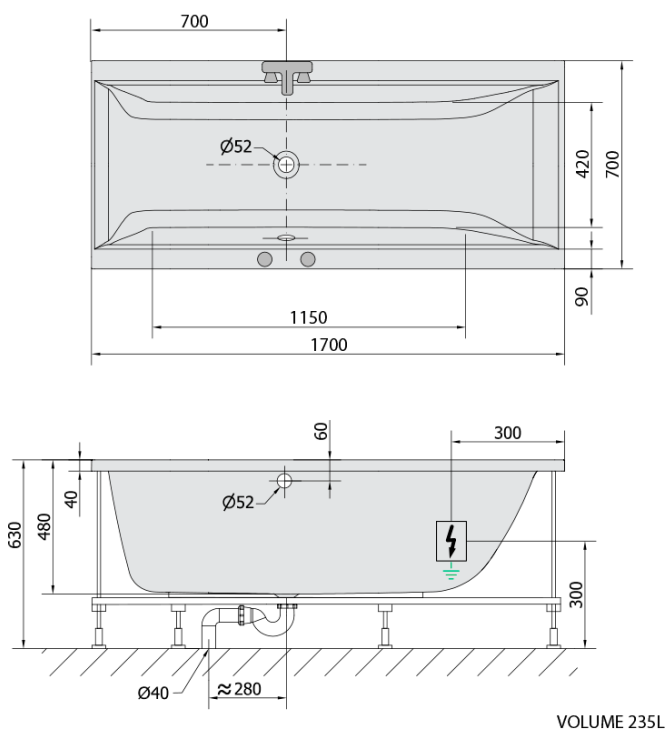

## Rozměry

Délka: 1700 mm  
Šířka: 700 mm  
Výška: 480 mm  
Objem: 245 l

## Parametry

Barva: Bílá  
Jiné barevné provedení: Dle vzorníku  
Materiál: Akrylát  
Tvar: Obdélníkové  
Instalace: Vestavná (k obezdění)  
Průměr odpadu: 52 mm  
Vlastnosti: HIGHLINE HYDRO AIR masáž  
Hmotnost / ks: 49.0 kg  
Balení: 1 ks  
Záruka: 2 roky

## Technický list

Electric cable 3x2,5mm<sup>2</sup>  
Lenght 2m from the wall

Elektrický kabel 3x2,5mm<sup>2</sup>  
Délka kabelu ze zdi 2m

Electrical Characteristic:  
Tension: 220-230V/50hz  
Max. power consumption: 1200W  
Electric protection: residual-current device 30mA