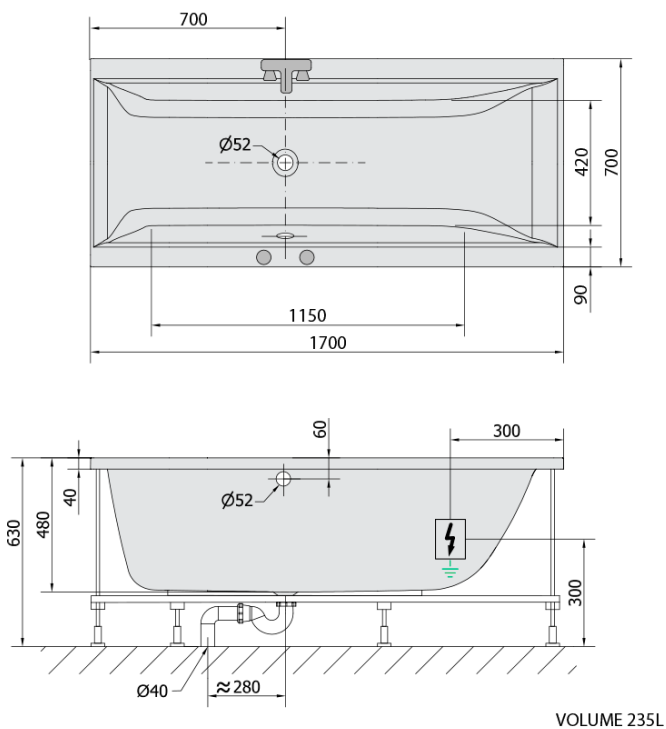

CLEO hydromasážní vana, 170x70x48cm, Highline Hydro, chrom

Objednací kód: 74611.5010

Základní informace

Značka: Polysan
Série: HYDROMASÁŽNÍ SYSTÉMY

Rozměry

Délka: 1700 mm
Šířka: 700 mm
Výška: 480 mm
Objem: 245 l

Parametry

Barva: Bílá
Jiné barevné provedení: Dle vzorníku
Materiál: Akrylát
Tvar: Obdélníkové
Instalace: Vestavná (k obezdění)
Průměr odpadu: 52 mm
Vlastnosti: HIGHLINE HYDRO masáž
Hmotnost / ks: 42.5 kg
Balení: 1 ks
Záruka: 2 roky

Doporučujeme přikoupit

1 ks Zvukoizolační samolepící páska k vaně, 3m (Objednací kód: 93400)

CLEO hydromasážní vana, 170x70x48cm, Highline Hydro, chrom

Technický list

- Electric cable $3 \times 2,5 \text{mm}^2$
Length 2m from the wall
-  Elektrický kabel $3 \times 2,5 \text{mm}^2$
Délka kabelu ze zdi 2m
- Electrical Characteristic:
Tension: 220-230V/50hz
Max. power consumption: 1200W
Electric protection: residual-current device 30mA
- Elektrické vlastnosti:
Napětí: 220-230V/50hz
Max. spotřeba: 1200W
Elektrické jistění: proudový chránič 30mA