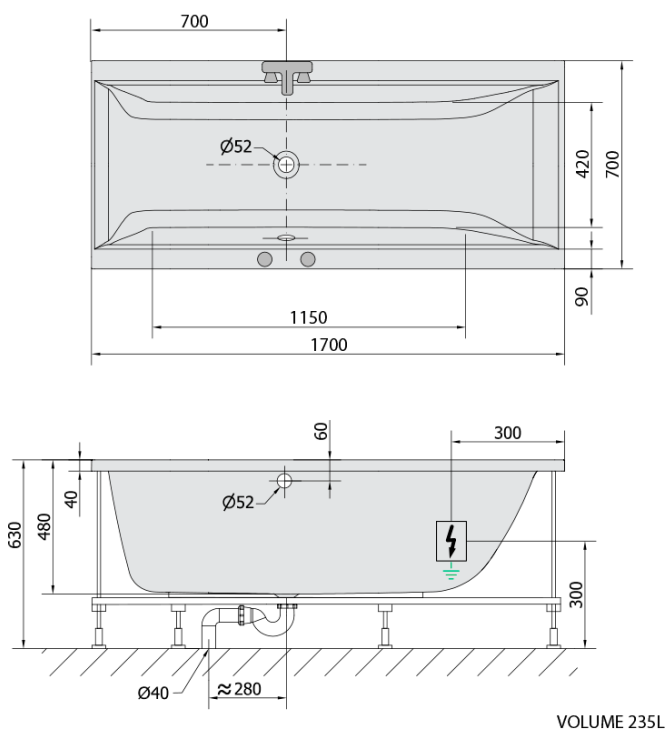

CLEO hydromasážní vana, 170x70x48cm, Attraction Hydro-Air, chrom

Objednací kód: 74611.4010

Základní informace

Značka: Polysan
Série: HYDROMASÁŽNÍ SYSTÉMY

Rozměry

Délka: 1700 mm
Šířka: 700 mm
Výška: 480 mm
Objem: 245 l

Parametry

Barva: Bílá
Jiné barevné provedení: Dle vzorníku
Materiál: Akrylát
Tvar: Obdélníkové
Instalace: Vestavná (k obezdění)
Průměr odpadu: 52 mm
Vlastnosti: ATTRACTION HYDRO AIR masáž
Hmotnost / ks: 49.0 kg
Balení: 1 ks
Záruka: 2 roky

Doporučujeme přikoupit

1 ks Zvukoizolační samolepící páska k vaně, 3m (Objednací kód: 93400)

Technický list

- Electric cable 3x2,5mm²
Lenght 2m from the wall
-  Elektrický kabel 3x2,5mm²
Délka kabelu ze zdi 2m
- Electrical Characteristic:
Tension: 220-230V/50hz
Max. power consumption: 1200W
Electric protection: residual-current device 30mA
- Elektrické vlastnosti:
Napětí: 220-230V/50hz
Max. spotřeba: 1200W
Elektrické jistění: proudový chránič 30mA