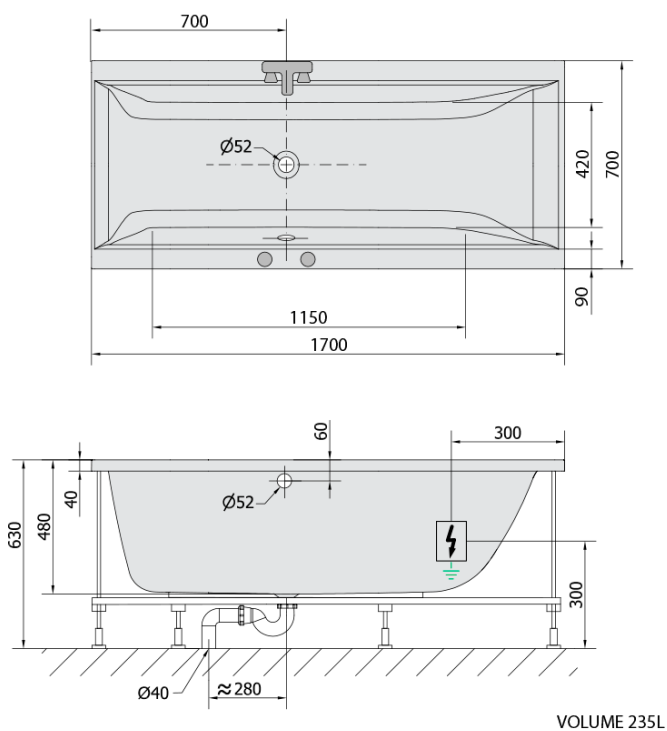

# CLEO hydromasážní vana, 170x70x48cm, Attraction Hydro, chrom

Objednací kód: 74611.3010

## Rozměry

Délka: 1700 mm  
Šířka: 700 mm  
Výška: 480 mm  
Objem: 245 l

## Parametry

Barva: Bílá  
Jiné barevné provedení: Dle vzorníku  
Materiál: Akrylát  
Tvar: Obdélníkové  
Instalace: Vestavná (k obezdění)  
Průměr odpadu: 52 mm  
Vlastnosti: ATTRACTION HYDRO masáž  
Hmotnost / ks: 42.5 kg  
Balení: 1 ks  
Záruka: 2 roky

## Technický list

- Electric cable 3x2,5mm<sup>2</sup>  
Lenght 2m from the wall
-  Elektrický kabel 3x2,5mm<sup>2</sup>  
Délka kabelu ze zdi 2m
- Electrical Characteristic:  
Tension: 220-230V/50hz  
Max. power consumption: 1200W  
Electric protection: residual-current device 30mA
- Elektrické vlastnosti:  
Napětí: 220-230V/50hz  
Max. spotřeba: 1200W  
Elektrické jistění: proudový chránič 30mA