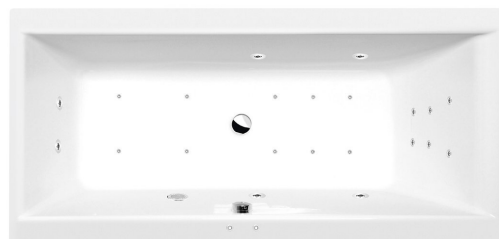

# CLEO hydromasážní vana, 160x75x48cm, Attraction Hydro-Air, chrom

Objednací kód: 93611.4010

## Rozměry

Délka: 1600 mm  
Šířka: 750 mm  
Výška: 480 mm  
Objem: 230 l

## Parametry

Barva: Bílá  
Jiné barevné provedení: Dle vzorníku  
Materiál: Akrylát  
Tvar: Obdélníkové  
Instalace: Vestavná (k obezdění)  
Průměr odpadu: 52 mm  
Vlastnosti: ATTRACTION HYDRO AIR masáž  
Hmotnost / ks: 49.25 kg  
Balení: 1 ks  
Záruka: 2 roky