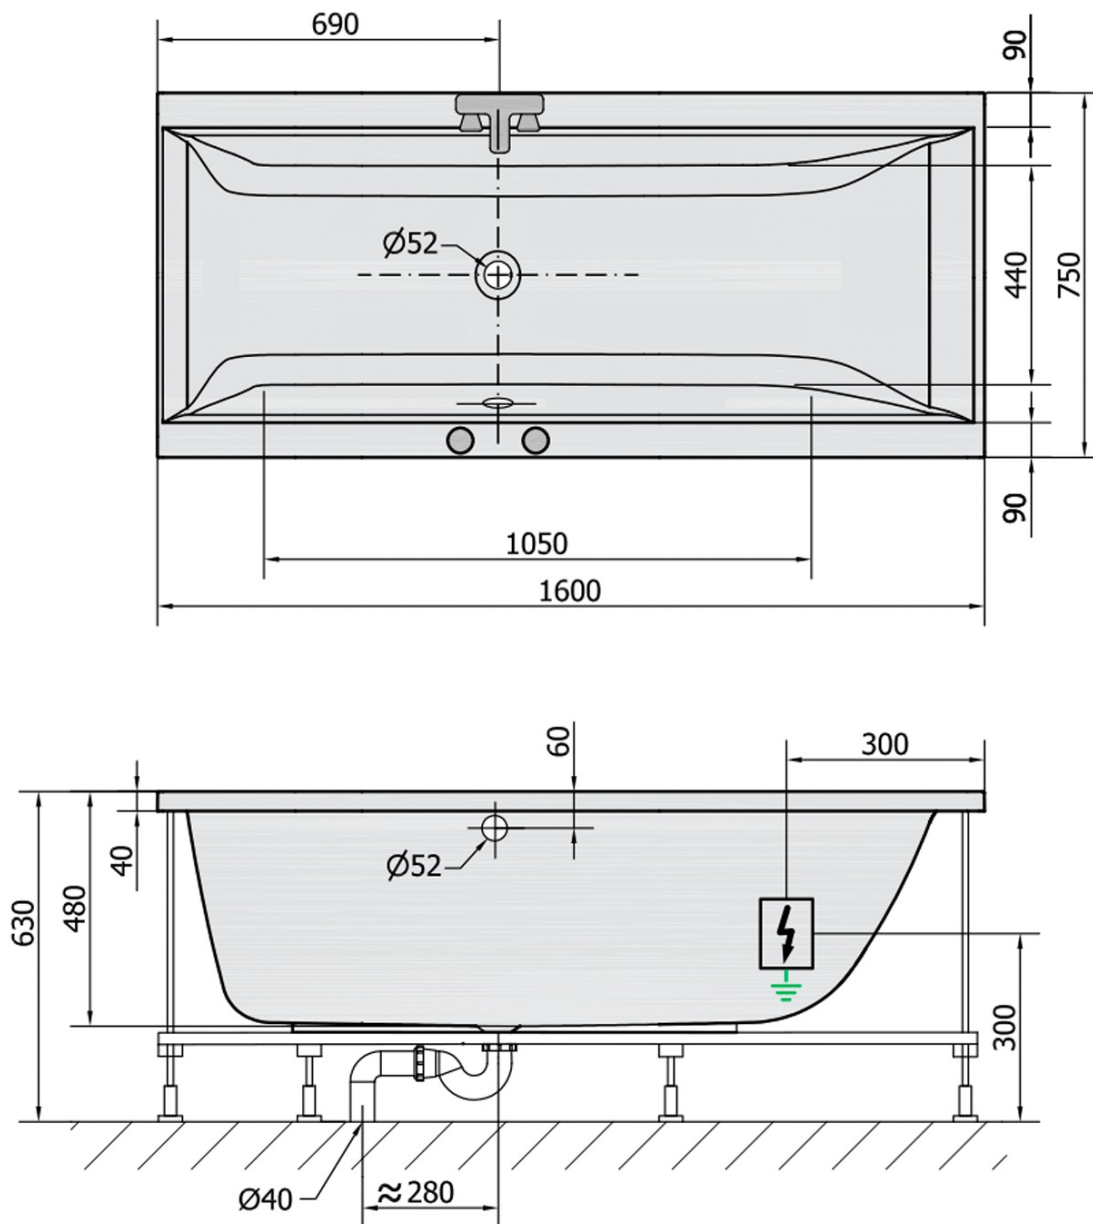

CLEO hydromasážní vana, 160x75x48cm, Attraction Hydro-Air, chrom

Objednací kód: 93611.4010

Základní informace

Značka: Polysan
Série: HYDROMASÁŽNÍ SYSTÉMY

Rozměry

Délka: 1600 mm
Šířka: 750 mm
Výška: 480 mm
Objem: 230 l

Parametry

Záruka: 2 roky
Hmotnost / ks: 49.25 kg
Balení: 1 ks
Barva: Bílá
Jiné barevné provedení: Dle vzorníku
Materiál: Akrylát
Tvar: Obdélníkové
Instalace: Vestavná (k obezdění)
Průměr odpadu: 52 mm
Masážní systém: ATTRACTION HYDRO AIR
3D model: ANO

Doporučujeme přikoupit

1 ks Zvukoizolační samolepící páska k vaně, 3m (Objednací kód: 93400)

Technický list

VOLUME 230L