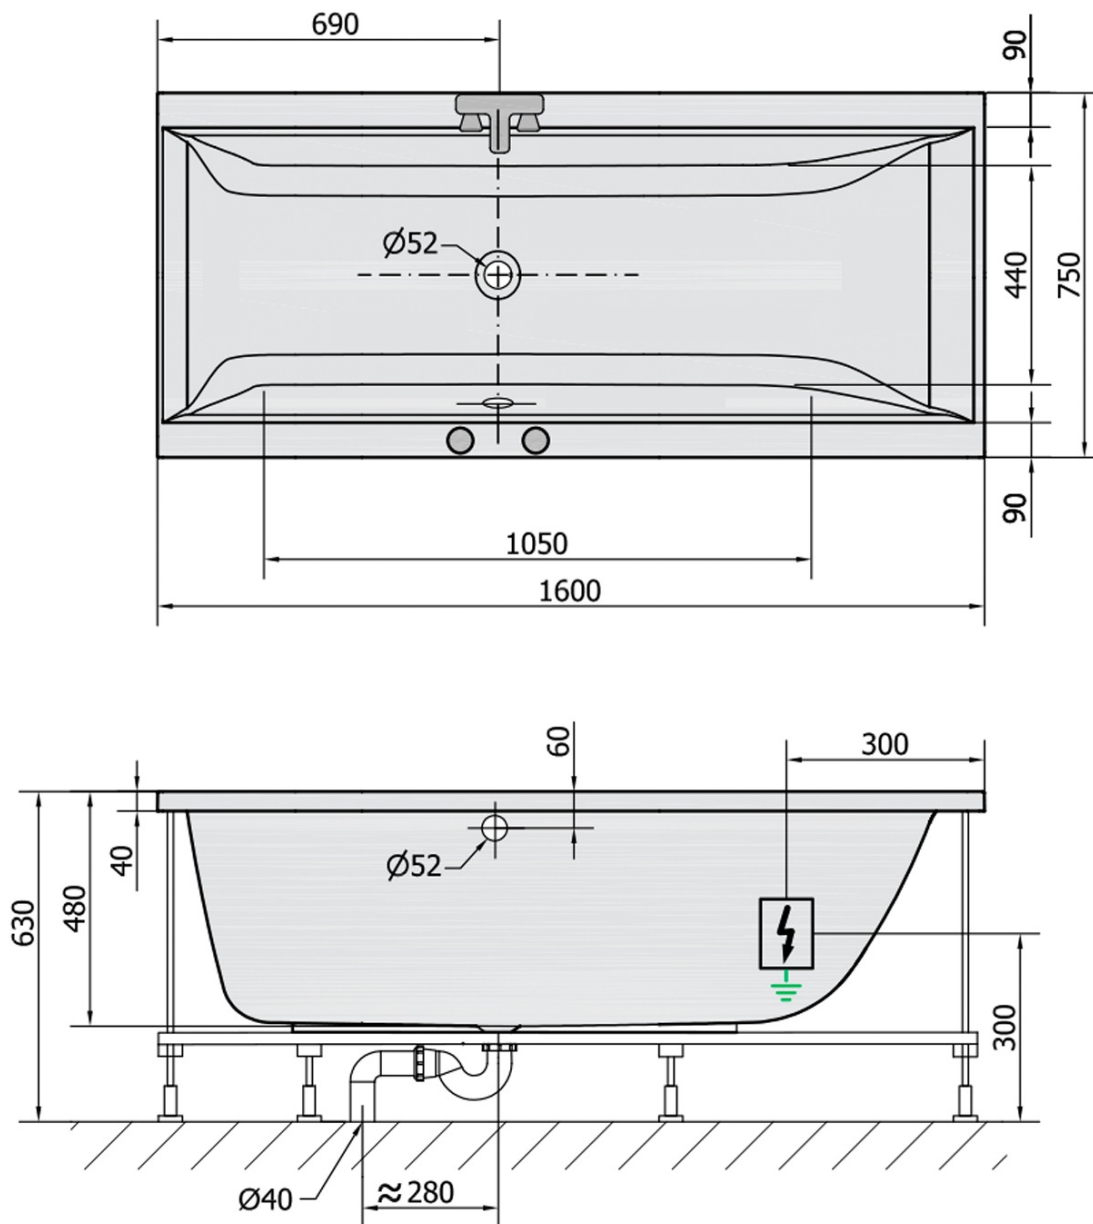

CLEO hydromasážní vana, 160x75x48cm, Attraction Hydro-Air, chrom

Objednací kód: 93611.4010

Základní informace

Značka: Polysan
Série: HYDROMASÁŽNÍ SYSTÉMY

Rozměry

Délka: 1600 mm
Šířka: 750 mm
Výška: 480 mm
Objem: 230 l

Parametry

Barva: Bílá
Jiné barevné provedení: Dle vzorníku
Materiál: Akrylát
Tvar: Obdélníkové
Instalace: Vestavná (k obezdění)
Průměr odpadu: 52 mm
Masážní systém: ATTRACTION HYDRO AIR
Hmotnost / ks: 49.25 kg
Balení: 1 ks
Záruka: 2 roky

Doporučujeme přikoupit

1 ks Zvukoizolační samolepící páska k vaně, 3m (Objednací kód: 93400)

Technický list

VOLUME 230L