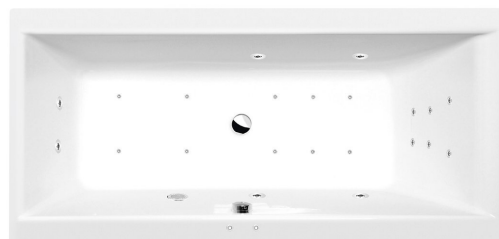

CLEO hydromasážní vana, 160x75x48cm, Attraction Hydro-Air, chrom

Objednací kód: 93611.4010

Základní informace

Značka: Polysan
Série: HYDROMASÁŽNÍ SYSTÉMY

Rozměry

Délka: 1600 mm
Šířka: 750 mm
Výška: 480 mm
Objem: 230 l

Parametry

Barva: Bílá
Jiné barevné provedení: Dle vzorníku
Materiál: Akrylát
Tvar: Obdélníkové
Instalace: Vestavná (k obezdění)
Průměr odpadu: 52 mm
Masážní systém: ATTRACTION HYDRO AIR
Hmotnost / ks: 49.25 kg
Balení: 1 ks
Záruka: 2 roky

Doporučujeme přikoupit

1 ks Zvukoizolační samolepící páska k vaně, 3m (Objednací kód: 93400)

Technický list

VOLUME 230L