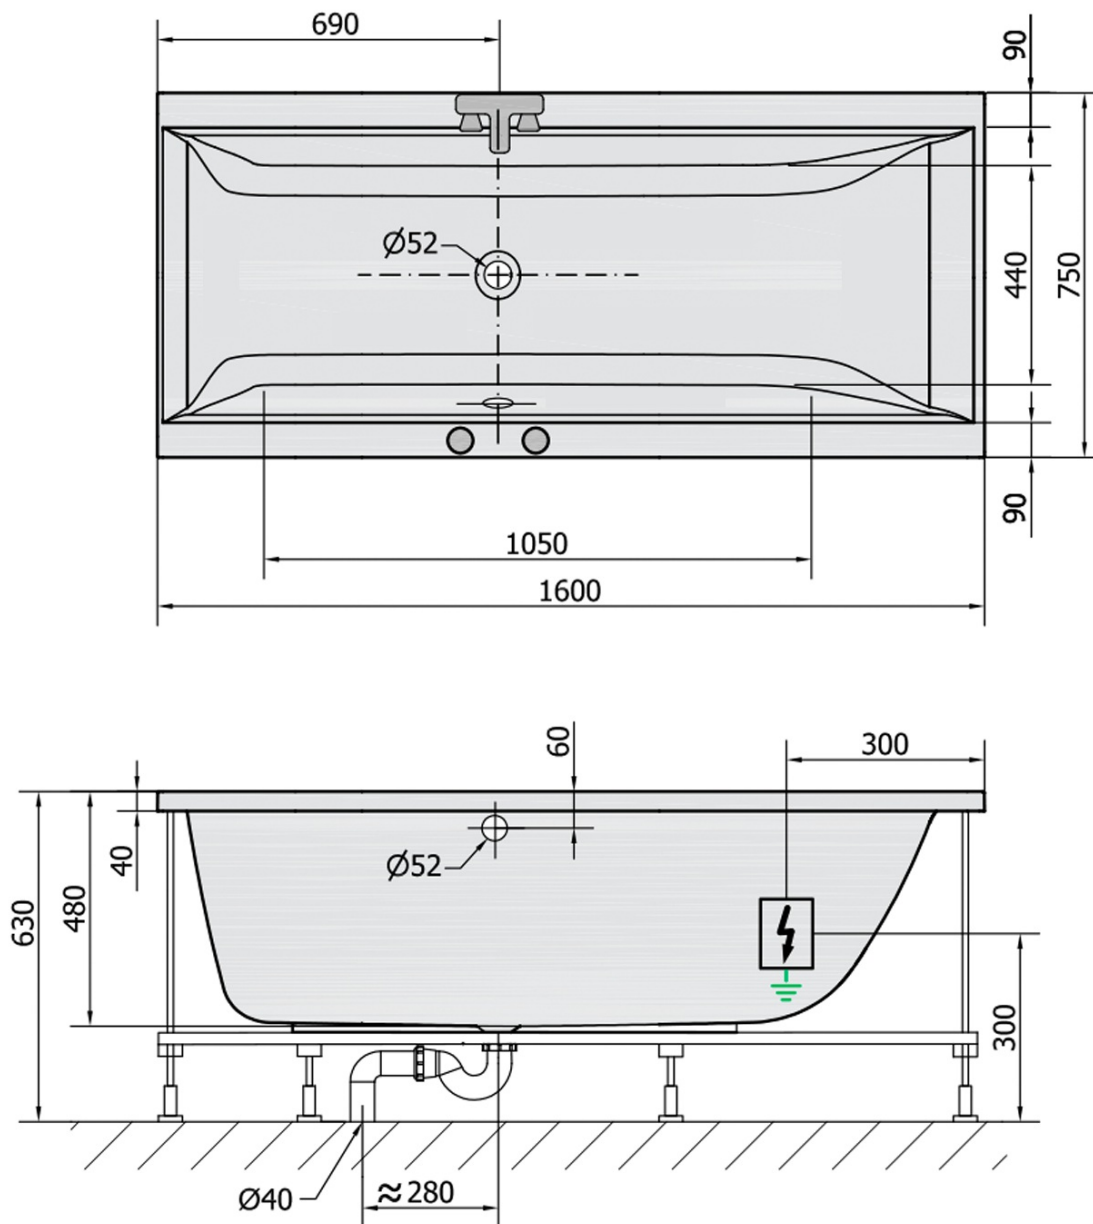

CLEO hydromasážní vana, 160x75x48cm, Attraction Hydro, chrom

Objednací kód: 93611.3010

Základní informace

Značka: Polysan
Série: HYDROMASÁŽNÍ SYSTÉMY

Rozměry

Délka: 1600 mm
Šířka: 750 mm
Výška: 480 mm
Objem: 230 l

Parametry

Záruka: 2 roky
Hmotnost / ks: 42.75 kg
Balení: 1 ks
Barva: Bílá
Jiné barevné provedení: Dle vzorníku
Materiál: Akrylát
Tvar: Obdélníkové
Instalace: Vestavná (k obezdění)
Průměr odpadu: 52 mm
Masážní systém: ATTRACTION HYDRO
3D model: ANO

Doporučujeme přikoupit

1 ks Zvukoizolační samolepící páska k vaně, 3m (Objednací kód: 93400)

Technický list

VOLUME 230L