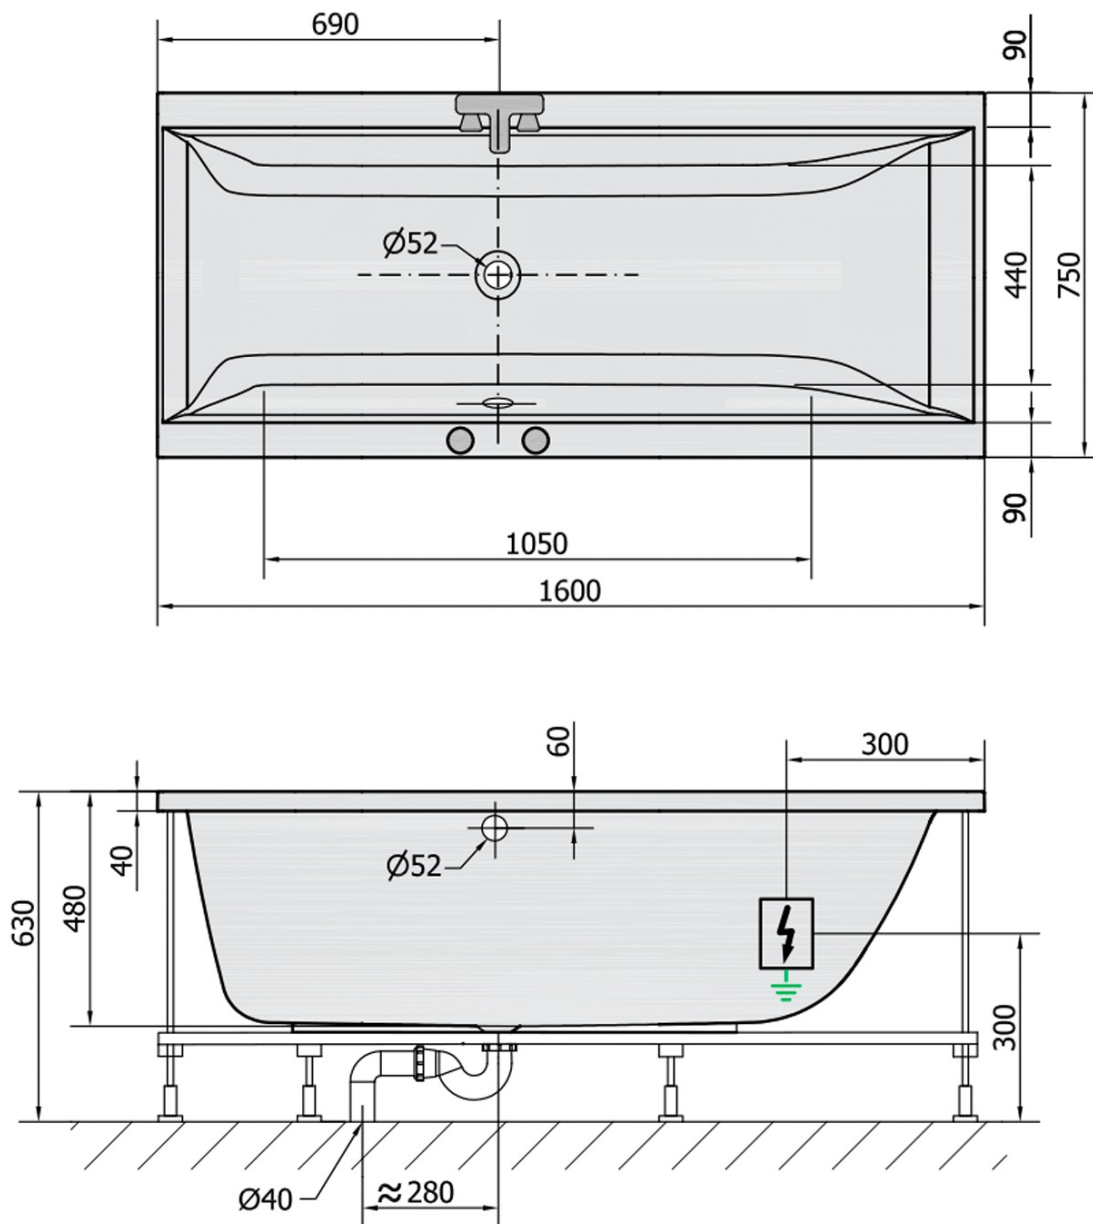

CLEO hydromasážní vana, 160x75x48cm, Active Hydro-Air, chrom

Objednací kód: 93611.2010

Základní informace

Značka: Polysan
Série: HYDROMASÁŽNÍ SYSTÉMY

Rozměry

Délka: 1600 mm
Šířka: 750 mm
Výška: 480 mm
Objem: 230 l

Parametry

Záruka: 2 roky
Hmotnost / ks: 49.25 kg
Balení: 1 ks
Barva: Bílá
Jiné barevné provedení: Dle vzorníku
Materiál: Akrylát
Tvar: Obdélníkové
Instalace: Vestavná (k obezdění)
Průměr odpadu: 52 mm
Masážní systém: ACTIVE HYDRO AIR
3D model: ANO

Doporučujeme přikoupit

1 ks Zvukoizolační samolepící páska k vaně, 3m (Objednací kód: 93400)

Technický list

VOLUME 230L