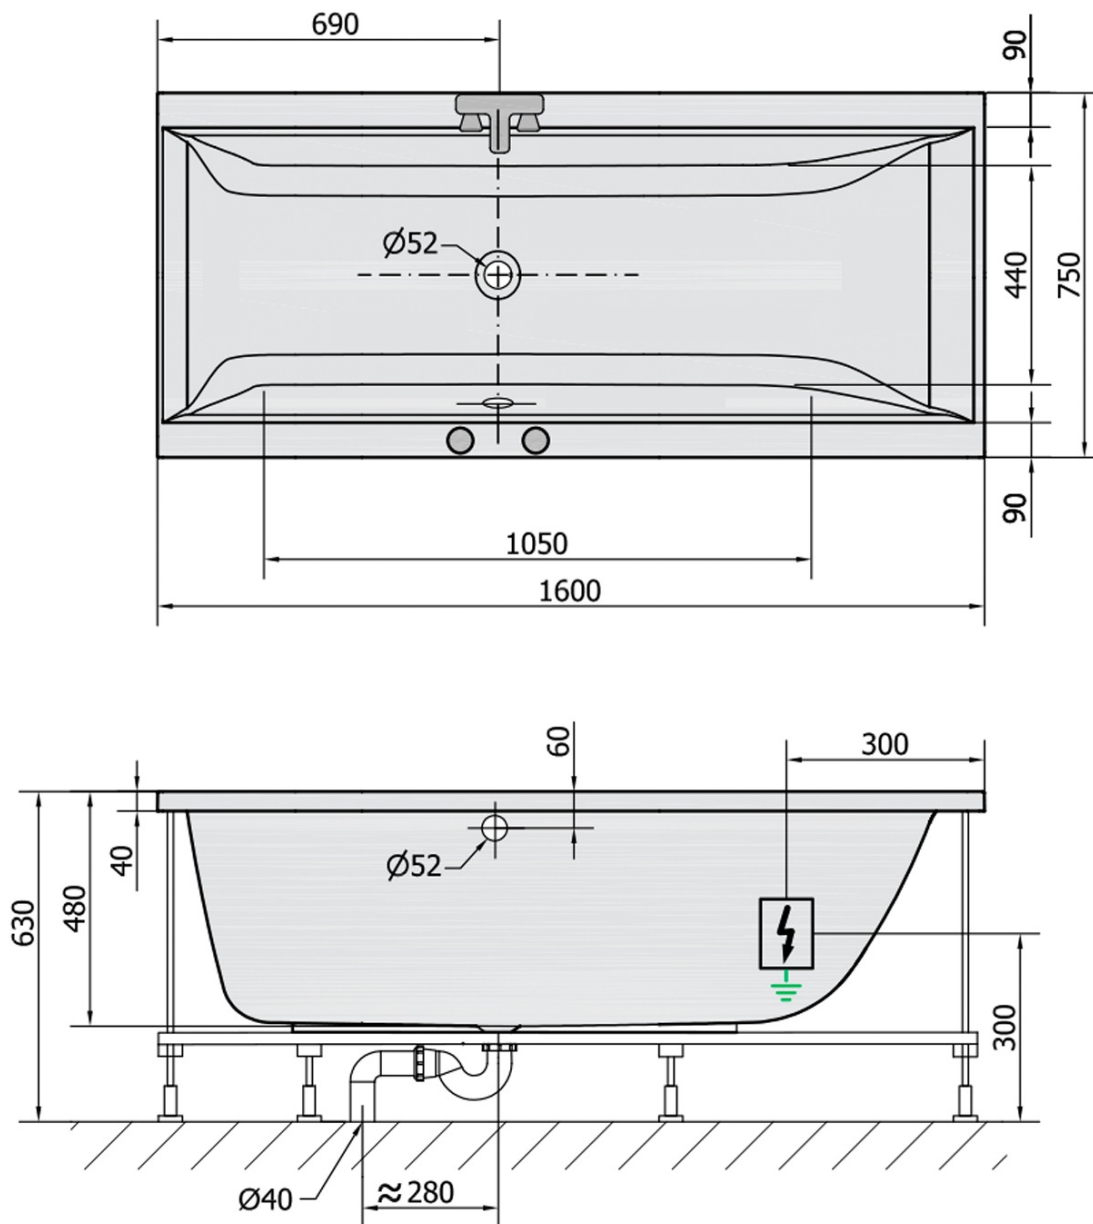

CLEO hydromasážní vana, 160x75x48cm, Active Hydro-Air, chrom

Objednací kód: 93611.2010

Základní informace

Značka: Polysan
Série: HYDROMASÁŽNÍ SYSTÉMY

Rozměry

Délka: 1600 mm
Šířka: 750 mm
Výška: 480 mm
Objem: 230 l

Parametry

Barva: Bílá
Jiné barevné provedení: Dle vzorníku
Materiál: Akrylát
Tvar: Obdélníkové
Instalace: Vestavná (k obezdění)
Průměr odpadu: 52 mm
Vlastnosti: ACTIVE HYDRO AIR masáž
Hmotnost / ks: 49.25 kg
Balení: 1 ks
Záruka: 2 roky

Doporučujeme přikoupit

1 ks Zvukoizolační samolepící páska k vaně, 3m (Objednací kód: 93400)

Technický list

VOLUME 230L