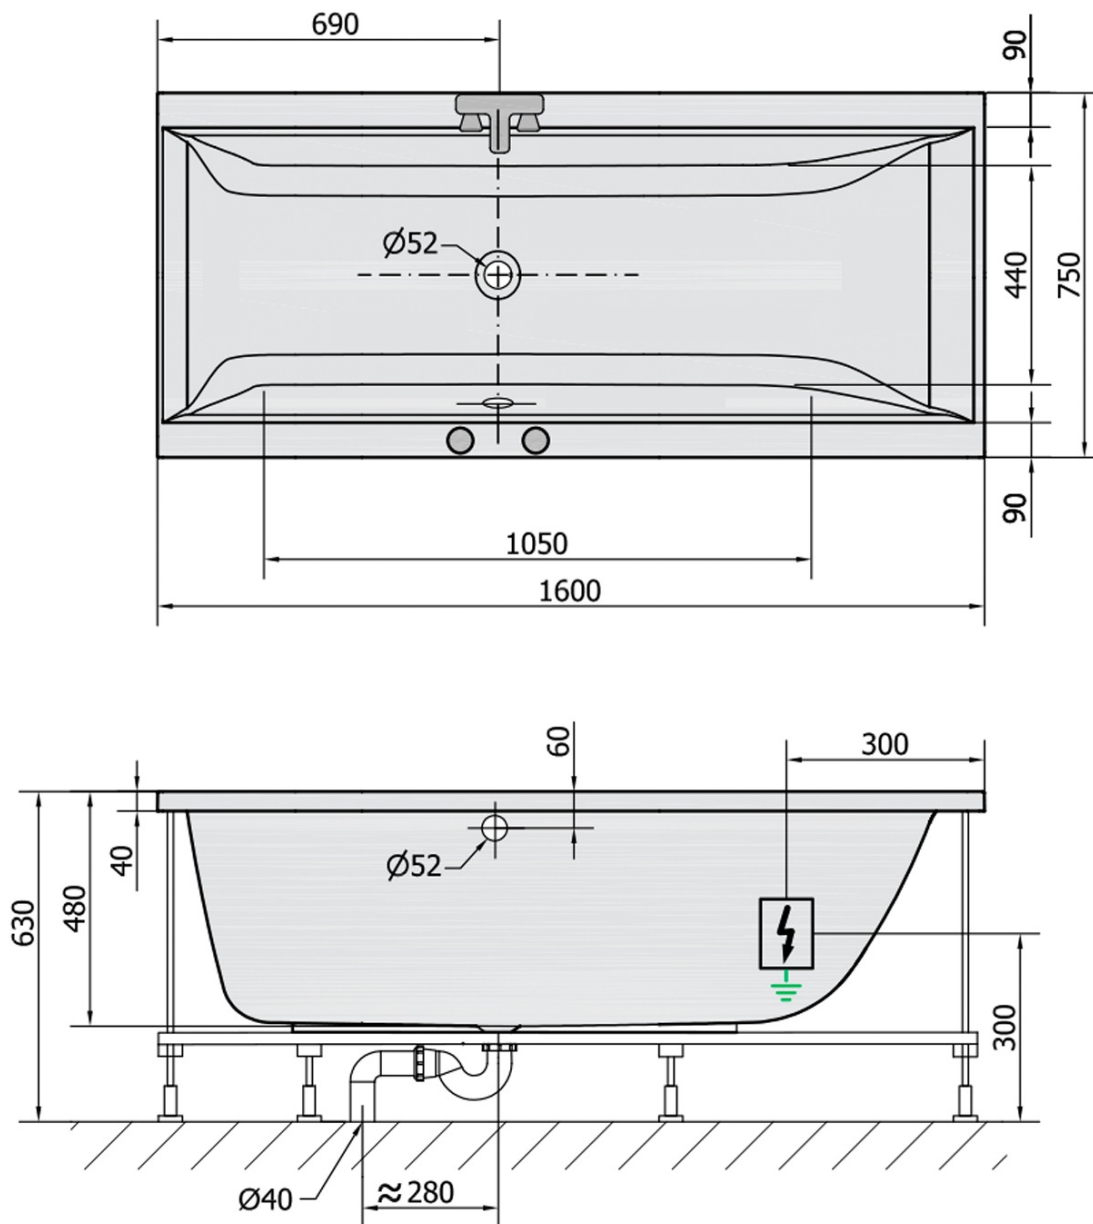

CLEO hydromasážní vana, 160x75x48cm, Active Hydro, chrom

Objednací kód: 93611.1010

Základní informace

Značka: Polysan
Série: HYDROMASÁŽNÍ SYSTÉMY

Rozměry

Délka: 1600 mm
Šířka: 750 mm
Výška: 480 mm
Objem: 230 l

Parametry

Barva: Bílá
Jiné barevné provedení: Dle vzorníku
Materiál: Akrylát
Tvar: Obdélníkové
Instalace: Vestavná (k obezdění)
Průměr odpadu: 52 mm
Vlastnosti: ACTIVE HYDRO masáž
Hmotnost / ks: 42.75 kg
Balení: 1 ks
Záruka: 2 roky

Doporučujeme přikoupit

1 ks Zvukoizolační samolepící páska k vaně, 3m (Objednací kód: 93400)

Technický list

VOLUME 230L