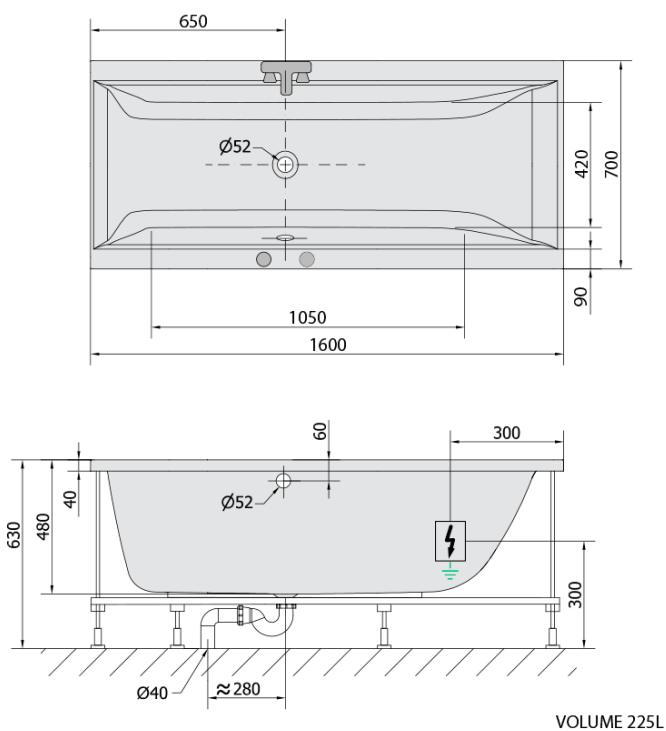

CLEO hydromasážní vana, 160x70x48cm, Highline Hydro-Air, chrom

Objednací kód: 73611.6010

Základní informace

Značka: Polysan
Série: HYDROMASÁŽNÍ SYSTÉMY

Rozměry

Délka: 1600 mm
Šířka: 700 mm
Výška: 480 mm
Objem: 225 l

Parametry

Barva: Bílá
Jiné barevné provedení: Dle vzorníku
Materiál: Akrylát
Tvar: Obdélníkové
Instalace: Vestavná (k obezdění)
Průměr odpadu: 52 mm
Masážní systém: HIGHLINE HYDRO AIR
Hmotnost / ks: 47.09 kg
Balení: 1 ks
Záruka: 2 roky

Doporučujeme přikoupit

1 ks Zvukoizolační samolepící páska k vaně, 3m (Objednací kód: 93400)

CLEO hydromasážní vana, 160x70x48cm, Highline Hydro-Air, chrom

Technický list

- Electric cable $3 \times 2,5 \text{mm}^2$
Length 2m from the wall
-  Elektrický kabel $3 \times 2,5 \text{mm}^2$
Délka kabelu ze zdi 2m
- Electrical Characteristic:
Tension: 220-230V/50hz
Max. power consumption: 1200W
Electric protection: residual-current device 30mA
- Elektrické vlastnosti:
Napětí: 220-230V/50hz
Max. spotřeba: 1200W
Elektrické jistění: proudový chránič 30mA