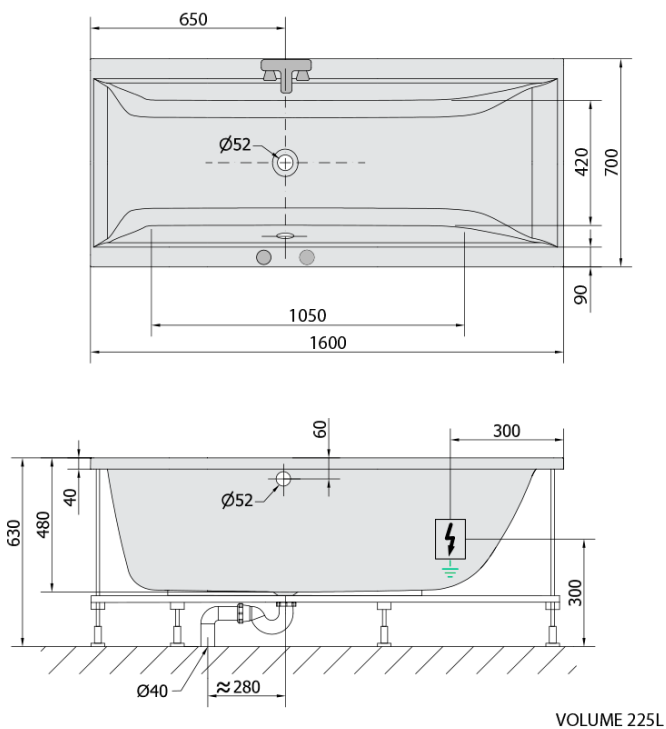

CLEO hydromasážní vana, 160x70x48cm, Highline Hydro-Air, chrom

Objednací kód: 73611.6010

Základní informace

Značka: Polysan
Série: HYDROMASÁŽNÍ SYSTÉMY

Rozměry

Délka: 1600 mm
Šířka: 700 mm
Výška: 480 mm
Objem: 225 l

Parametry

Barva: Bílá
Jiné barevné provedení: Dle vzorníku
Materiál: Akrylát
Tvar: Obdélníkové
Instalace: Vestavná (k obezdění)
Průměr odpadu: 52 mm
Vlastnosti: HIGHLINE HYDRO AIR masáž
Hmotnost / ks: 47.09 kg
Balení: 1 ks
Záruka: 2 roky

Doporučujeme přikoupit

1 ks Zvukoizolační samolepící páska k vaně, 3m (Objednací kód: 93400)

CLEO hydromasážní vana, 160x70x48cm, Highline Hydro-Air, chrom

Technický list

- Electric cable 3x2,5mm²
Length 2m from the wall
-  Elektrický kabel 3x2,5mm²
Délka kabelu ze zdi 2m
- Electrical Characteristic:
Tension: 220-230V/50hz
Max. power consumption: 1200W
Electric protection: residual-current device 30mA
- Elektrické vlastnosti:
Napětí: 220-230V/50hz
Max. spotřeba: 1200W
Elektrické jistění: proudový chránič 30mA