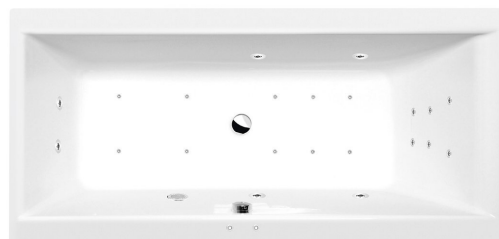

# CLEO hydromasážní vana, 160x70x48cm, Attraction Hydro-Air, chrom

Objednací kód: 73611.4010

## Rozměry

Délka: 1600 mm  
Šířka: 700 mm  
Výška: 480 mm  
Objem: 225 l

## Parametry

Barva: Bílá  
Jiné barevné provedení: Dle vzorníku  
Materiál: Akrylát  
Tvar: Obdélníkové  
Instalace: Vestavná (k obezdění)  
Průměr odpadu: 52 mm  
Vlastnosti: ATTRACTION HYDRO AIR masáž  
Hmotnost / ks: 47.09 kg  
Balení: 1 ks  
Záruka: 2 roky