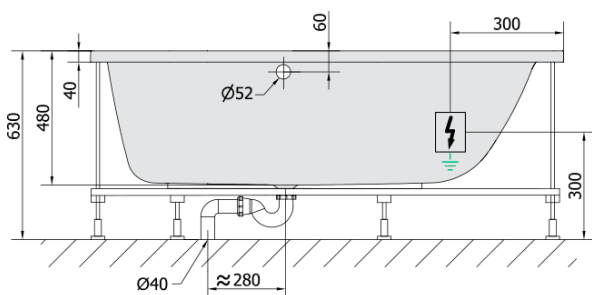

## Rozměry

Délka: 1600 mm  
Šířka: 700 mm  
Výška: 480 mm  
Objem: 225 l

## Parametry

Barva: Bílá  
Jiné barevné provedení: Dle vzorníku  
Materiál: Akrylát  
Tvar: Obdélníkové  
Instalace: Vestavná (k obezdění)  
Průměr odpadu: 52 mm  
Vlastnosti: ATTRACTION HYDRO AIR masáž  
Hmotnost / ks: 47.09 kg  
Balení: 1 ks  
Záruka: 2 roky

## Technický list

VOLUME 225L

- Electric cable 3x2,5mm<sup>2</sup>  
Lenght 2m from the wall
-  Elektrický kabel 3x2,5mm<sup>2</sup>  
Délka kabelu ze zdi 2m
- Electrical Characteristic:  
Tension: 220-230V/50hz  
Max. power consumption: 1200W  
Electric protection: residual-current device 30mA
- Elektrické vlastnosti:  
Napětí: 220-230V/50hz  
Max. spotřeba: 1200W  
Elektrické jistění: proudový chránič 30mA