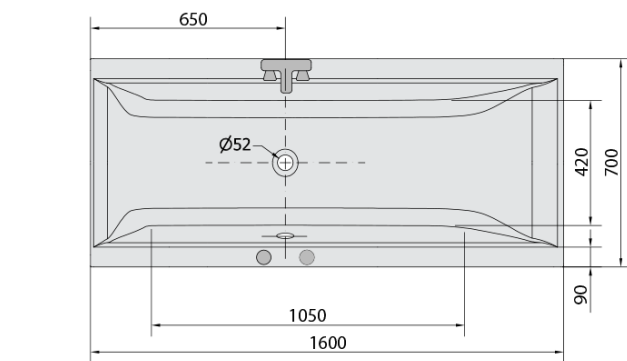

## Rozměry

Délka: 1600 mm  
Šířka: 700 mm  
Výška: 480 mm  
Objem: 225 l

## Parametry

Barva: Bílá  
Jiné barevné provedení: Dle vzorníku  
Materiál: Akrylát  
Tvar: Obdélníkové  
Instalace: Vestavná (k obezdění)  
Průměr odpadu: 52 mm  
Vlastnosti: ATTRACTION HYDRO AIR masáž  
Hmotnost / ks: 47.09 kg  
Balení: 1 ks  
Záruka: 2 roky

## Technický list

VOLUME 225L

- Electric cable 3x2,5mm<sup>2</sup>  
Lenght 2m from the wall
-  Elektrický kabel 3x2,5mm<sup>2</sup>  
Délka kabelu ze zdi 2m
- Electrical Characteristic:  
Tension: 220-230V/50hz  
Max. power consumption: 1200W  
Electric protection: residual-current device 30mA
- Elektrické vlastnosti:  
Napětí: 220-230V/50hz  
Max. spotřeba: 1200W  
Elektrické jistění: proudový chránič 30mA