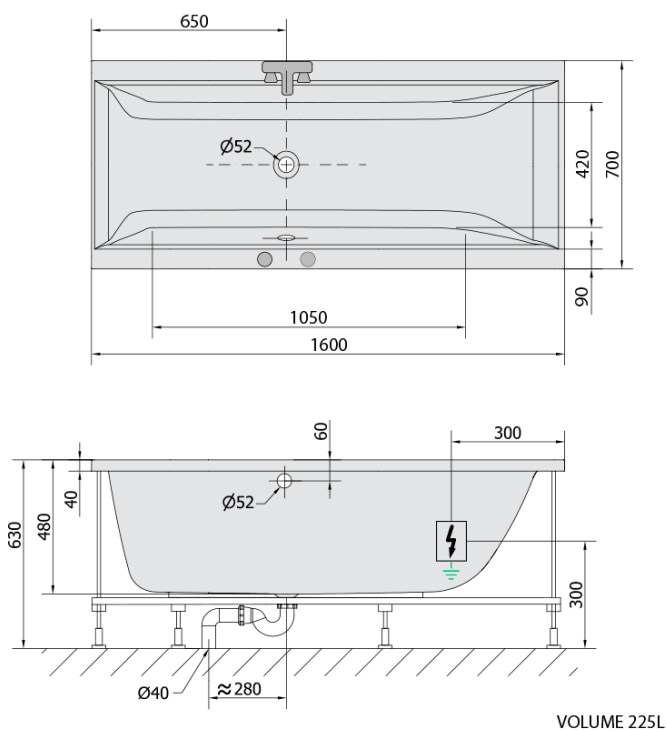

CLEO hydromasážní vana, 160x70x48cm, Active Hydro-Air, chrom

Objednací kód: 73611.2010

Základní informace

Značka: Polysan
Série: HYDROMASÁŽNÍ SYSTÉMY

Rozměry

Délka: 1600 mm
Šířka: 700 mm
Výška: 480 mm
Objem: 225 l

Parametry

Barva: Bílá
Jiné barevné provedení: Dle vzorníku
Materiál: Akrylát
Tvar: Obdélníkové
Instalace: Vestavná (k obezdění)
Průměr odpadu: 52 mm
Vlastnosti: ACTIVE HYDRO AIR masáž
Hmotnost / ks: 47.09 kg
Balení: 1 ks
Záruka: 2 roky

Doporučujeme přikoupit

1 ks Zvukoizolační samolepící páska k vaně, 3m (Objednací kód: 93400)

CLEO hydromasážní vana, 160x70x48cm, Active Hydro-Air, chrom

Technický list

- Electric cable $3 \times 2,5 \text{mm}^2$
Length 2m from the wall
-  Elektrický kabel $3 \times 2,5 \text{mm}^2$
Délka kabelu ze zdi 2m
- Electrical Characteristic:
Tension: 220-230V/50hz
Max. power consumption: 1200W
Electric protection: residual-current device 30mA
- Elektrické vlastnosti:
Napětí: 220-230V/50hz
Max. spotřeba: 1200W
Elektrické jistění: proudový chránič 30mA