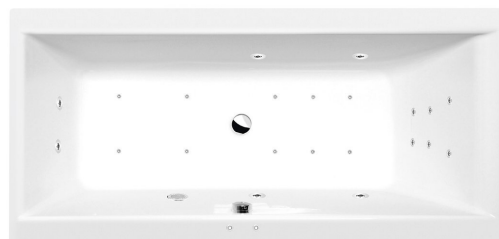

CLEO hydromasážní vana, 150x75x48cm, Attraction Hydro-Air, chrom

Objednací kód: 27611.4010

Základní informace

Značka: Polysan
Série: HYDROMASÁŽNÍ SYSTÉMY

Rozměry

Délka: 1500 mm
Šířka: 750 mm
Výška: 480 mm
Objem: 220 l

Parametry

Barva: Bílá
Jiné barevné provedení: Dle vzorníku
Materiál: Akrylát
Tvar: Obdélníkové
Instalace: Vestavná (k obezdění)
Průměr odpadu: 52 mm
Vlastnosti: ATTRACTION HYDRO AIR masáž
Hmotnost / ks: 47.96 kg
Balení: 1 ks
Záruka: 2 roky