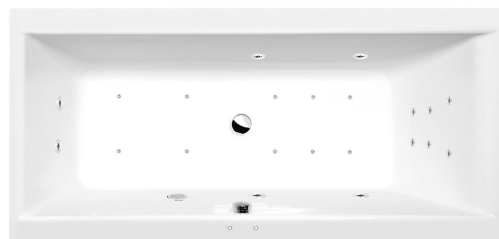

CLEO hydromasážní vana, 150x75x48cm, Attraction Hydro-Air, chrom

Objednací kód: 27611.4010

Základní informace

Značka: Polysan
Série: HYDROMASÁŽNÍ SYSTÉMY

Rozměry

Délka: 1500 mm
Šířka: 750 mm
Výška: 480 mm
Objem: 220 l

Parametry

Záruka: 2 roky
Hmotnost / ks: 47.96 kg
Balení: 1 ks
Barva: Bílá
Jiné barevné provedení: Dle vzorníku
Materiál: Akrylát
Tvar: Obdélníkové
Instalace: Vestavná (k obezdění)
Průměr odpadu: 52 mm
Masážní systém: ATTRACTION HYDRO AIR