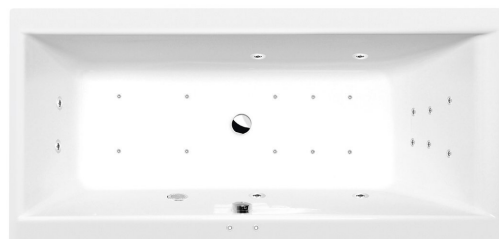

CLEO hydromasážní vana, 150x75x48cm, Attraction Hydro-Air, chrom

Objednací kód: 27611.4010

Základní informace

Značka: Polysan
Série: HYDROMASÁŽNÍ SYSTÉMY

Rozměry

Délka: 1500 mm
Šířka: 750 mm
Výška: 480 mm
Objem: 220 l

Parametry

Barva: Bílá
Jiné barevné provedení: Dle vzorníku
Materiál: Akrylát
Tvar: Obdélníkové
Instalace: Vestavná (k obezdění)
Průměr odpadu: 52 mm
Masážní systém: ATTRACTION HYDRO AIR
Hmotnost / ks: 47.96 kg
Balení: 1 ks
Záruka: 2 roky