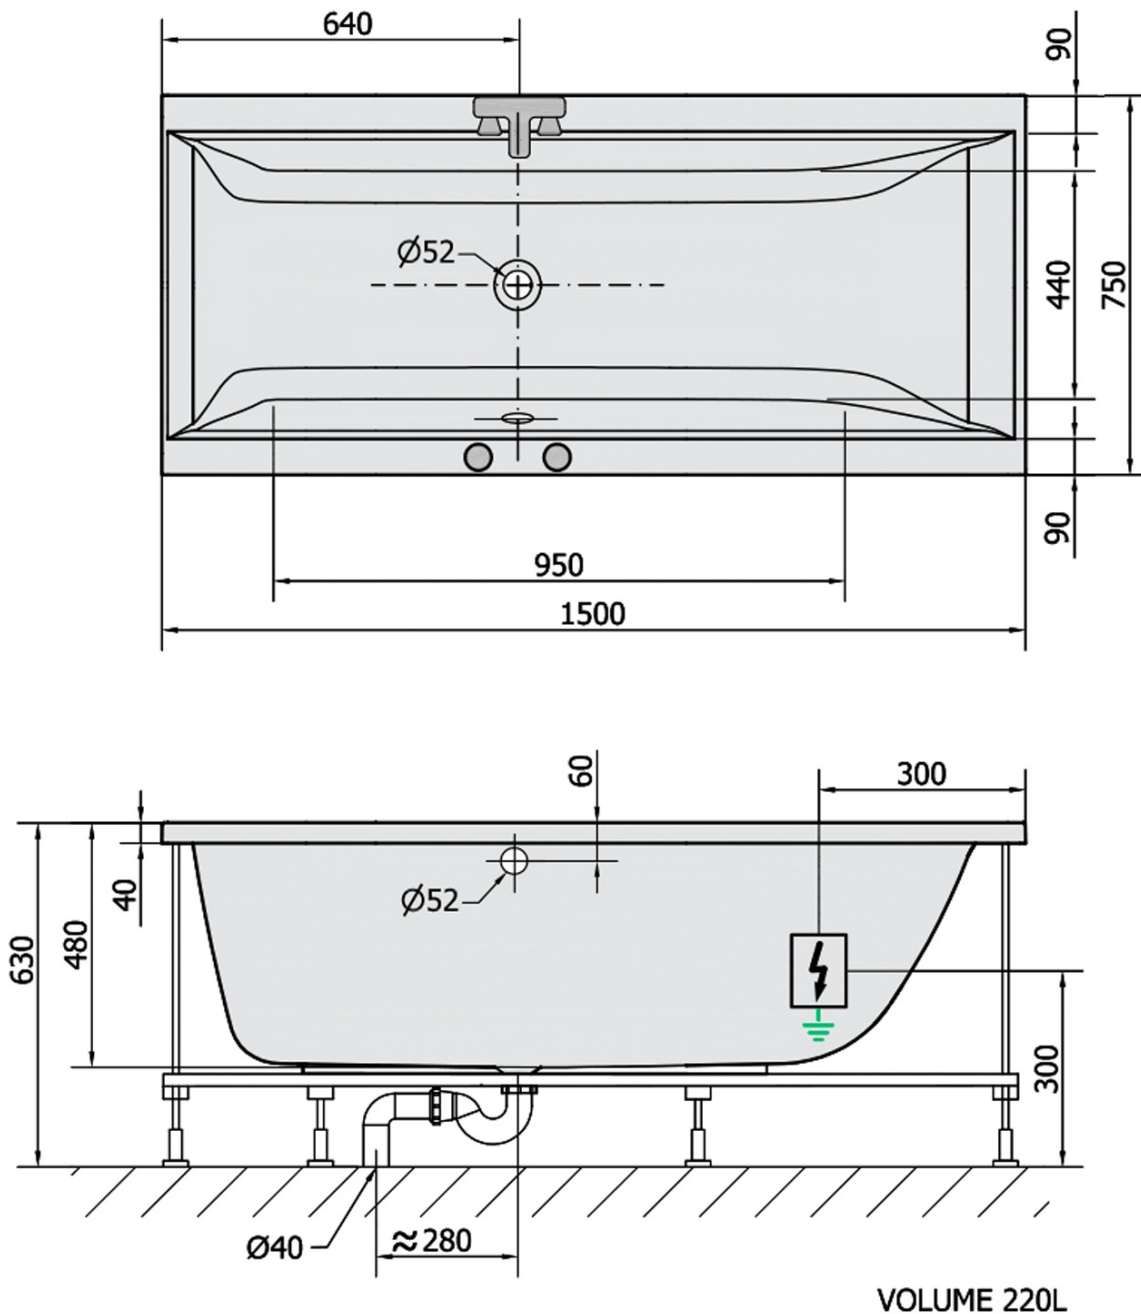

CLEO hydromasážní vana, 150x75x48cm, Active Hydro-Air, chrom

Objednací kód: 27611.2010

Základní informace

Značka: Polysan
Série: HYDROMASÁŽNÍ SYSTÉMY

Rozměry

Délka: 1500 mm
Šířka: 750 mm
Výška: 480 mm
Objem: 220 l

Parametry

Barva: Bílá
Jiné barevné provedení: Dle vzorníku
Materiál: Akrylát
Tvar: Obdélníkové
Instalace: Vestavná (k obezdění)
Průměr odpadu: 52 mm
Vlastnosti: ACTIVE HYDRO AIR masáž
Hmotnost / ks: 47.96 kg
Balení: 1 ks
Záruka: 2 roky

Doporučujeme přikoupit

1 ks Zvukoizolační samolepící páska k vaně, 3m (Objednací kód: 93400)

Technický list

VOLUME 220L