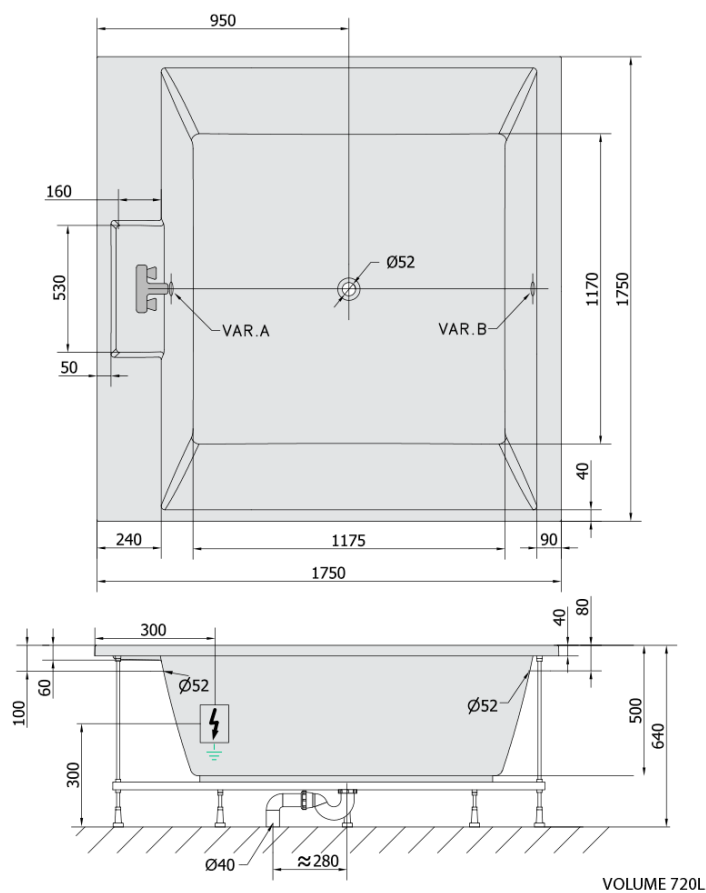

CAME hydromasážní vana, 175x175x50cm, Highline Hydro-Air, chrom

Objednací kód: 23611.6010

Základní informace

Značka: Polysan
Série: HYDROMASÁŽNÍ SYSTÉMY

Rozměry

Délka: 1750 mm
Šířka: 1750 mm
Výška: 500 mm
Objem: 720 l

Parametry

Záruka: 2 roky
Hmotnost / ks: 88.67 kg
Balení: 1 ks
Barva: Bílá
Materiál: Akrylát
Tvar: Čtvercové
Instalace: Vestavná (k obezdění)
Průměr odpadu: 52 mm
Masážní systém: HIGHLINE HYDRO AIR

Doporučujeme přikoupit

1 ks Zvukoizolační samolepící páska k vaně, 3m (Objednací kód: 93400)

Technický list

Electric cable 3x2,5mm²
Lenght 2m from the wall

 Elektrický kabel 3x2,5mm²
Délka kabelu ze zdi 2m

Electrical Characteristic:
Tension: 220-230V/50hz
Max. power consumption: 1200W
Electric protection: residual-current device 30mA