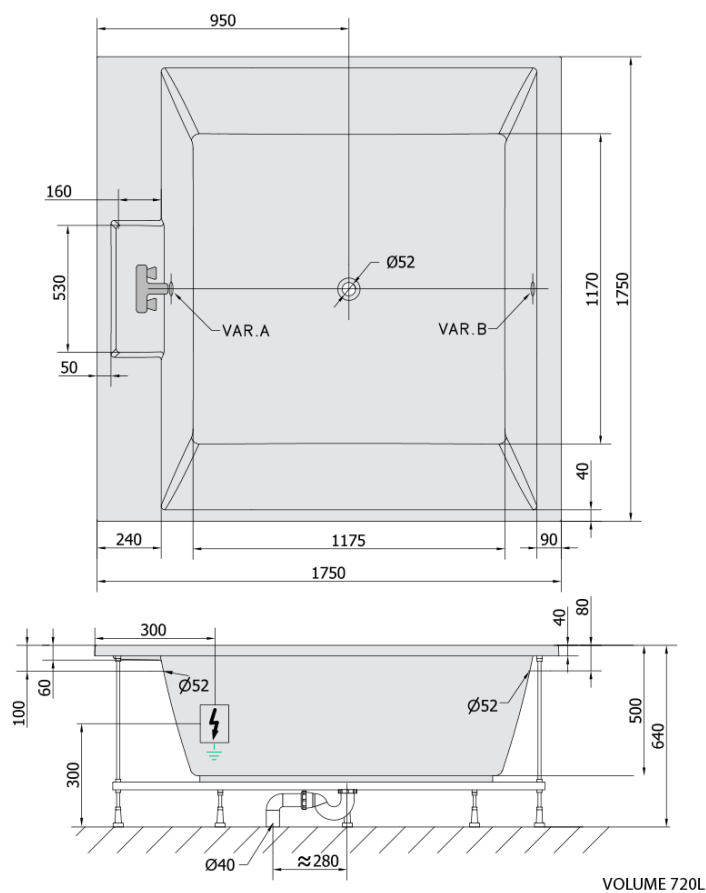

CAME hydromasážní vana, 175x175x50cm, Highline Hydro-Air, chrom

Objednací kód: 23611.6010

Základní informace

Značka: Polysan
Série: HYDROMASÁŽNÍ SYSTÉMY

Rozměry

Délka: 1750 mm
Šířka: 1750 mm
Výška: 500 mm
Objem: 720 l

Parametry

Barva: Bílá
Jiné barevné provedení: Dle vzorníku
Materiál: Akrylát
Tvar: Čtvercové
Instalace: Vestavná (k obezdění)
Průměr odpadu: 52 mm
Vlastnosti: HIGHLINE HYDRO AIR masáž
Hmotnost / ks: 88.67 kg
Balení: 1 ks
Záruka: 2 roky

Doporučujeme přikoupit

1 ks Zvukoizolační samolepící páska k vaně, 3m (Objednací kód: 93400)

Technický list

Electric cable 3x2,5mm²
Lenght 2m from the wall

 Elektrický kabel 3x2,5mm²
Délka kabelu ze zdi 2m