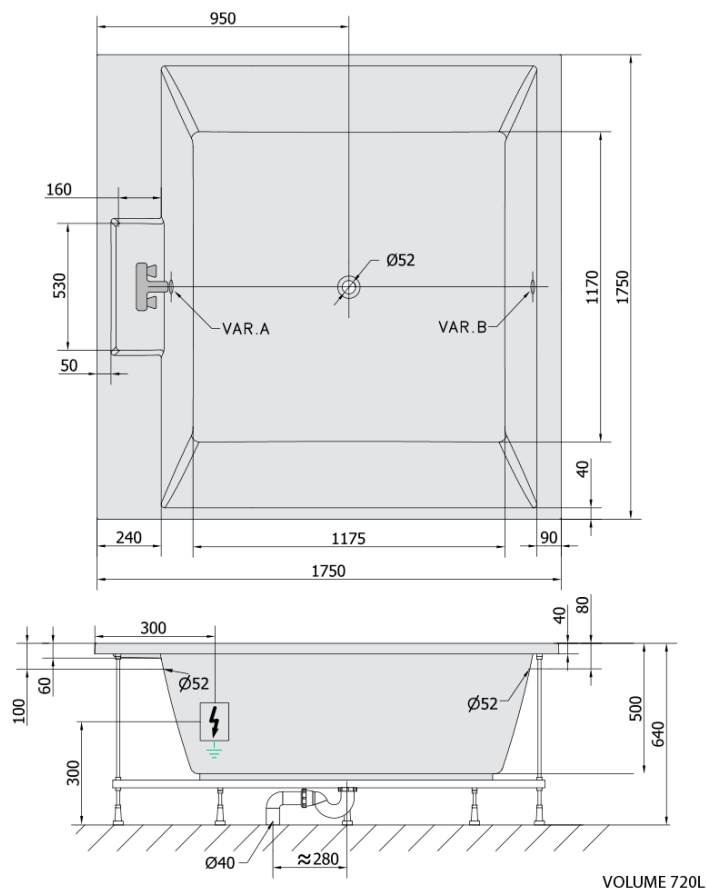

CAME hydromasážní vana, 175x175x50cm, Attraction Hydro-Air, chrom

Objednací kód: 23611.4010

Základní informace

Značka: Polysan
Série: HYDROMASÁŽNÍ SYSTÉMY

Rozměry

Délka: 1750 mm
Šířka: 1750 mm
Výška: 500 mm
Objem: 720 l

Parametry

Barva: Bílá
Jiné barevné provedení: Dle vzorníku
Materiál: Akrylát
Tvar: Čtvercové
Instalace: Vestavná (k obezdění)
Průměr odpadu: 52 mm
Vlastnosti: ATTRACTION HYDRO AIR masáž
Hmotnost / ks: 88.67 kg
Balení: 1 ks
Záruka: 2 roky

Doporučujeme přikoupit

1 ks Zvukoizolační samolepící páska k vaně, 3m (Objednací kód: 93400)

Technický list

- Electric cable 3x2,5mm²
Lenght 2m from the wall
-  Elektrický kabel 3x2,5mm²
Délka kabelu ze zdi 2m
- Electrical Characteristic:
Tension: 220-230V/50hz
Max. power consumption: 1200W
Electric protection: residual-current device 30mA
- Elektrické vlastnosti:
Napětí: 220-230V/50hz
Max. spotřeba: 1200W
Elektrické jistění: proudový chránič 30mA