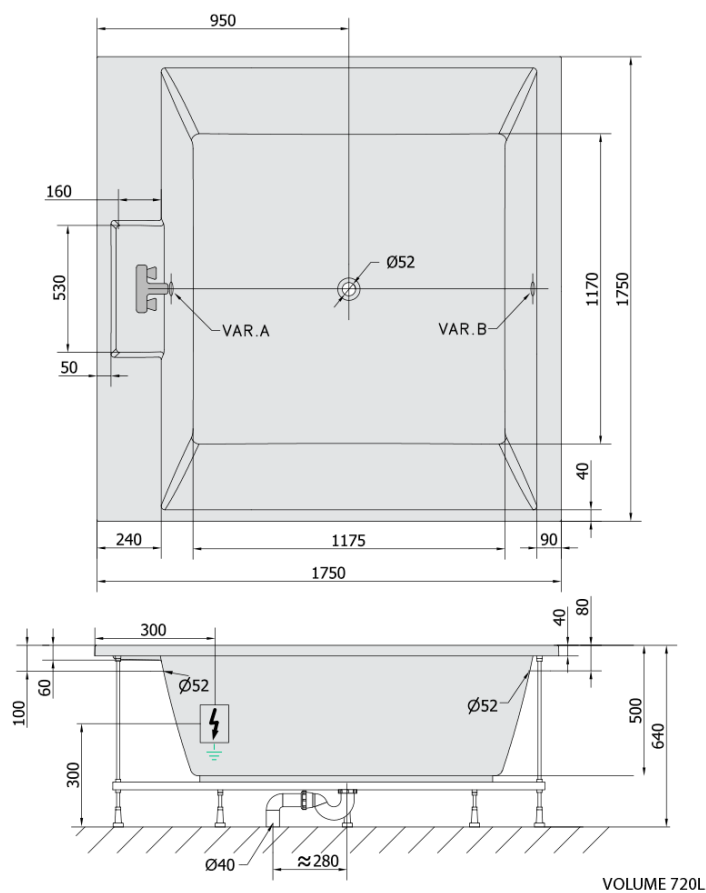

# CAME hydromasážní vana, 175x175x50cm, Attraction Hydro, chrom

Objednací kód: 23611.3010

## Rozměry

Délka: 1750 mm  
Šířka: 1750 mm  
Výška: 500 mm  
Objem: 720 l

## Parametry

Záruka: 2 roky  
Hmotnost / ks: 82.17 kg  
Balení: 1 ks  
Barva: Bílá  
Materiál: Akrylát  
Tvar: Čtvercové  
Instalace: Vestavná (k obezdění)  
Průměr odpadu: 52 mm  
Masážní systém: ATTRACTION HYDRO

## Technický list

Electric cable 3x2,5mm<sup>2</sup>  
Lenght 2m from the wall

Elektrický kabel 3x2,5mm<sup>2</sup>  
Délka kabelu ze zdi 2m

Electrical Characteristic:  
Tension: 220-230V/50hz  
Max. power consumption: 1200W  
Electric protection: residual-current device 30mA