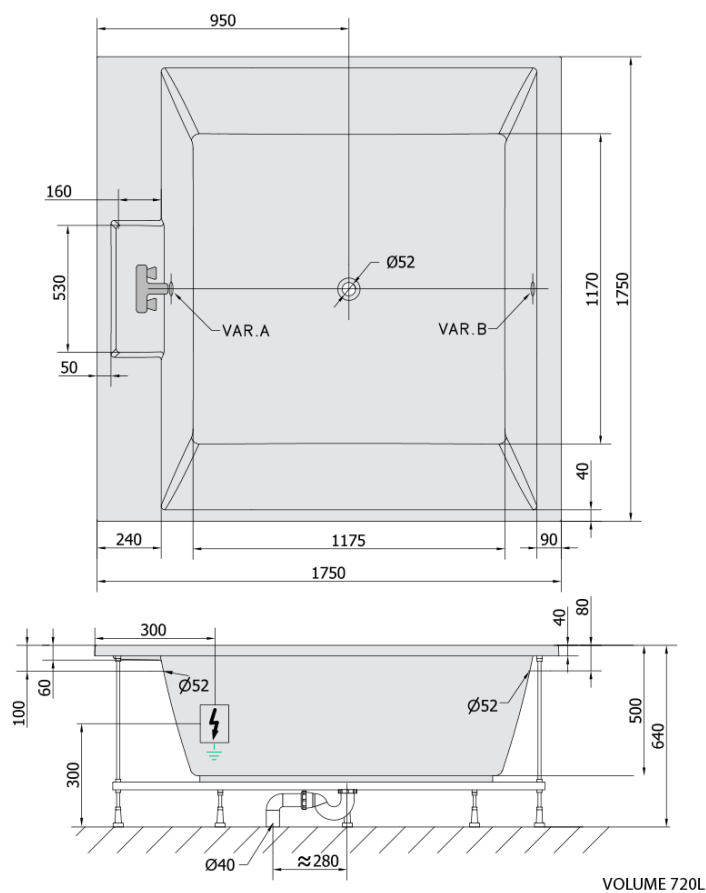

CAME hydromasážní vana, 175x175x50cm, Attraction Hydro, chrom

Objednací kód: 23611.3010

Základní informace

Značka: Polysan
Série: HYDROMASÁŽNÍ SYSTÉMY

Rozměry

Délka: 1750 mm
Šířka: 1750 mm
Výška: 500 mm
Objem: 720 l

Parametry

Barva: Bílá
Jiné barevné provedení: Dle vzorníku
Materiál: Akrylát
Tvar: Čtvercové
Instalace: Vestavná (k obezdění)
Průměr odpadu: 52 mm
Vlastnosti: ATTRACTION HYDRO masáž
Hmotnost / ks: 82.17 kg
Balení: 1 ks
Záruka: 2 roky

Doporučujeme přikoupit

1 ks Zvukoizolační samolepící páska k vaně, 3m (Objednací kód: 93400)

Technický list

Electric cable 3x2,5mm²
Lenght 2m from the wall

 Elektrický kabel 3x2,5mm²
Délka kabelu ze zdi 2m