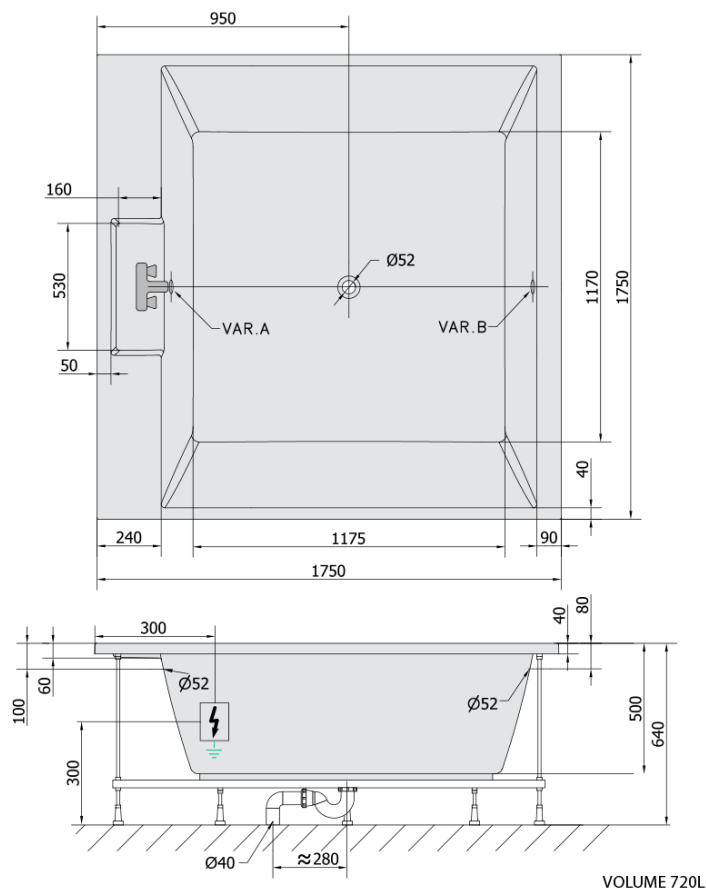

CAME hydromasážní vana, 175x175x50cm, Active Hydro, chrom

Objednací kód: 23611.1010

Základní informace

Značka: Polysan
Série: HYDROMASÁŽNÍ SYSTÉMY

Rozměry

Délka: 1750 mm
Šířka: 1750 mm
Výška: 500 mm
Objem: 720 l

Parametry

Barva: Bílá
Jiné barevné provedení: Dle vzorníku
Materiál: Akrylát
Tvar: Čtvercové
Instalace: Vestavná (k obezdění)
Průměr odpadu: 52 mm
Vlastnosti: ACTIVE HYDRO masáž
Hmotnost / ks: 82.17 kg
Balení: 1 ks
Záruka: 2 roky

Doporučujeme přikoupit

1 ks Zvukoizolační samolepící páska k vaně, 3m (Objednací kód: 93400)

CAME hydromasážní vana, 175x175x50cm, Active Hydro, chrom

Technický list

Electric cable 3x2,5mm²
Lenght 2m from the wall