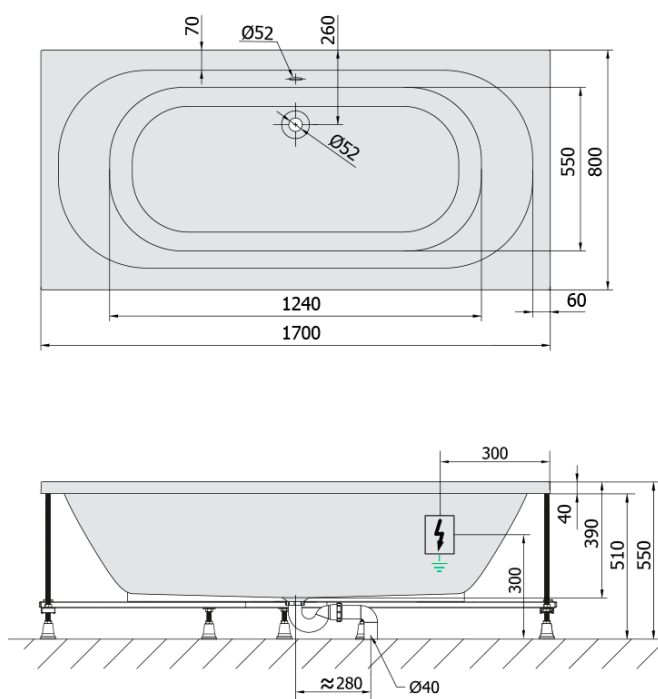

LEVANA hydromasážní vana, 170x80x39cm, Highline Hydro, chrom

Objednací kód: 71745.5010

Základní informace

Značka: Polysan
Série: HYDROMASÁŽNÍ SYSTÉMY

Rozměry

Délka: 1700 mm
Šířka: 800 mm
Výška: 390 mm
Objem: 209 l

Parametry

Barva: Bílá
Jiné barevné provedení: Dle vzorníku
Materiál: Akrylát
Tvar: Obdélníkové
Instalace: Vestavná (k obezdění)
Průměr odpadu: 52 mm
Vlastnosti: HIGHLINE HYDRO masáž
Hmotnost / ks: 49.5 kg
Balení: 1 ks
Záruka: 2 roky

Doporučujeme přikoupit

1 ks Zvukoizolační samolepící páska k vaně, 3m (Objednací kód: 93400)

Technický list

VOLUME 209L

Electric cable 3x2,5mm²
Length 2m from the wall

Elektrický kabel 3x2,5mm²
Délka kabelu ze zdi 2m