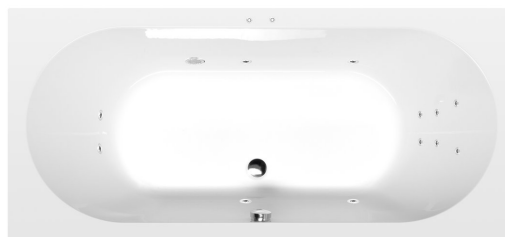

**LEVANA hydromasážní vana, 170x80x39cm,
Attraction Hydro, chrom**

Objednací kód: 71745.3010

Základní informace

Značka: Polysan
Série: HYDROMASÁŽNÍ SYSTÉMY

Rozměry

Délka: 1700 mm
Šířka: 800 mm
Výška: 390 mm
Objem: 209 l

Parametry

Barva: Bílá
Jiné barevné provedení: Dle vzorníku
Materiál: Akrylát
Tvar: Obdélníkové
Instalace: Vestavná (k obezdění)
Průměr odpadu: 52 mm
Vlastnosti: ATTRACTION HYDRO masáž
Hmotnost / ks: 49.5 kg
Balení: 1 ks
Záruka: 2 roky

Doporučujeme přikoupit

1 ks Zvukoizolační samolepící páska k vaně, 3m (Objednací kód: 93400)

Technický list

VOLUME 209L

Electric cable 3x2,5mm²
Length 2m from the wall

Elektrický kabel 3x2,5mm²
Délka kabelu ze zdi 2m