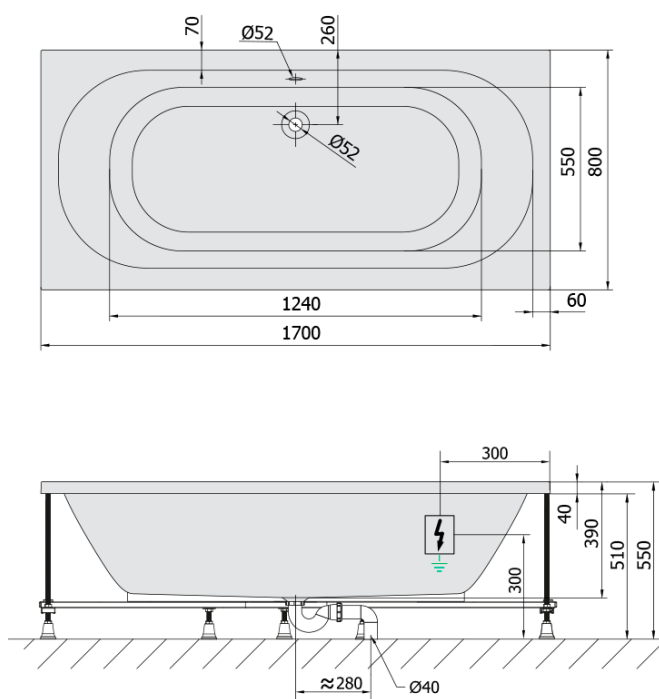

**LEVANA hydromasážní vana, 170x80x39cm,
Attraction Hydro, chrom**

Objednací kód: 71745.3010

Základní informace

Značka: Polysan
Série: HYDROMASÁŽNÍ SYSTÉMY

Rozměry

Délka: 1700 mm
Šířka: 800 mm
Výška: 390 mm
Objem: 209 l

Parametry

Barva: Bílá
Jiné barevné provedení: Dle vzorníku
Materiál: Akrylát
Tvar: Obdélníkové
Instalace: Vestavná (k obezdění)
Průměr odpadu: 52 mm
Vlastnosti: ATTRACTION HYDRO masáž
Hmotnost / ks: 49.5 kg
Balení: 1 ks
Záruka: 2 roky

Doporučujeme přikoupit

1 ks Zvukoizolační samolepící páska k vaně, 3m (Objednací kód: 93400)

Technický list

VOLUME 209L

Electric cable 3x2,5mm²
Length 2m from the wall

Elektrický kabel 3x2,5mm²
Délka kabelu ze zdi 2m