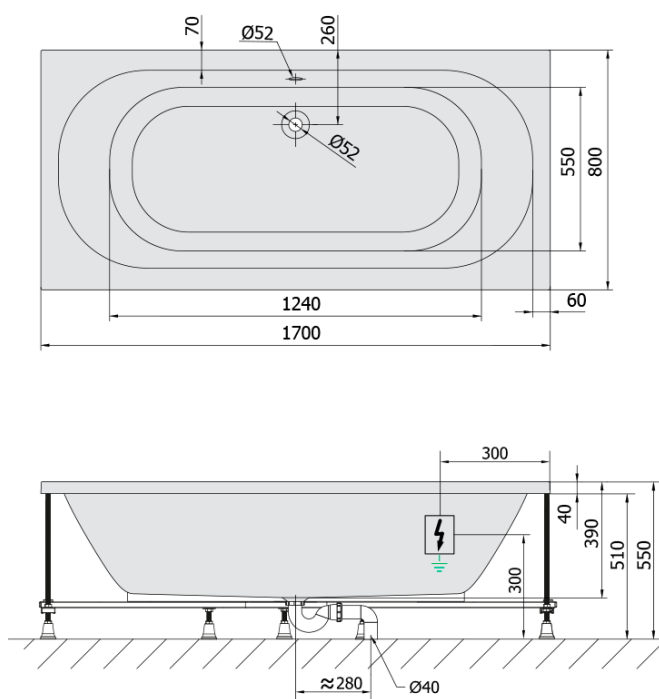

LEVANA hydromasážní vana, 170x80x39cm, Active Hydro, chrom

Objednací kód: 71745.1010

Základní informace

Značka: Polysan
Série: HYDROMASÁŽNÍ SYSTÉMY

Rozměry

Délka: 1700 mm
Šířka: 800 mm
Výška: 390 mm
Objem: 209 l

Parametry

Barva: Bílá
Jiné barevné provedení: Dle vzorníku
Materiál: Akrylát
Tvar: Obdélníkové
Instalace: Vestavná (k obezdění)
Průměr odpadu: 52 mm
Vlastnosti: ACTIVE HYDRO masáž
Hmotnost / ks: 49.5 kg
Balení: 1 ks
Záruka: 2 roky

Doporučujeme přikoupit

1 ks Zvukoizolační samolepící páska k vaně, 3m (Objednací kód: 93400)

Technický list

VOLUME 209L

Electric cable 3x2,5mm²
Length 2m from the wall

Elektrický kabel 3x2,5mm²
Délka kabelu ze zdi 2m