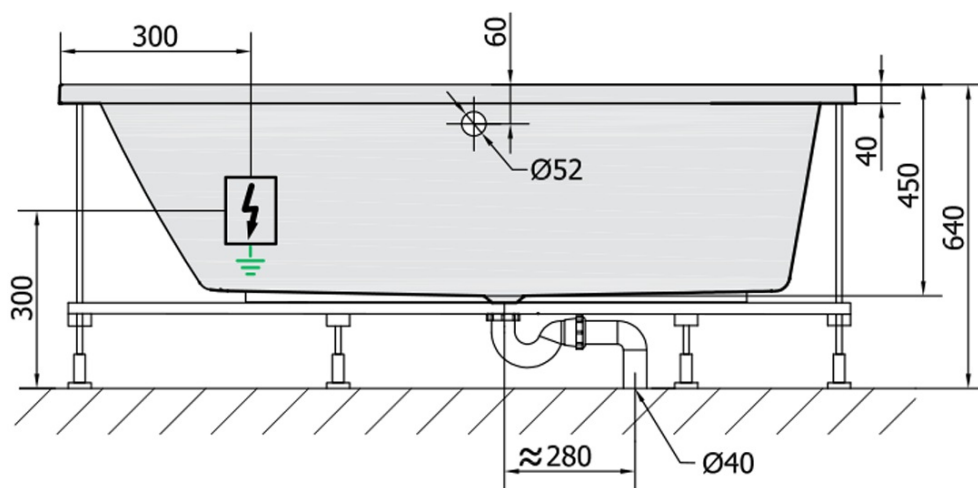

ANDRA L hydromasážní vana, 170x90x45cm, Highline Hydro, chrom

Objednací kód: 81111.5010

Základní informace

Značka: Polysan
Série: HYDROMASÁŽNÍ SYSTÉMY

Rozměry

Délka: 1700 mm
Šířka: 900 mm
Výška: 450 mm
Objem: 258 l

Parametry

Barva: Bílá
Jiné barevné provedení: Dle vzorníku
Materiál: Akrylát
Tvar: Asymetrické
Instalace: Vestavná (k obezdění)
Průměr odpadu: 52 mm
Vlastnosti: HIGHLINE HYDRO masáž
Hmotnost / ks: 54.69 kg
Balení: 1 ks
Záruka: 2 roky

Doporučujeme přikoupit

1 ks Zvukoizolační samolepící páska k vaně, 3m (Objednací kód: 93400)

Technický list

VOLUME 258L