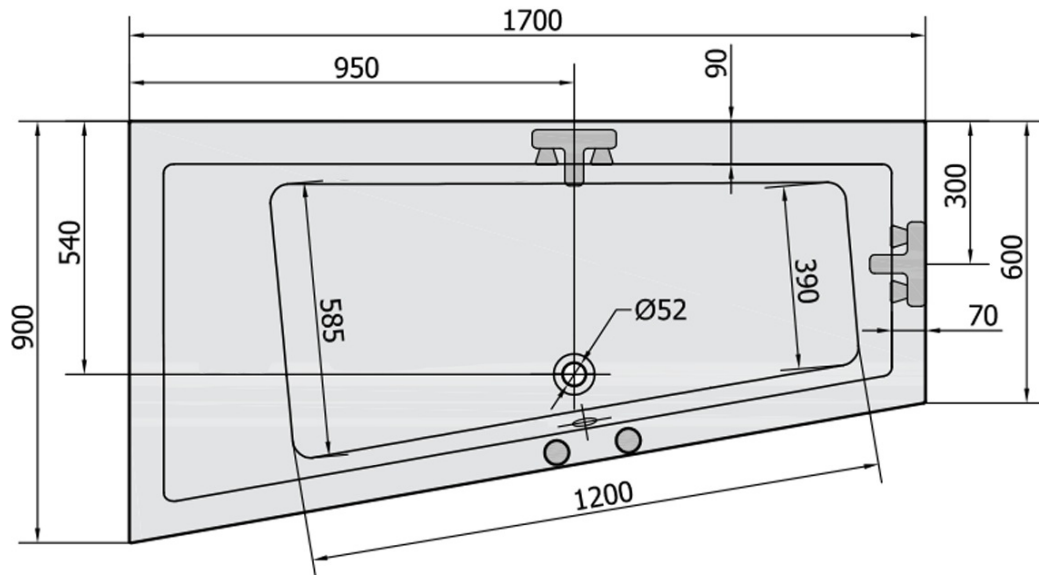

ANDRA L hydromasážní vana, 170x90x45cm, Highline Hydro, chrom

Objednací kód: 81111.5010

Základní informace

Značka: Polysan
Série: HYDROMASÁŽNÍ SYSTÉMY

Rozměry

Délka: 1700 mm
Šířka: 900 mm
Výška: 450 mm
Objem: 258 l

Parametry

Barva: Bílá
Jiné barevné provedení: Dle vzorníku
Materiál: Akrylát
Tvar: Asymetrické
Instalace: Vestavná (k obezdění)
Průměr odpadu: 52 mm
Vlastnosti: HIGHLINE HYDRO masáž
Hmotnost / ks: 54.69 kg
Balení: 1 ks
Záruka: 2 roky

Doporučujeme přikoupit

1 ks Zvukoizolační samolepící páska k vaně, 3m (Objednací kód: 93400)

Technický list

VOLUME 258L