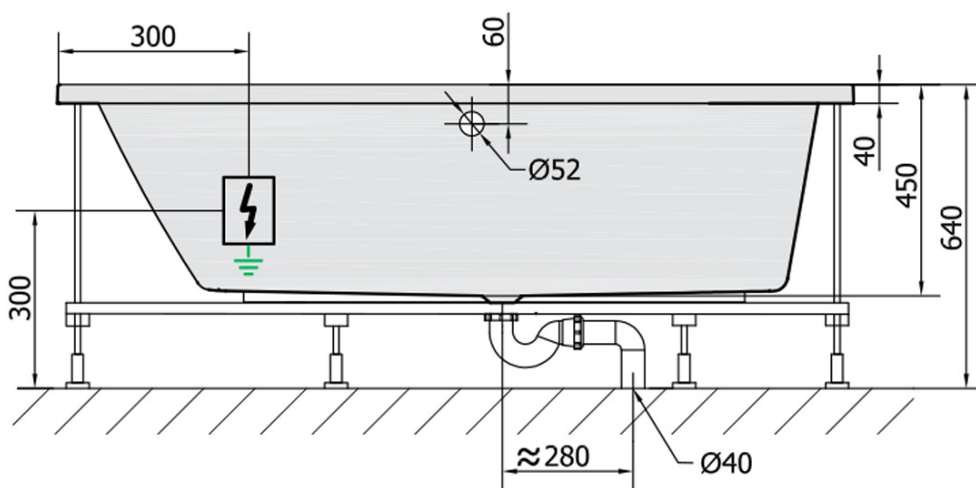

**ANDRA L hydromasážní vana, 170x90x45cm,
Attraction Hydro, chrom**

Objednací kód: 81111.3010

Základní informace

Značka: Polysan
Série: HYDROMASÁŽNÍ SYSTÉMY

Rozměry

Délka: 1700 mm
Šířka: 900 mm
Výška: 450 mm
Objem: 258 l

Parametry

Barva: Bílá
Jiné barevné provedení: Dle vzorníku
Materiál: Akrylát
Tvar: Asymetrické
Instalace: Vestavná (k obezdění)
Průměr odpadu: 52 mm
Masážní systém: ATTRACTION HYDRO
Hmotnost / ks: 54.69 kg
Balení: 1 ks
Záruka: 2 roky

Doporučujeme přikoupit

1 ks Zvukoizolační samolepící páska k vaně, 3m (Objednací kód: 93400)

Technický list

VOLUME 258L