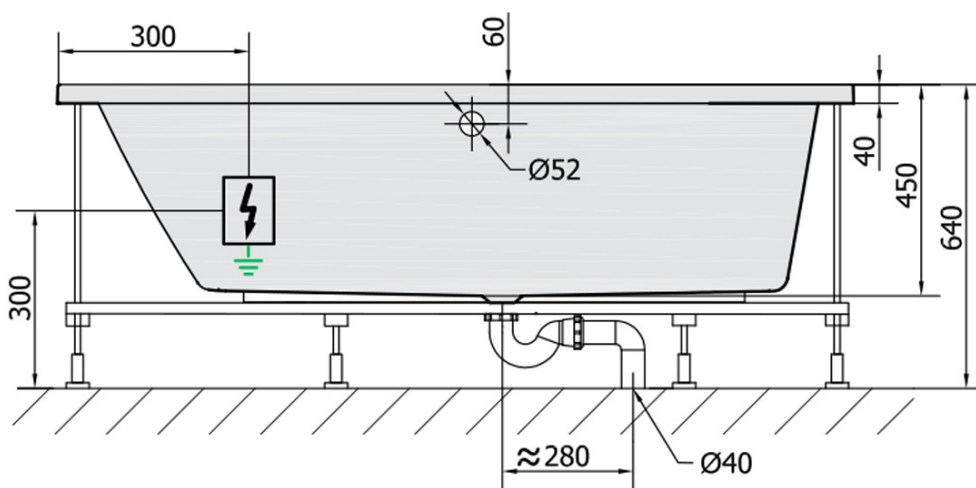

**ANDRA L hydromasážní vana, 170x90x45cm,
Attraction Hydro, chrom**

Objednací kód: 81111.3010

Základní informace

Značka: Polysan
Série: HYDROMASÁŽNÍ SYSTÉMY

Rozměry

Délka: 1700 mm
Šířka: 900 mm
Výška: 450 mm
Objem: 258 l

Parametry

Záruka: 2 roky
Hmotnost / ks: 54.69 kg
Balení: 1 ks
Barva: Bílá
Jiné barevné provedení: Dle vzorníku
Materiál: Akrylát
Tvar: Asymetrické
Instalace: Vestavná (k obezdění)
Průměr odpadu: 52 mm
Masážní systém: ATTRACTION HYDRO

Doporučujeme přikoupit

1 ks Zvukoizolační samolepící páska k vaně, 3m (Objednací kód: 93400)

Technický list

VOLUME 258L