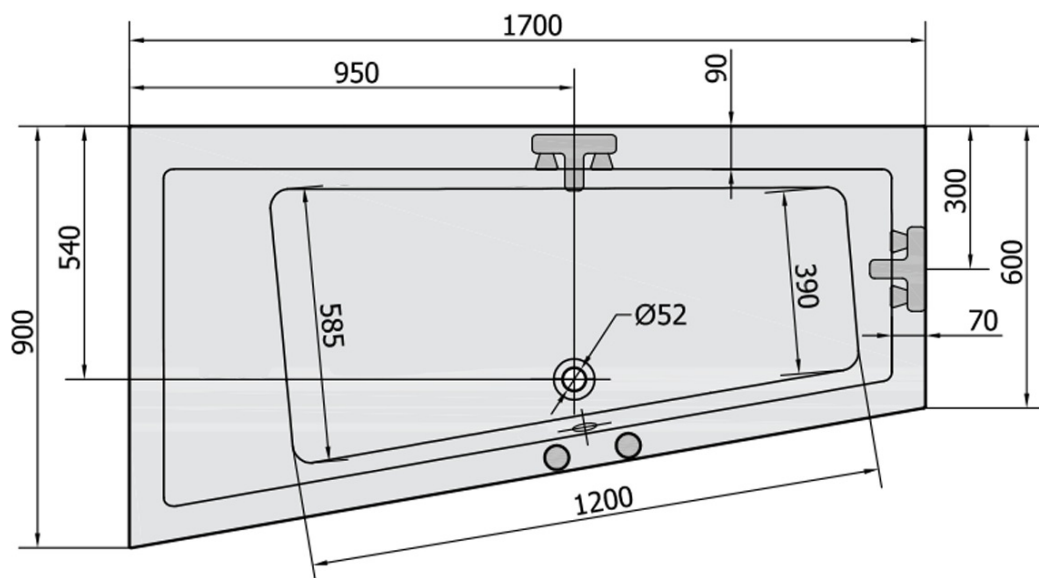

**ANDRA L hydromasážní vana, 170x90x45cm,
Attraction Hydro, chrom**

Objednací kód: 81111.3010

Základní informace

Značka: Polysan
Série: HYDROMASÁŽNÍ SYSTÉMY

Rozměry

Délka: 1700 mm
Šířka: 900 mm
Výška: 450 mm
Objem: 258 l

Parametry

Záruka: 2 roky
Hmotnost / ks: 54.69 kg
Balení: 1 ks
Barva: Bílá
Jiné barevné provedení: Dle vzorníku
Materiál: Akrylát
Tvar: Asymetrické
Instalace: Vestavná (k obezdění)
Průměr odpadu: 52 mm
Masážní systém: ATTRACTION HYDRO

Doporučujeme přikoupit

1 ks Zvukoizolační samolepící páska k vaně, 3m (Objednací kód: 93400)

Technický list

VOLUME 258L