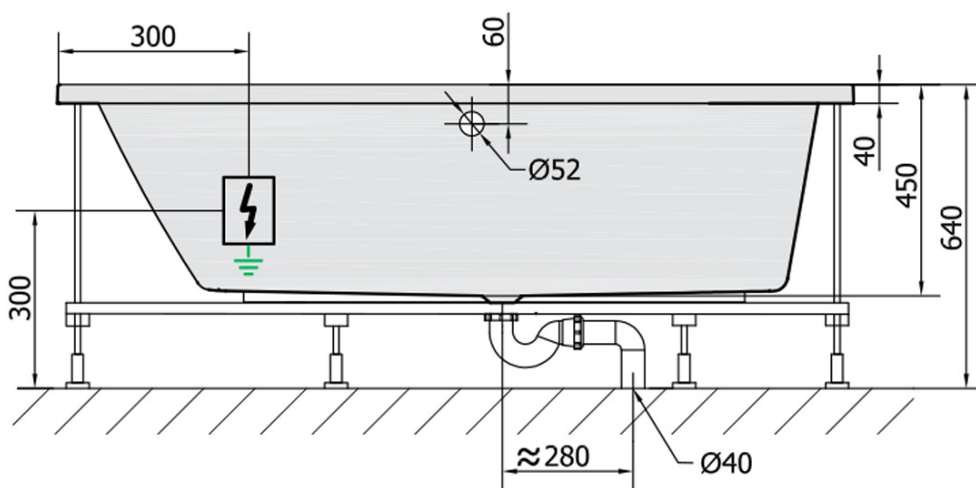

**ANDRA L hydromasážní vana, 170x90x45cm,
Attraction Hydro, chrom**

Objednací kód: 81111.3010

Základní informace

Značka: Polysan
Série: HYDROMASÁŽNÍ SYSTÉMY

Rozměry

Délka: 1700 mm
Šířka: 900 mm
Výška: 450 mm
Objem: 258 l

Parametry

Barva: Bílá
Jiné barevné provedení: Dle vzorníku
Materiál: Akrylát
Tvar: Asymetrické
Instalace: Vestavná (k obezdění)
Průměr odpadu: 52 mm
Vlastnosti: ATTRACTION HYDRO masáž
Hmotnost / ks: 54.69 kg
Balení: 1 ks
Záruka: 2 roky

Doporučujeme přikoupit

1 ks Zvukoizolační samolepící páska k vaně, 3m (Objednací kód: 93400)

Technický list

VOLUME 258L