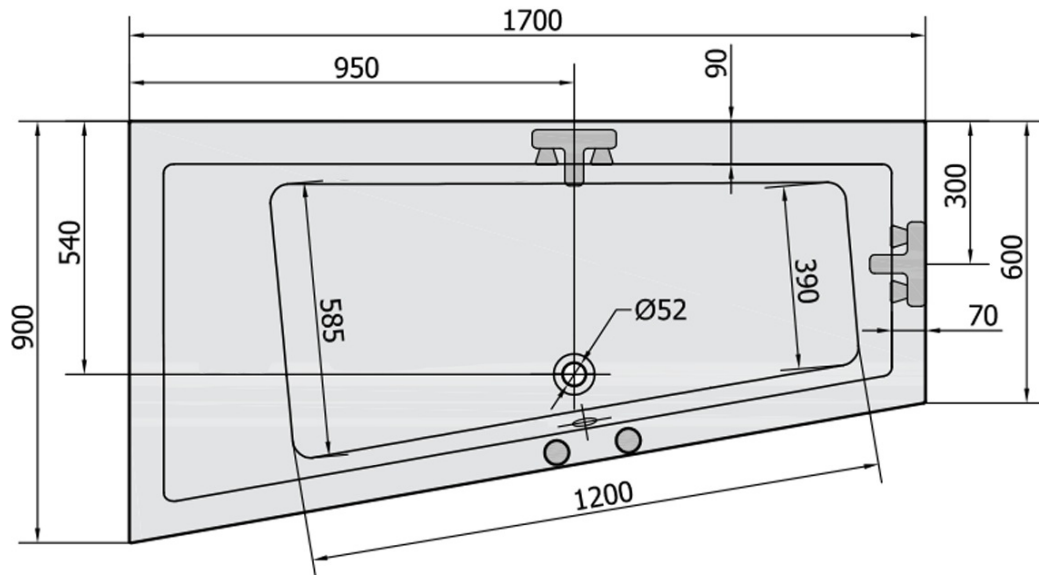

**ANDRA L hydromasážní vana, 170x90x45cm,
Attraction Hydro, chrom**

Objednací kód: 81111.3010

Základní informace

Značka: Polysan
Série: HYDROMASÁŽNÍ SYSTÉMY

Rozměry

Délka: 1700 mm
Šířka: 900 mm
Výška: 450 mm
Objem: 258 l

Parametry

Barva: Bílá
Jiné barevné provedení: Dle vzorníku
Materiál: Akrylát
Tvar: Asymetrické
Instalace: Vestavná (k obezdění)
Průměr odpadu: 52 mm
Vlastnosti: ATTRACTION HYDRO masáž
Hmotnost / ks: 54.69 kg
Balení: 1 ks
Záruka: 2 roky

Doporučujeme přikoupit

1 ks Zvukoizolační samolepící páska k vaně, 3m (Objednací kód: 93400)

Technický list

VOLUME 258L