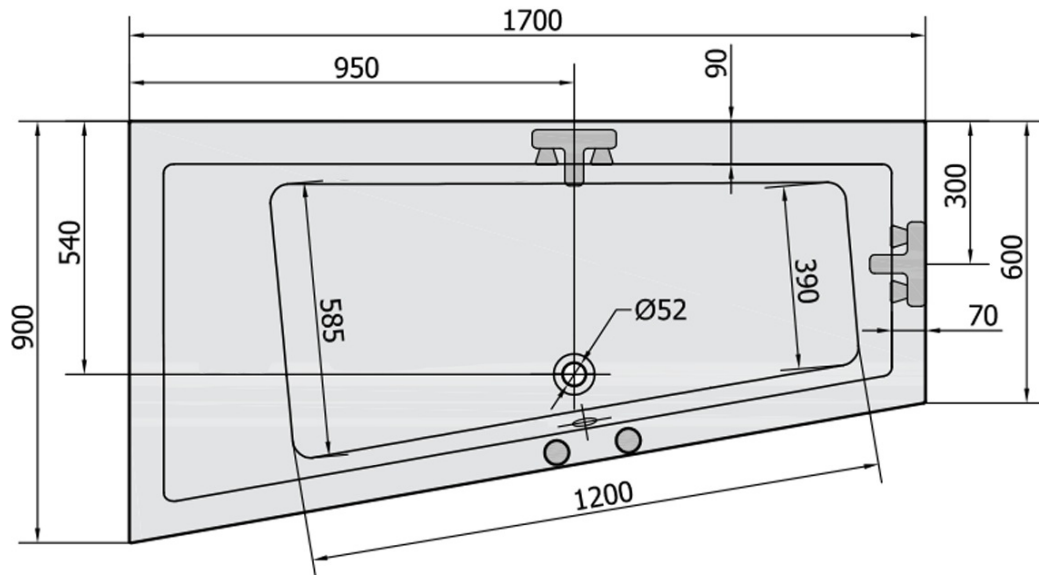

**ANDRA L hydromasážní vana, 170x90x45cm,
Attraction Hydro, chrom**

Objednací kód: 81111.3010

Základní informace

Značka: Polysan
Série: HYDROMASÁŽNÍ SYSTÉMY

Rozměry

Délka: 1700 mm
Šířka: 900 mm
Výška: 450 mm
Objem: 258 l

Parametry

Barva: Bílá
Jiné barevné provedení: Dle vzorníku
Materiál: Akrylát
Tvar: Asymetrické
Instalace: Vestavná (k obezdění)
Průměr odpadu: 52 mm
Masážní systém: ATTRACTION HYDRO
Hmotnost / ks: 54.69 kg
Balení: 1 ks
Záruka: 2 roky

Doporučujeme přikoupit

1 ks Zvukoizolační samolepící páska k vaně, 3m (Objednací kód: 93400)

Technický list

VOLUME 258L