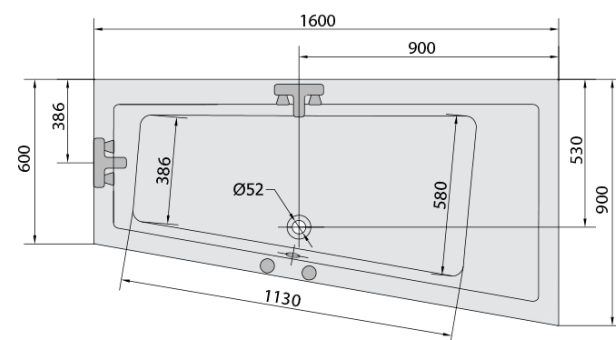

ANDRA R hydromasážní vana, 160x90x45cm, Highline Hydro, chrom

Objednací kód: 81541.5010

Základní informace

Značka: Polysan
Série: HYDROMASÁŽNÍ SYSTÉMY

Rozměry

Délka: 1600 mm
Šířka: 900 mm
Výška: 450 mm
Objem: 240 l

Parametry

Záruka: 2 roky
Hmotnost / ks: 52.69 kg
Balení: 1 ks
Barva: Bílá
Jiné barevné provedení: Dle vzorníku
Materiál: Akrylát
Tvar: Asymetrické
Instalace: Vestavná (k obezdění)
Průměr odpadu: 52 mm
Masážní systém: HIGHLINE HYDRO

Doporučujeme přikoupit

1 ks Zvukoizolační samolepící páska k vaně, 3m (Objednací kód: 93400)

ANDRA R hydromasážní vana, 160x90x45cm,
Highline Hydro, chrom

Technický list

VOLUME 300L

Electric cable 3x2,5mm²
Lenght 2m from the wall