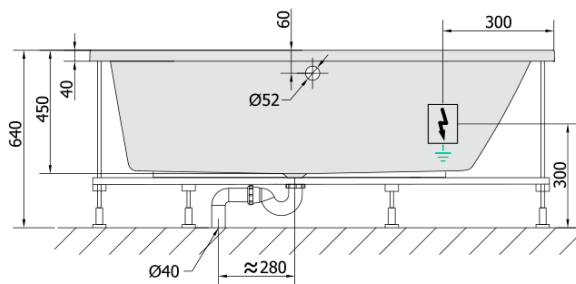

**ANDRA R hydromasážní vana, 160x90x45cm,
Highline Hydro, chrom**

Objednací kód: 81541.5010

Základní informace

Značka: Polysan
Série: HYDROMASÁŽNÍ SYSTÉMY

Rozměry

Délka: 1600 mm
Šířka: 900 mm
Výška: 450 mm
Objem: 240 l

Parametry

Barva: Bílá
Jiné barevné provedení: Dle vzorníku
Materiál: Akrylát
Tvar: Asymetrické
Instalace: Vestavná (k obezdění)
Průměr odpadu: 52 mm
Vlastnosti: HIGHLINE HYDRO masáž
Hmotnost / ks: 52.69 kg
Balení: 1 ks
Záruka: 2 roky

Doporučujeme přikoupit

1 ks Zvukoizolační samolepící páska k vaně, 3m (Objednací kód: 93400)

Technický list

VOLUME 300L

Electric cable 3x2,5mm²
Lenght 2m from the wall

Elektrický kabel 3x2,5mm²
Délka kabelu ze zdi 2m