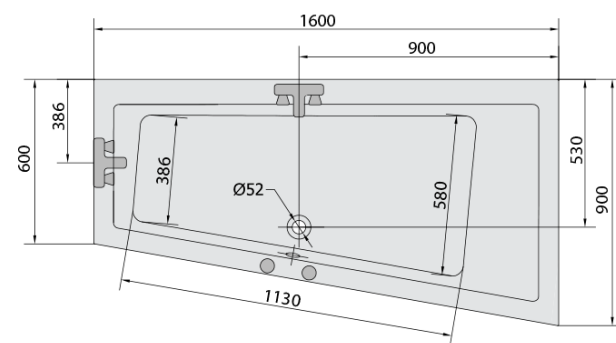

**ANDRA R hydromasážní vana, 160x90x45cm,
Highline Hydro, chrom**

Objednací kód: 81541.5010

Základní informace

Značka: Polysan
Série: HYDROMASÁŽNÍ SYSTÉMY

Rozměry

Délka: 1600 mm
Šířka: 900 mm
Výška: 450 mm
Objem: 240 l

Parametry

Barva: Bílá
Jiné barevné provedení: Dle vzorníku
Materiál: Akrylát
Tvar: Asymetrické
Instalace: Vestavná (k obezdění)
Průměr odpadu: 52 mm
Vlastnosti: HIGHLINE HYDRO masáž
Hmotnost / ks: 52.69 kg
Balení: 1 ks
Záruka: 2 roky

Doporučujeme přikoupit

1 ks Zvukoizolační samolepící páska k vaně, 3m (Objednací kód: 93400)

Technický list

VOLUME 300L

Electric cable 3x2,5mm²
Lenght 2m from the wall

Elektrický kabel 3x2,5mm²
Délka kabelu ze zdi 2m