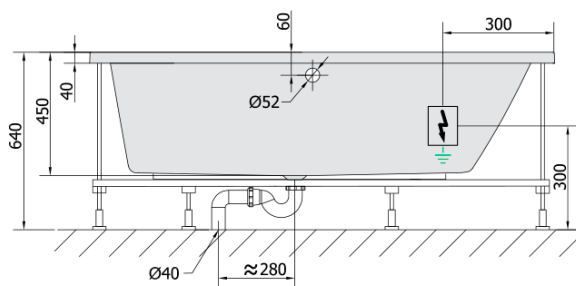

ANDRA R hydromasážní vana, 160x90x45cm, Highline Hydro, chrom

Objednací kód: 81541.5010

Základní informace

Značka: Polysan
Série: HYDROMASÁŽNÍ SYSTÉMY

Rozměry

Délka: 1600 mm
Šířka: 900 mm
Výška: 450 mm
Objem: 240 l

Parametry

Záruka: 2 roky
Hmotnost / ks: 52.69 kg
Balení: 1 ks
Barva: Bílá
Jiné barevné provedení: Dle vzorníku
Materiál: Akrylát
Tvar: Asymetrické
Instalace: Vestavná (k obezdění)
Průměr odpadu: 52 mm
Masážní systém: HIGHLINE HYDRO

Doporučujeme přikoupit

1 ks Zvukoizolační samolepící páska k vaně, 3m (Objednací kód: 93400)

ANDRA R hydromasážní vana, 160x90x45cm,
Highline Hydro, chrom

Technický list

VOLUME 300L

Electric cable 3x2,5mm²
Lenght 2m from the wall

Elektrický kabel 3x2,5mm²
Délka kabelu ze zdi 2m

Electrical Characteristic:
Tension: 220-230V/50hz
Max. power consumption: 1200W
Electric protection: residual-current device 30mA

Elektrické vlastnosti:
Napětí: 220-230V/50hz
Max. spotřeba: 1200W
Elektrické jistění: proudový chránič 30mA