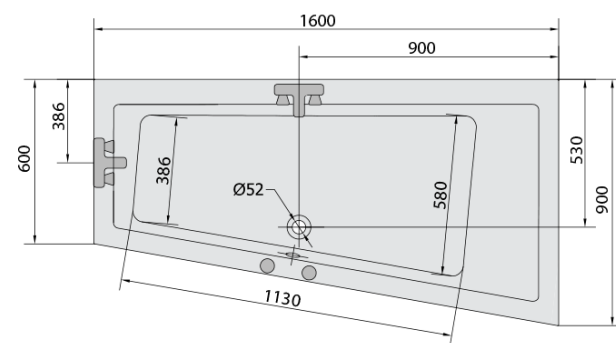

## Rozměry

Délka: 1600 mm  
Šířka: 900 mm  
Výška: 450 mm  
Objem: 240 l

## Parametry

Barva: Bílá  
Jiné barevné provedení: Dle vzorníku  
Materiál: Akrylát  
Tvar: Asymetrické  
Instalace: Vestavná (k obezdění)  
Průměr odpadu: 52 mm  
Vlastnosti: ACTIVE HYDRO masáž  
Hmotnost / ks: 52.69 kg  
Balení: 1 ks  
Záruka: 2 roky

## Technický list

VOLUME 300L

Electric cable 3x2,5mm<sup>2</sup>  
Lenght 2m from the wall

Elektrický kabel 3x2,5mm<sup>2</sup>  
Délka kabelu ze zdi 2m

Electrical Characteristic:  
Tension: 220-230V/50hz  
Max. power consumption: 1200W  
Electric protection: residual-current device 30mA