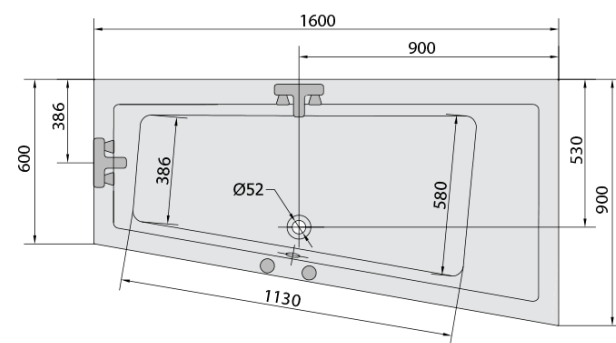

ANDRA R hydromasážní vana, 160x90x45cm, Active Hydro, chrom

Objednací kód: 81541.1010

Základní informace

Značka: Polysan
Série: HYDROMASÁŽNÍ SYSTÉMY

Rozměry

Délka: 1600 mm
Šířka: 900 mm
Výška: 450 mm
Objem: 240 l

Parametry

Záruka: 2 roky
Hmotnost / ks: 52.69 kg
Balení: 1 ks
Barva: Bílá
Jiné barevné provedení: Dle vzorníku
Materiál: Akrylát
Tvar: Asymetrické
Instalace: Vestavná (k obezdění)
Průměr odpadu: 52 mm
Masážní systém: ACTIVE HYDRO

Doporučujeme přikoupit

1 ks Zvukoizolační samolepící páska k vaně, 3m (Objednací kód: 93400)

Technický list

VOLUME 300L

Electric cable 3x2,5mm²
Lenght 2m from the wall

Elektrický kabel 3x2,5mm²
Délka kabelu ze zdi 2m