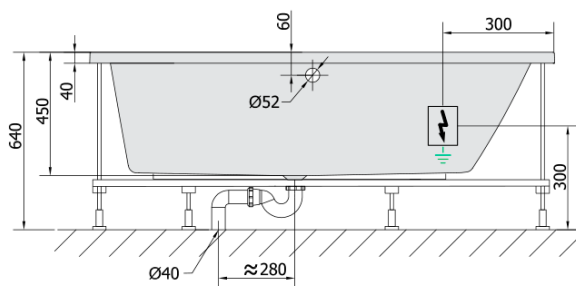

## Rozměry

Délka: 1600 mm  
Šířka: 900 mm  
Výška: 450 mm  
Objem: 240 l

## Parametry

Barva: Bílá  
Jiné barevné provedení: Dle vzorníku  
Materiál: Akrylát  
Tvar: Asymetrické  
Instalace: Vestavná (k obezdění)  
Průměr odpadu: 52 mm  
Vlastnosti: ACTIVE HYDRO masáž  
Hmotnost / ks: 52.69 kg  
Balení: 1 ks  
Záruka: 2 roky

## Technický list

VOLUME 300L

Electric cable 3x2,5mm<sup>2</sup>  
Lenght 2m from the wall

Elektrický kabel 3x2,5mm<sup>2</sup>  
Délka kabelu ze zdi 2m

Electrical Characteristic:  
Tension: 220-230V/50hz  
Max. power consumption: 1200W  
Electric protection: residual-current device 30mA