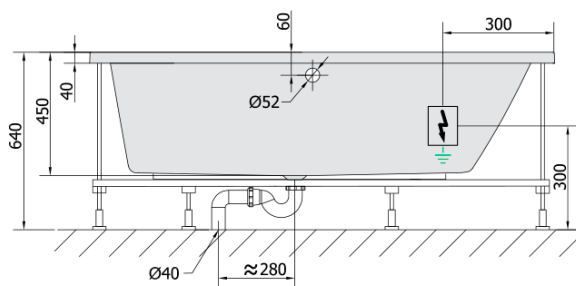

ANDRA R hydromasážní vana, 160x90x45cm, Active Hydro, chrom

Objednací kód: 81541.1010

Základní informace

Značka: Polysan
Série: HYDROMASÁŽNÍ SYSTÉMY

Rozměry

Délka: 1600 mm
Šířka: 900 mm
Výška: 450 mm
Objem: 240 l

Parametry

Záruka: 2 roky
Hmotnost / ks: 52.69 kg
Balení: 1 ks
Barva: Bílá
Jiné barevné provedení: Dle vzorníku
Materiál: Akrylát
Tvar: Asymetrické
Instalace: Vestavná (k obezdění)
Průměr odpadu: 52 mm
Masážní systém: ACTIVE HYDRO

Doporučujeme přikoupit

1 ks Zvukoizolační samolepící páska k vaně, 3m (Objednací kód: 93400)

Technický list

VOLUME 300L

Electric cable 3x2,5mm²
Lenght 2m from the wall

Elektrický kabel 3x2,5mm²
Délka kabelu ze zdi 2m