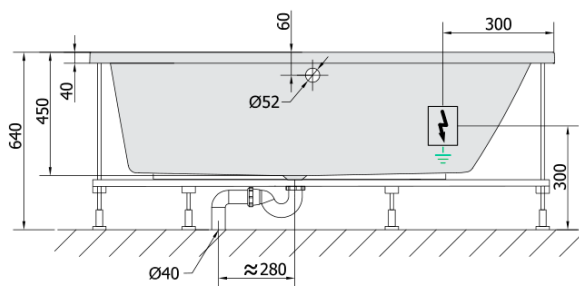

ANDRA R hydromasážní vana, 160x90x45cm, Active Hydro, chrom

Objednací kód: 81541.1010

Základní informace

Značka: Polysan
Série: HYDROMASÁŽNÍ SYSTÉMY

Rozměry

Délka: 1600 mm
Šířka: 900 mm
Výška: 450 mm
Objem: 240 l

Parametry

Barva: Bílá
Jiné barevné provedení: Dle vzorníku
Materiál: Akrylát
Tvar: Asymetrické
Instalace: Vestavná (k obezdění)
Průměr odpadu: 52 mm
Masážní systém: ACTIVE HYDRO
Hmotnost / ks: 52.69 kg
Balení: 1 ks
Záruka: 2 roky

Doporučujeme přikoupit

1 ks Zvukoizolační samolepící páska k vaně, 3m (Objednací kód: 93400)

Technický list

VOLUME 300L

Electric cable 3x2,5mm²
Lenght 2m from the wall

Elektrický kabel 3x2,5mm²
Délka kabelu ze zdi 2m