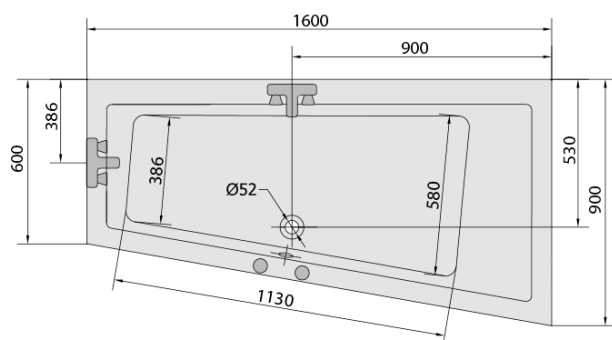

ANDRA R hydromasážní vana, 160x90x45cm, Active Hydro, chrom

Objednací kód: 81541.1010

Základní informace

Značka: Polysan
Série: HYDROMASÁŽNÍ SYSTÉMY

Rozměry

Délka: 1600 mm
Šířka: 900 mm
Výška: 450 mm
Objem: 240 l

Parametry

Barva: Bílá
Jiné barevné provedení: Dle vzorníku
Materiál: Akrylát
Tvar: Asymetrické
Instalace: Vestavná (k obezdění)
Průměr odpadu: 52 mm
Masážní systém: ACTIVE HYDRO
Hmotnost / ks: 52.69 kg
Balení: 1 ks
Záruka: 2 roky

Doporučujeme přikoupit

1 ks Zvukoizolační samolepící páska k vaně, 3m (Objednací kód: 93400)

Technický list

VOLUME 300L

Electric cable 3x2,5mm²
Lenght 2m from the wall

Elektrický kabel 3x2,5mm²
Délka kabelu ze zdi 2m