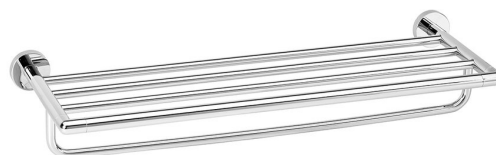

Objednací kód: WS029

**Základní informace**

Značka: Sapho  
Série: LARISSA

**Rozměry**

Délka: 654 mm  
Šířka: 654 mm  
Výška: 107 mm  
Hloubka: 214 mm

**Parametry**

Barva: Chrom  
Materiál: Slitina  
Tvar: Kruhové  
Druh: Držák ručníků s polici  
Instalace: Vrtání  
Hmotnost / ks: 0.2 kg  
Balení: 1 ks  
Záruka: 10 let