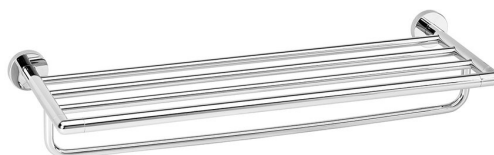

Objednací kód: WS029

#### Základní informace

Značka: Sapho  
Série: LARISSA

#### Rozměry

Délka: 654 mm  
Šířka: 654 mm  
Výška: 107 mm  
Hloubka: 214 mm

#### Parametry

Záruka: 10 let  
Hmotnost / ks: 1.492 kg  
Balení: 1 ks  
Barva: Chrom  
Materiál: Slitina  
Tvar: Kruhové  
Druh: Držák ručníků s policí  
Instalace: Lepení, Vrtání  
3D model: ANO