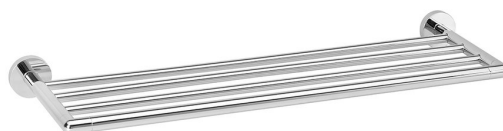

Objednací kód: WS028

## Základní informace

Značka: Sapho  
Série: LARISSA

## Rozměry

Délka: 654 mm  
Šířka: 654 mm  
Výška: 54 mm  
Hloubka: 214 mm

## Parametry

Barva: Chrom  
Materiál: Slitina  
Tvar: Kruhové  
Druh: Držák ručníků s policí  
Instalace: Vrtání  
Hmotnost / ks: 0.2 kg  
Balení: 1 ks  
Záruka: 10 let