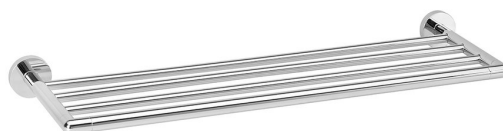

Objednací kód: WS028

Základní informace

Značka: Sapho
Série: LARISSA

Rozměry

Délka: 654 mm
Šířka: 654 mm
Výška: 54 mm
Hloubka: 214 mm

Parametry

Barva: Chrom
Materiál: Slitina
Tvar: Kruhové
Druh: Držák ručníků s polici
Instalace: Vrtání
Hmotnost / ks: 0.2 kg
Balení: 1 ks
Záruka: 10 let