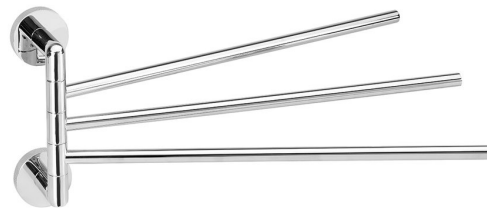

Objednací kód: WS022

Základní informace

Značka: Sapho
Série: LARISSA

Rozměry

Délka: 445 mm
Šířka: 54 mm
Výška: 193 mm
Hloubka: 445 mm

Parametry

Barva: Chrom
Materiál: Slitina
Tvar: Kruhové
Druh: Držák ručníků otočný
Instalace: Vrtání
Hmotnost / ks: 0.2 kg
Balení: 1 ks
Záruka: 10 let