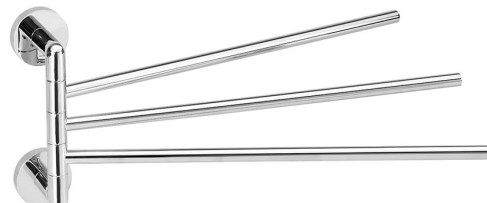

Objednací kód: WS022

#### Základní informace

Značka: Sapho  
Série: LARISSA

#### Rozměry

Délka: 416 mm  
Šířka: 54 mm  
Výška: 193 mm  
Hloubka: 416 mm

#### Parametry

Záruka: 10 let  
Hmotnost / ks: 0.845 kg  
Balení: 1 ks  
Barva: Chrom  
Materiál: Slitina  
Tvar: Kruhové  
Druh: Držák ručníků otočný  
Instalace: Lepení, Vrtání  
3D model: ANO