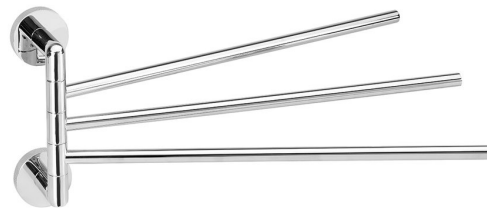

Objednací kód: WS022

**Základní informace**

Značka: Sapho  
Série: LARISSA

**Rozměry**

Délka: 445 mm  
Šířka: 54 mm  
Výška: 193 mm  
Hloubka: 445 mm

**Parametry**

Barva: Chrom  
Materiál: Slitina  
Tvar: Kruhové  
Druh: Držák ručníků otočný  
Instalace: Vrtání  
Hmotnost / ks: 0.2 kg  
Balení: 1 ks  
Záruka: 10 let

**Doporučujeme přikoupit**

1 ks Upevňovací sada pro lepení 2ks (Objednací kód: MS287)

1 ks MAMUT montážní lepidlo 25ml (High tack - tuba v blistru) (Objednací kód: 35003TU)