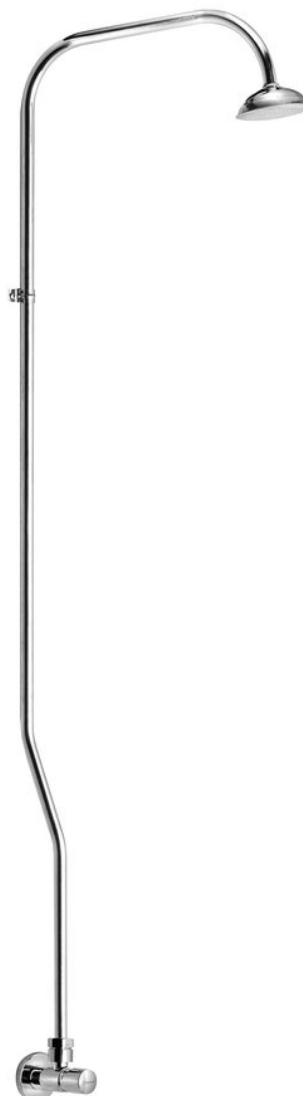

TEMPOR sprchový sloup se samouzavíracím ventilem, chrom

BRUCKNER

Objednací kód: 937.139.1

Základní informace

Značka: Bruckner

Série: TEMPOR

Rozměry

Výška: 1230 mm

Hloubka: 290 mm

Parametry

Záruka: 7 let

Hmotnost / ks: 0.85 kg

Balení: 1 ks

Barva: Chrom

Materiál: Mosaz

Tvar: Kruhové

Instalace: Nástěnná

Druh ovládní: Ventil

Sprchové sloupy: S baterií

Funkce sprchy: Déšť

Průtok (3 bar): 5.5 l/min

3D model: ANO

Náhradní díly

TEMPOR samouzavírací ventil (937.141.1, 937.040.1) (Objednací kód: 937.904.1)