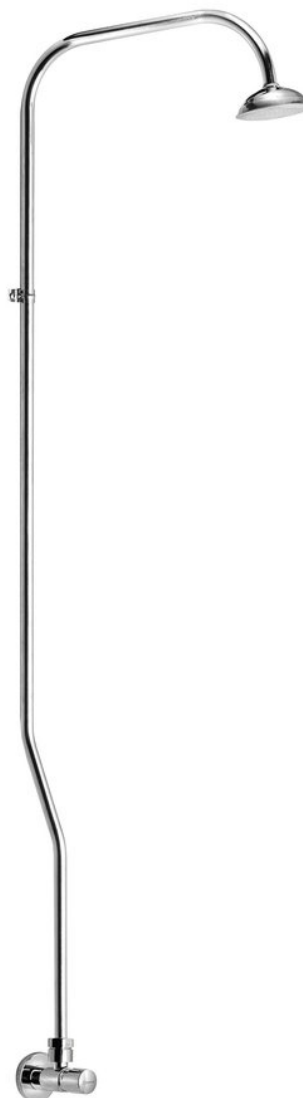

TEMPOR sprchový sloup se samouzavíracím ventilem, chrom

BRUCKNER

Objednací kód: 937.139.1

Základní informace

Značka: Bruckner

Série: TEMPOR

Rozměry

Výška: 1230 mm

Hloubka: 290 mm

Parametry

Barva: Chrom

Materiál: Mosaz

Tvar: Kruhové

Instalace: Nástěnná

Druh ovládní: Ventil

Sprchové sloupy: S baterií

Funkce sprchy: Déšť

Hmotnost / ks: 0.85 kg

Balení: 1 ks

Záruka: 7 let

Náhradní díly

TEMPOR samouzavírací ventil (937.141.1, 937.040.1) (Objednací kód: 937.904.1)

Technický list