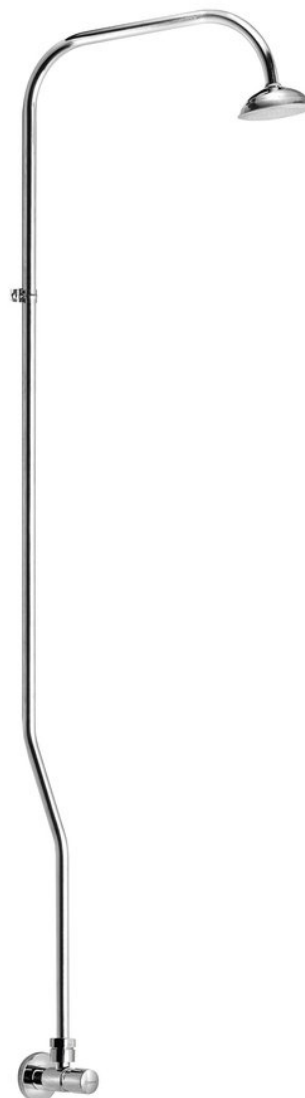

TEMPOR sprchový sloup se samouzavíracím ventilem, chrom

BRUCKNER

Objednací kód: 937.139.1

Základní informace

Značka: Bruckner
Série: TEMPOR

Rozměry

Výška: 1230 mm
Hloubka: 290 mm

Parametry

Barva: Chrom
Materiál: Mosaz
Tvar: Kruhové
Instalace: Nástěnná
Druh ovládní: Ventil
Sprchové sloupy: S baterií
Funkce sprchy: Déšť
Hmotnost / ks: 0.775 kg
Balení: 1 ks
Záruka: 7 let

Náhradní díly

TEMPOR samouzavírací ventil (937.141.1, 937.040.1) (Objednací kód: 937.904.1)