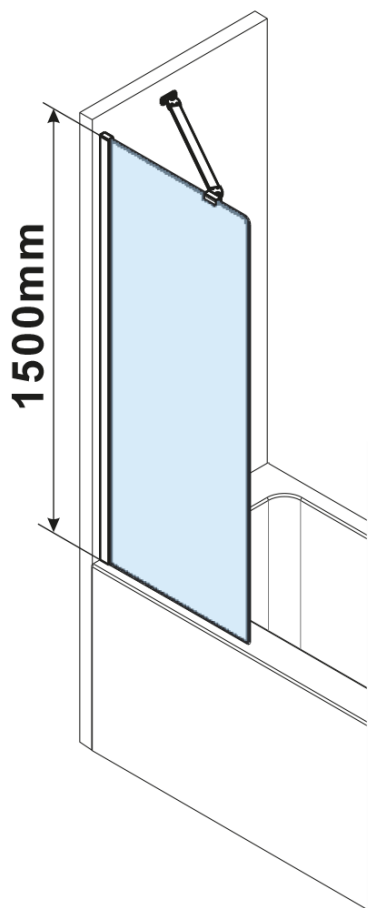

FISA vanová zástěna 700x1500mm, zlato mat, čiré sklo

Objednací kód: FS1072-G

Základní informace

Značka: Polysan

Rozměry

Šířka: 700 mm

Výška: 1500 mm

Parametry

Barva profilu: Zlatá mat

Typ otevírání: Jednodílná pevná

Typ výplně: Čiré sklo

Úprava skla: Antidrop

Tloušťka skla: 6 mm

Hmotnost / ks: 34.0 kg

Balení: 2 ks

Záruka: 3 roky

Technický list

MODEL	A,mm
FS1062	585~600
FS1072	685~700
FS1082	785~800