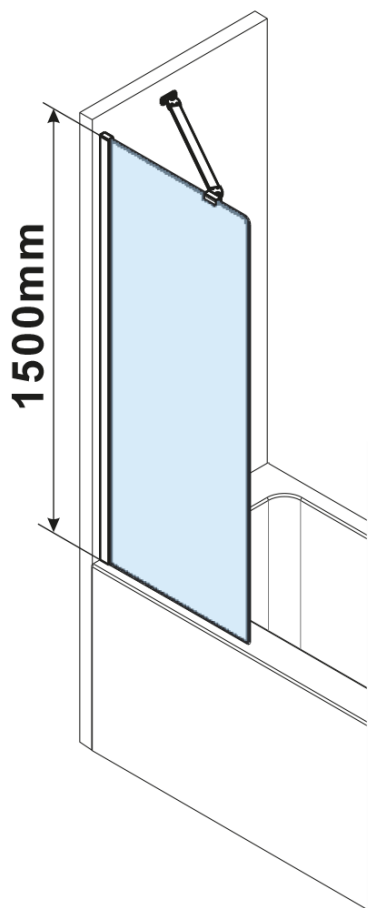

FISA vanová zástěna 600x1500mm, zlato mat, čiré sklo

Objednací kód: FS1062-G

Základní informace

Značka: Polysan

Rozměry

Šířka: 600 mm

Výška: 1500 mm

Parametry

Barva profilu: Zlatá mat

Typ otevírání: Jednodílná pevná

Typ výplně: Čiré sklo

Úprava skla: Antidrop

Tloušťka skla: 6 mm

Hmotnost / ks: 34.0 kg

Balení: 2 ks

Záruka: 3 roky

Technický list

MODEL	A,mm
FS1062	585~600
FS1072	685~700
FS1082	785~800