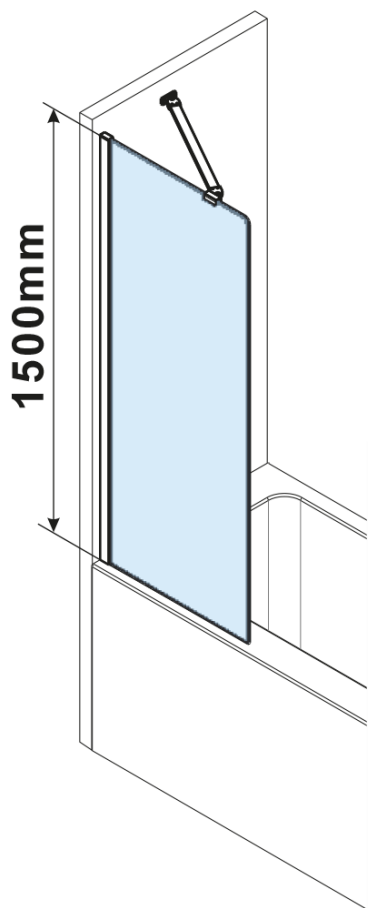

Objednací kód: FS1082-W

Základní informace

Značka: Polysan

Rozměry

Šířka: 800 mm

Výška: 1500 mm

Parametry

Barva profilu: Bílá

Typ otevírání: Jednodílná pevná

Typ výplně: Čiré sklo

Úprava skla: Antidrop

Tloušťka skla: 6 mm

Hmotnost / ks: 34.0 kg

Balení: 2 ks

Záruka: 3 roky

Technický list

MODEL	A,mm
FS1062	585~600
FS1072	685~700
FS1082	785~800