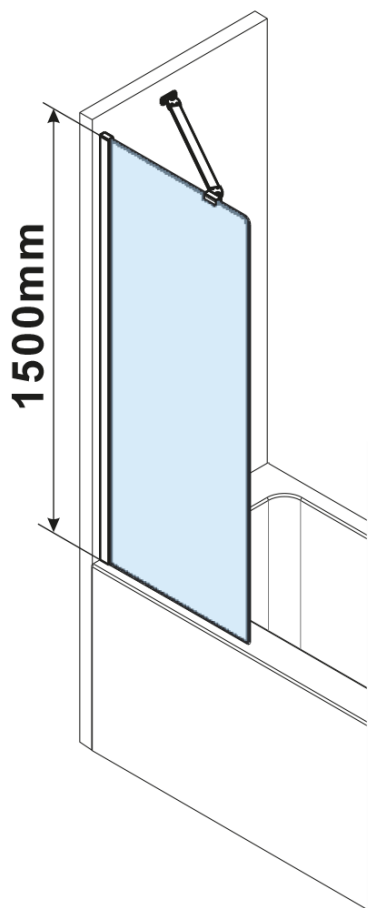

Objednací kód: FS1072-W

Základní informace

Značka: Polysan

Rozměry

Šířka: 700 mm

Výška: 1500 mm

Parametry

Barva profilu: Bílá

Typ otevírání: Jednodílná pevná

Typ výplně: Čiré sklo

Úprava skla: Antidrop

Tloušťka skla: 6 mm

Hmotnost / ks: 34.0 kg

Balení: 2 ks

Záruka: 3 roky

Technický list

MODEL	A,mm
FS1062	585~600
FS1072	685~700
FS1082	785~800