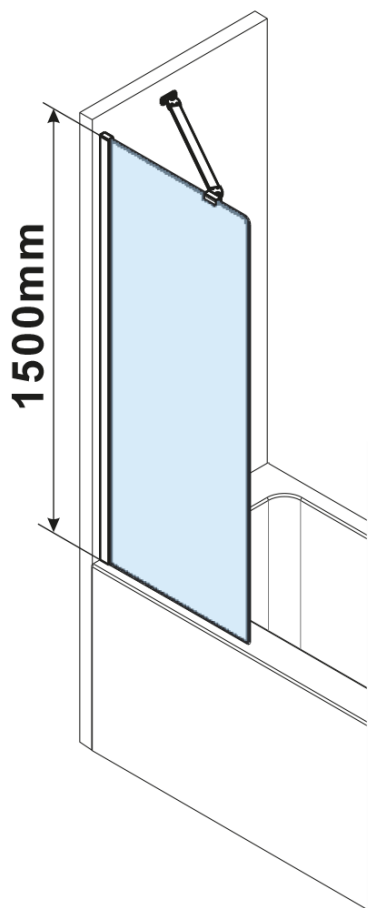

Objednací kód: FS1072-W

Základní informace

Značka: Polysan

Rozměry

Šířka: 700 mm

Výška: 1500 mm

Parametry

Barva profilu: Bílá

Typ otevírání: Jednodílná pevná

Typ výplně: Čiré sklo

Úprava skla: Antidrop

Tloušťka skla: 6 mm

Hmotnost / ks: 34.0 kg

Balení: 2 ks

Záruka: 3 roky

Technický list

| MODEL | A,mm |
|--------|---------|
| FS1062 | 585~600 |
| FS1072 | 685~700 |
| FS1082 | 785~800 |