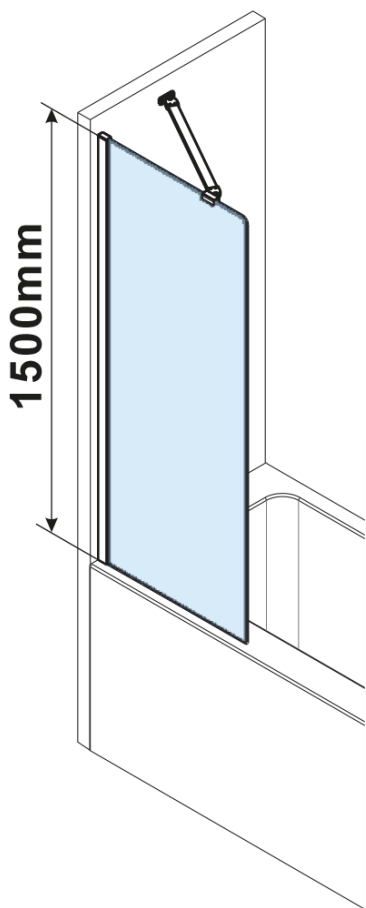

FISA vanová zástěna 800x1500mm, černá mat, čiré sklo

Objednací kód: FS1082-B

Základní informace

Značka: Polysan

Rozměry

Šířka: 800 mm

Výška: 1500 mm

Parametry

Barva profilu: Černá mat

Typ otevírání: Jednodílná pevná

Typ výplně: Čiré sklo

Úprava skla: Antidrop

Tloušťka skla: 6 mm

Hmotnost / ks: 34.0 kg

Balení: 2 ks

Záruka: 3 roky

Technický list

MODEL	A,mm
FS1062	585~600
FS1072	685~700
FS1082	785~800