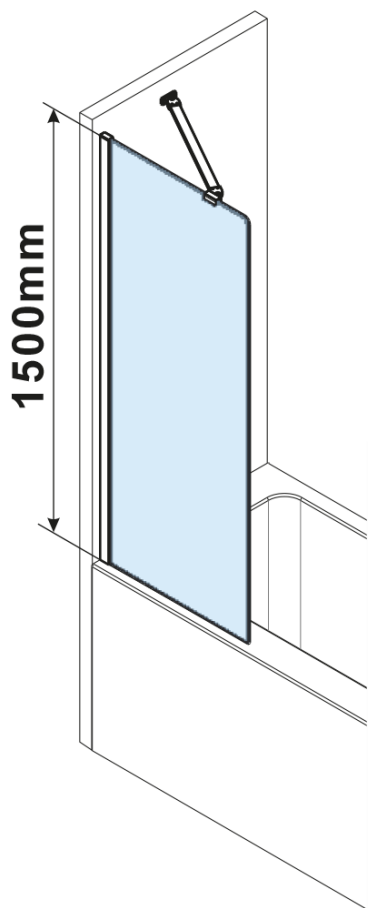

Technický list