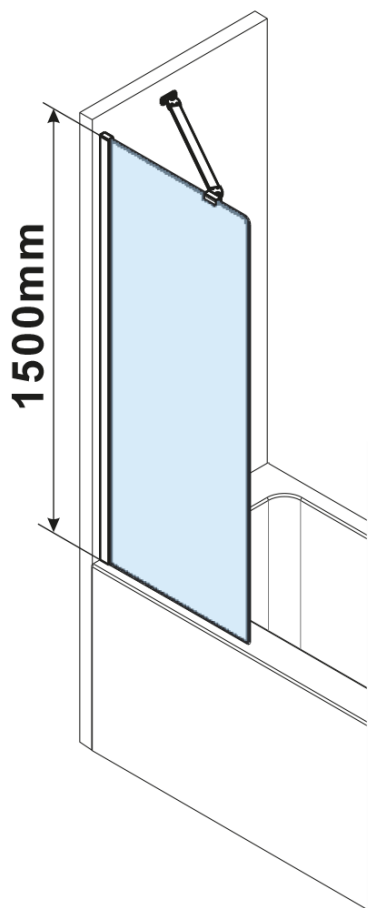

FISA vanová zástěna 600x1500mm, černá mat, čiré sklo

Objednací kód: FS1062-B

Základní informace

Značka: Polysan

Rozměry

Šířka: 600 mm

Výška: 1500 mm

Parametry

Barva profilu: Černá mat

Typ otevírání: Jednodílná pevná

Typ výplně: Čiré sklo

Úprava skla: Antidrop

Tloušťka skla: 6 mm

Hmotnost / ks: 34.0 kg

Balení: 2 ks

Záruka: 3 roky

Technický list

MODEL	A,mm
FS1062	585~600
FS1072	685~700
FS1082	785~800