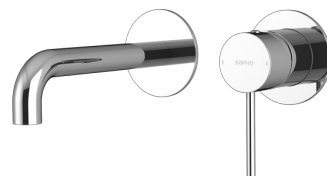

ULTRAMIX podomítková dvouprvková umyvadlová baterie, hubice 20cm, chrom

Objednací kód: UT018

Základní informace

Značka: Sapho
Série: ULTRAMIX

Rozměry

Hloubka: 214 mm

Parametry

Barva: Chrom
Materiál: Mosaz
Tvar: Kruhové
Instalace: Podomítková
Druh ovládní: Páka
Hmotnost / ks: 2.232 kg
Balení: 2 ks
Záruka: 6 let

Náhradní díly

KEROX směšovací kartuše 35mm, nízká (Objednací kód: 2121B)

ULTRAMIX podomítková dvouprvková umyvadlová
baterie, hubice 20cm, chrom

Technický list