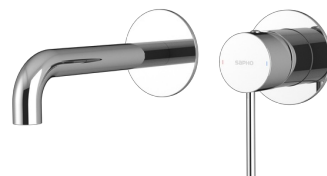

ULTRAMIX podomítková dvouprvková umyvadlová baterie, hubice 20cm, chrom

Objednací kód: UT018

Základní informace

Značka: Sapho
Série: ULTRAMIX

Rozměry

Hloubka: 214 mm

Parametry

Barva: Chrom
Materiál: Mosaz
Tvar: Kruhové
Instalace: Podomítková
Druh ovládní: Páka
Hmotnost / ks: 2.232 kg
Balení: 2 ks
Záruka: 6 let

Náhradní díly

Směšovací kartuše 35mm, nízká (Objednací kód: 521601)

ULTRAMIX podomítková dvouprvková umyvadlová
baterie, hubice 20cm, chrom

Technický list