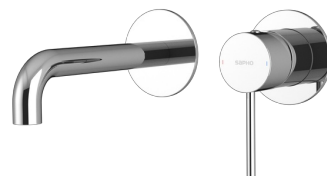

# ULTRAMIX podomítková dvouprvková umyvadlová baterie, hubice 20cm, chrom

Objednací kód: UT018

## Základní informace

Značka: Sapho  
Série: ULTRAMIX

## Rozměry

Hloubka: 214 mm

## Parametry

Barva: Chrom  
Materiál: Mosaz  
Tvar: Kruhové  
Instalace: Podomítková  
Druh ovládání: Páka  
Hmotnost / ks: 2.232 kg  
Balení: 2 ks  
Záruka: 6 let