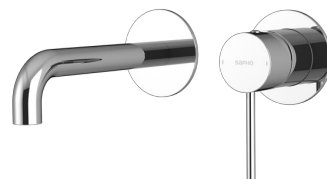

ULTRAMIX podomítková dvouprvková umyvadlová baterie, hubice 20cm, chrom

Objednací kód: UT018

Základní informace

Značka: Sapho
Série: ULTRAMIX

Rozměry

Hloubka: 214 mm

Parametry

Záruka: 6 let
Hmotnost / ks: 2.232 kg
Balení: 2 ks
Barva: Chrom
Materiál: Mosaz
Tvar: Kruhové
Instalace: Podomítková
Druh ovládní: Páka
Průměr kartuše: 35 mm
3D model: ANO

Náhradní díly

KEROX směšovací kartuše 35mm, nízká (Objednací kód: 2121B)