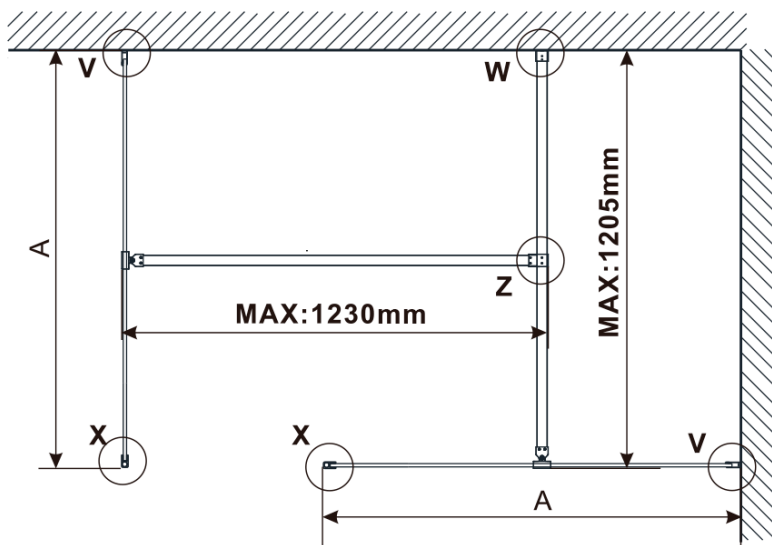

Objednací kód: ES1415

Základní informace

Značka: Polysan

Série: ESCA

Rozměry

Šířka: 1467 mm

Výška: 2100 mm

Parametry

Záruka: 2 roky

Hmotnost / ks: 70 kg

Balení: 1 ks

Typ výplně: Kouřové matné sklo

Úprava skla: Antidrop

Tloušťka skla: 8 mm

Technický list

MODEL	A,mm
ES1070/ES1170/ES1270/ES1370/ES1470/ES1570	690~705
ES1080/ES1180/ES1280/ES1380/ES1480/ES1580	790~805
ES1090/ES1190/ES1290/ES1390/ES1490/ES1590	890~905
ES1010/ES1110/ES1210/ES1310/ES1410/ES1510	990~1005
ES1011/ES1111/ES1211/ES1311/ES1411/ES1511	1090~1105
ES1012/ES1112/ES1212/ES1312/ES1412/ES1512	1190~1205
ES1013/ES1113/ES1213/ES1313/ES1413/ES1513	1290~1305
ES1014/ES1114/ES1214/ES1314/ES1414/ES1514	1390~1405
ES1015/ES1115/ES1215/ES1315/ES1415/ES1515	1490~1505

MODEL	A,mm
ES1070/ES1170/ES1270/ES1370/ES1470/ES1570	699
ES1080/ES1180/ES1280/ES1380/ES1480/ES1580	799
ES1090/ES1190/ES1290/ES1390/ES1490/ES1590	899
ES1010/ES1110/ES1210/ES1310/ES1410/ES1510	999
ES1011/ES1111/ES1211/ES1311/ES1411/ES1511	1099
ES1012/ES1112/ES1212/ES1312/ES1412/ES1512	1199
ES1013/ES1113/ES1213/ES1313/ES1413/ES1513	1299
ES1014/ES1114/ES1214/ES1314/ES1414/ES1514	1399
ES1015/ES1115/ES1215/ES1315/ES1415/ES1515	1499

MODEL	A,mm
ES1070/ES1170/ES1270/ES1370/ES1470/ES1570	690-705
ES1080/ES1180/ES1280/ES1380/ES1480/ES1580	790-805
ES1090/ES1190/ES1290/ES1390/ES1490/ES1590	890-905
ES1010/ES1110/ES1210/ES1310/ES1410/ES1510	990-1005
ES1011/ES1111/ES1211/ES1311/ES1411/ES1511	1090-1105
ES1012/ES1112/ES1212/ES1312/ES1412/ES1512	1190-1205
ES1013/ES1113/ES1213/ES1313/ES1413/ES1513	1290-1305
ES1014/ES1114/ES1214/ES1314/ES1414/ES1514	1390-1405
ES1015/ES1115/ES1215/ES1315/ES1415/ES1515	1490-1505