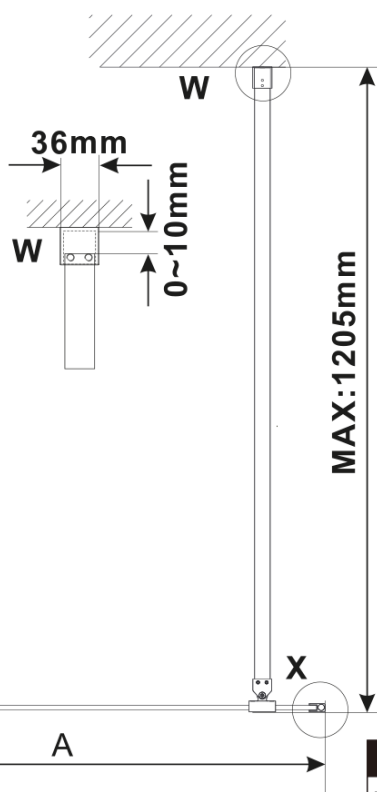

**Objednací kód:** ES1415

**Základní informace**

**Značka:** Polysan

**Série:** ESCA

**Rozměry**

**Šířka:** 1467 mm

**Výška:** 2100 mm

**Parametry**

**Typ výplně:** Kouřové matné sklo

**Úprava skla:** Antidrop

**Tloušťka skla:** 8 mm

**Hmotnost / ks:** 70.0 kg

**Balení:** 1 ks

**Záruka:** 3 roky

Technický list

MODEL	A,mm
ES1070/ES1170/ES1270/ES1370/ES1470/ES1570	690~705
ES1080/ES1180/ES1280/ES1380/ES1480/ES1580	790~805
ES1090/ES1190/ES1290/ES1390/ES1490/ES1590	890~905
ES1010/ES1110/ES1210/ES1310/ES1410/ES1510	990~1005
ES1011/ES1111/ES1211/ES1311/ES1411/ES1511	1090~1105
ES1012/ES1112/ES1212/ES1312/ES1412/ES1512	1190~1205
ES1013/ES1113/ES1213/ES1313/ES1413/ES1513	1290~1305
ES1014/ES1114/ES1214/ES1314/ES1414/ES1514	1390~1405
ES1015/ES1115/ES1215/ES1315/ES1415/ES1515	1490~1505

MODEL	A,mm
ES1070/ES1170/ES1270/ES1370/ES1470/ES1570	699
ES1080/ES1180/ES1280/ES1380/ES1480/ES1580	799
ES1090/ES1190/ES1290/ES1390/ES1490/ES1590	899
ES1010/ES1110/ES1210/ES1310/ES1410/ES1510	999
ES1011/ES1111/ES1211/ES1311/ES1411/ES1511	1099
ES1012/ES1112/ES1212/ES1312/ES1412/ES1512	1199
ES1013/ES1113/ES1213/ES1313/ES1413/ES1513	1299
ES1014/ES1114/ES1214/ES1314/ES1414/ES1514	1399
ES1015/ES1115/ES1215/ES1315/ES1415/ES1515	1499

MODEL	A,mm
ES1070/ES1170/ES1270/ES1370/ES1470/ES1570	690-705
ES1080/ES1180/ES1280/ES1380/ES1480/ES1580	790-805
ES1090/ES1190/ES1290/ES1390/ES1490/ES1590	890-905
ES1010/ES1110/ES1210/ES1310/ES1410/ES1510	990-1005
ES1011/ES1111/ES1211/ES1311/ES1411/ES1511	1090-1105
ES1012/ES1112/ES1212/ES1312/ES1412/ES1512	1190-1205
ES1013/ES1113/ES1213/ES1313/ES1413/ES1513	1290-1305
ES1014/ES1114/ES1214/ES1314/ES1414/ES1514	1390-1405
ES1015/ES1115/ES1215/ES1315/ES1415/ES1515	1490-1505