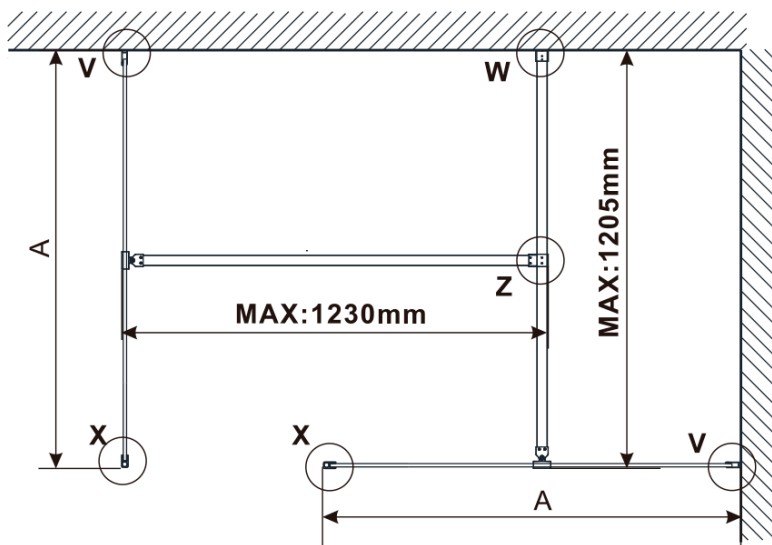

Objednací kód: ES1415

Základní informace

Značka: Polysan

Série: ESCA

Rozměry

Šířka: 1467 mm

Výška: 2100 mm

Parametry

Typ výplně: Kouřové matné sklo

Úprava skla: Antidrop

Tloušťka skla: 8 mm

Hmotnost / ks: 70.0 kg

Balení: 1 ks

Záruka: 2 roky

Technický list

MODEL	A,mm
ES1070/ES1170/ES1270/ES1370/ES1470/ES1570	690~705
ES1080/ES1180/ES1280/ES1380/ES1480/ES1580	790~805
ES1090/ES1190/ES1290/ES1390/ES1490/ES1590	890~905
ES1010/ES1110/ES1210/ES1310/ES1410/ES1510	990~1005
ES1011/ES1111/ES1211/ES1311/ES1411/ES1511	1090~1105
ES1012/ES1112/ES1212/ES1312/ES1412/ES1512	1190~1205
ES1013/ES1113/ES1213/ES1313/ES1413/ES1513	1290~1305
ES1014/ES1114/ES1214/ES1314/ES1414/ES1514	1390~1405
ES1015/ES1115/ES1215/ES1315/ES1415/ES1515	1490~1505

MODEL	A,mm
ES1070/ES1170/ES1270/ES1370/ES1470/ES1570	699
ES1080/ES1180/ES1280/ES1380/ES1480/ES1580	799
ES1090/ES1190/ES1290/ES1390/ES1490/ES1590	899
ES1010/ES1110/ES1210/ES1310/ES1410/ES1510	999
ES1011/ES1111/ES1211/ES1311/ES1411/ES1511	1099
ES1012/ES1112/ES1212/ES1312/ES1412/ES1512	1199
ES1013/ES1113/ES1213/ES1313/ES1413/ES1513	1299
ES1014/ES1114/ES1214/ES1314/ES1414/ES1514	1399
ES1015/ES1115/ES1215/ES1315/ES1415/ES1515	1499

MODEL	A,mm
ES1070/ES1170/ES1270/ES1370/ES1470/ES1570	690-705
ES1080/ES1180/ES1280/ES1380/ES1480/ES1580	790-805
ES1090/ES1190/ES1290/ES1390/ES1490/ES1590	890-905
ES1010/ES1110/ES1210/ES1310/ES1410/ES1510	990-1005
ES1011/ES1111/ES1211/ES1311/ES1411/ES1511	1090-1105
ES1012/ES1112/ES1212/ES1312/ES1412/ES1512	1190-1205
ES1013/ES1113/ES1213/ES1313/ES1413/ES1513	1290-1305
ES1014/ES1114/ES1214/ES1314/ES1414/ES1514	1390-1405
ES1015/ES1115/ES1215/ES1315/ES1415/ES1515	1490-1505