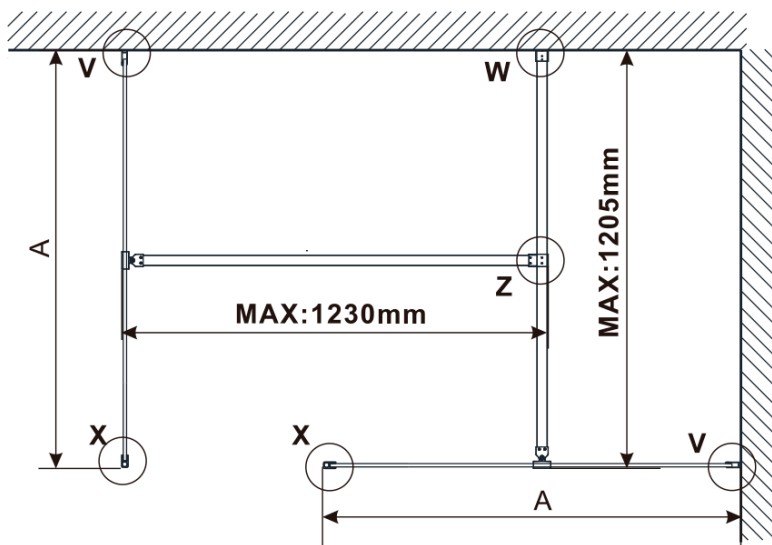

**Objednací kód:** ES1415

**Základní informace**

**Značka:** Polysan

**Série:** ESCA

**Rozměry**

**Šířka:** 1467 mm

**Výška:** 2100 mm

**Parametry**

**Typ výplně:** Kouřové matné sklo

**Úprava skla:** Antidrop

**Tloušťka skla:** 8 mm

**Hmotnost / ks:** 70.0 kg

**Balení:** 1 ks

**Záruka:** 3 roky

Technický list

MODEL	A,mm
ES1070/ES1170/ES1270/ES1370/ES1470/ES1570	690~705
ES1080/ES1180/ES1280/ES1380/ES1480/ES1580	790~805
ES1090/ES1190/ES1290/ES1390/ES1490/ES1590	890~905
ES1010/ES1110/ES1210/ES1310/ES1410/ES1510	990~1005
ES1011/ES1111/ES1211/ES1311/ES1411/ES1511	1090~1105
ES1012/ES1112/ES1212/ES1312/ES1412/ES1512	1190~1205
ES1013/ES1113/ES1213/ES1313/ES1413/ES1513	1290~1305
ES1014/ES1114/ES1214/ES1314/ES1414/ES1514	1390~1405
ES1015/ES1115/ES1215/ES1315/ES1415/ES1515	1490~1505

MODEL	A,mm
ES1070/ES1170/ES1270/ES1370/ES1470/ES1570	699
ES1080/ES1180/ES1280/ES1380/ES1480/ES1580	799
ES1090/ES1190/ES1290/ES1390/ES1490/ES1590	899
ES1010/ES1110/ES1210/ES1310/ES1410/ES1510	999
ES1011/ES1111/ES1211/ES1311/ES1411/ES1511	1099
ES1012/ES1112/ES1212/ES1312/ES1412/ES1512	1199
ES1013/ES1113/ES1213/ES1313/ES1413/ES1513	1299
ES1014/ES1114/ES1214/ES1314/ES1414/ES1514	1399
ES1015/ES1115/ES1215/ES1315/ES1415/ES1515	1499

MODEL	A,mm
ES1070/ES1170/ES1270/ES1370/ES1470/ES1570	690-705
ES1080/ES1180/ES1280/ES1380/ES1480/ES1580	790-805
ES1090/ES1190/ES1290/ES1390/ES1490/ES1590	890-905
ES1010/ES1110/ES1210/ES1310/ES1410/ES1510	990-1005
ES1011/ES1111/ES1211/ES1311/ES1411/ES1511	1090-1105
ES1012/ES1112/ES1212/ES1312/ES1412/ES1512	1190-1205
ES1013/ES1113/ES1213/ES1313/ES1413/ES1513	1290-1305
ES1014/ES1114/ES1214/ES1314/ES1414/ES1514	1390-1405
ES1015/ES1115/ES1215/ES1315/ES1415/ES1515	1490-1505