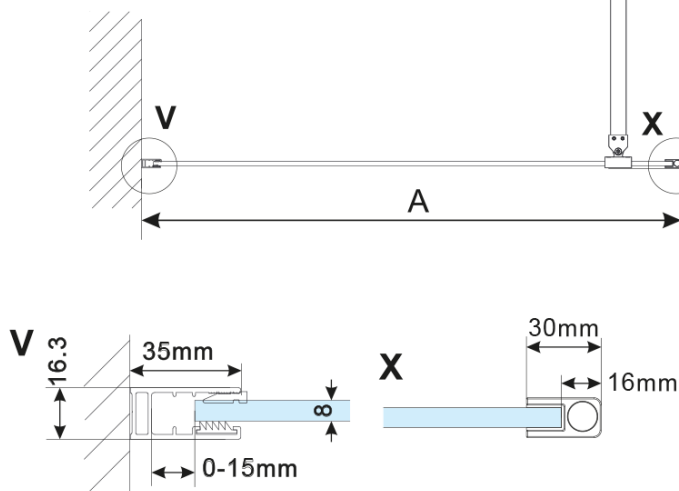

Objednací kód: ES1415

Základní informace

Značka: Polysan

Série: ESCA

Rozměry

Šířka: 1467 mm

Výška: 2100 mm

Parametry

Záruka: 2 roky

Hmotnost / ks: 70 kg

Balení: 1 ks

Typ výplně: Kouřové matné sklo

Úprava skla: Antidrop

Tloušťka skla: 8 mm

Technický list

MODEL	A,mm
ES1070/ES1170/ES1270/ES1370/ES1470/ES1570	690~705
ES1080/ES1180/ES1280/ES1380/ES1480/ES1580	790~805
ES1090/ES1190/ES1290/ES1390/ES1490/ES1590	890~905
ES1010/ES1110/ES1210/ES1310/ES1410/ES1510	990~1005
ES1011/ES1111/ES1211/ES1311/ES1411/ES1511	1090~1105
ES1012/ES1112/ES1212/ES1312/ES1412/ES1512	1190~1205
ES1013/ES1113/ES1213/ES1313/ES1413/ES1513	1290~1305
ES1014/ES1114/ES1214/ES1314/ES1414/ES1514	1390~1405
ES1015/ES1115/ES1215/ES1315/ES1415/ES1515	1490~1505

MODEL	A,mm
ES1070/ES1170/ES1270/ES1370/ES1470/ES1570	699
ES1080/ES1180/ES1280/ES1380/ES1480/ES1580	799
ES1090/ES1190/ES1290/ES1390/ES1490/ES1590	899
ES1010/ES1110/ES1210/ES1310/ES1410/ES1510	999
ES1011/ES1111/ES1211/ES1311/ES1411/ES1511	1099
ES1012/ES1112/ES1212/ES1312/ES1412/ES1512	1199
ES1013/ES1113/ES1213/ES1313/ES1413/ES1513	1299
ES1014/ES1114/ES1214/ES1314/ES1414/ES1514	1399
ES1015/ES1115/ES1215/ES1315/ES1415/ES1515	1499

MODEL	A,mm
ES1070/ES1170/ES1270/ES1370/ES1470/ES1570	690-705
ES1080/ES1180/ES1280/ES1380/ES1480/ES1580	790-805
ES1090/ES1190/ES1290/ES1390/ES1490/ES1590	890-905
ES1010/ES1110/ES1210/ES1310/ES1410/ES1510	990-1005
ES1011/ES1111/ES1211/ES1311/ES1411/ES1511	1090-1105
ES1012/ES1112/ES1212/ES1312/ES1412/ES1512	1190-1205
ES1013/ES1113/ES1213/ES1313/ES1413/ES1513	1290-1305
ES1014/ES1114/ES1214/ES1314/ES1414/ES1514	1390-1405
ES1015/ES1115/ES1215/ES1315/ES1415/ES1515	1490-1505