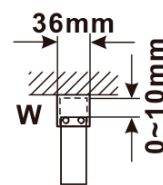

Objednací kód: ES1415

Základní informace

Značka: Polysan

Série: ESCA

Rozměry

Šířka: 1467 mm

Výška: 2100 mm

Parametry

Typ výplně: Kouřové matné sklo

Úprava skla: Antidrop

Tloušťka skla: 8 mm

Hmotnost / ks: 70.0 kg

Balení: 1 ks

Záruka: 2 roky

Technický list

MODEL	A,mm
ES1070/ES1170/ES1270/ES1370/ES1470/ES1570	690~705
ES1080/ES1180/ES1280/ES1380/ES1480/ES1580	790~805
ES1090/ES1190/ES1290/ES1390/ES1490/ES1590	890~905
ES1010/ES1110/ES1210/ES1310/ES1410/ES1510	990~1005
ES1011/ES1111/ES1211/ES1311/ES1411/ES1511	1090~1105
ES1012/ES1112/ES1212/ES1312/ES1412/ES1512	1190~1205
ES1013/ES1113/ES1213/ES1313/ES1413/ES1513	1290~1305
ES1014/ES1114/ES1214/ES1314/ES1414/ES1514	1390~1405
ES1015/ES1115/ES1215/ES1315/ES1415/ES1515	1490~1505

MODEL	A,mm
ES1070/ES1170/ES1270/ES1370/ES1470/ES1570	699
ES1080/ES1180/ES1280/ES1380/ES1480/ES1580	799
ES1090/ES1190/ES1290/ES1390/ES1490/ES1590	899
ES1010/ES1110/ES1210/ES1310/ES1410/ES1510	999
ES1011/ES1111/ES1211/ES1311/ES1411/ES1511	1099
ES1012/ES1112/ES1212/ES1312/ES1412/ES1512	1199
ES1013/ES1113/ES1213/ES1313/ES1413/ES1513	1299
ES1014/ES1114/ES1214/ES1314/ES1414/ES1514	1399
ES1015/ES1115/ES1215/ES1315/ES1415/ES1515	1499

MODEL	A,mm
ES1070/ES1170/ES1270/ES1370/ES1470/ES1570	690-705
ES1080/ES1180/ES1280/ES1380/ES1480/ES1580	790-805
ES1090/ES1190/ES1290/ES1390/ES1490/ES1590	890-905
ES1010/ES1110/ES1210/ES1310/ES1410/ES1510	990-1005
ES1011/ES1111/ES1211/ES1311/ES1411/ES1511	1090-1105
ES1012/ES1112/ES1212/ES1312/ES1412/ES1512	1190-1205
ES1013/ES1113/ES1213/ES1313/ES1413/ES1513	1290-1305
ES1014/ES1114/ES1214/ES1314/ES1414/ES1514	1390-1405
ES1015/ES1115/ES1215/ES1315/ES1415/ES1515	1490-1505