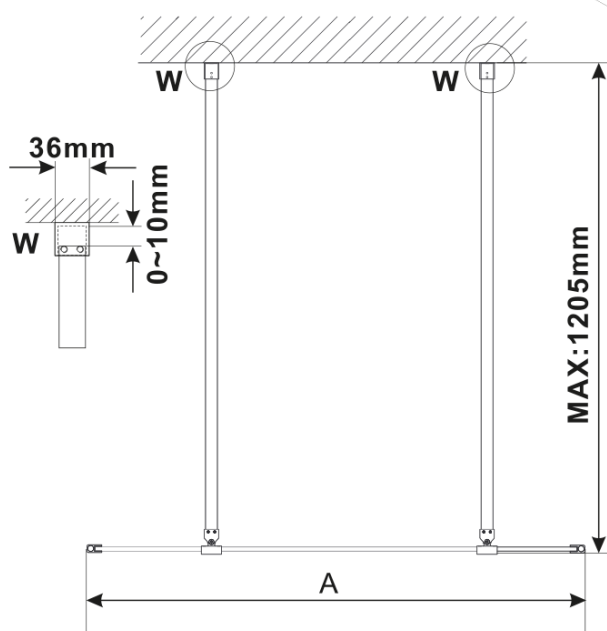

Objednací kód: ES1415

Základní informace

Značka: Polysan

Série: ESCA

Rozměry

Šířka: 1467 mm

Výška: 2100 mm

Parametry

Záruka: 2 roky

Hmotnost / ks: 70 kg

Balení: 1 ks

Typ výplně: Kouřové matné sklo

Úprava skla: Antidrop

Tloušťka skla: 8 mm

Technický list

MODEL	A,mm
ES1070/ES1170/ES1270/ES1370/ES1470/ES1570	690~705
ES1080/ES1180/ES1280/ES1380/ES1480/ES1580	790~805
ES1090/ES1190/ES1290/ES1390/ES1490/ES1590	890~905
ES1010/ES1110/ES1210/ES1310/ES1410/ES1510	990~1005
ES1011/ES1111/ES1211/ES1311/ES1411/ES1511	1090~1105
ES1012/ES1112/ES1212/ES1312/ES1412/ES1512	1190~1205
ES1013/ES1113/ES1213/ES1313/ES1413/ES1513	1290~1305
ES1014/ES1114/ES1214/ES1314/ES1414/ES1514	1390~1405
ES1015/ES1115/ES1215/ES1315/ES1415/ES1515	1490~1505

MODEL	A,mm
ES1070/ES1170/ES1270/ES1370/ES1470/ES1570	699
ES1080/ES1180/ES1280/ES1380/ES1480/ES1580	799
ES1090/ES1190/ES1290/ES1390/ES1490/ES1590	899
ES1010/ES1110/ES1210/ES1310/ES1410/ES1510	999
ES1011/ES1111/ES1211/ES1311/ES1411/ES1511	1099
ES1012/ES1112/ES1212/ES1312/ES1412/ES1512	1199
ES1013/ES1113/ES1213/ES1313/ES1413/ES1513	1299
ES1014/ES1114/ES1214/ES1314/ES1414/ES1514	1399
ES1015/ES1115/ES1215/ES1315/ES1415/ES1515	1499

MODEL	A,mm
ES1070/ES1170/ES1270/ES1370/ES1470/ES1570	690-705
ES1080/ES1180/ES1280/ES1380/ES1480/ES1580	790-805
ES1090/ES1190/ES1290/ES1390/ES1490/ES1590	890-905
ES1010/ES1110/ES1210/ES1310/ES1410/ES1510	990-1005
ES1011/ES1111/ES1211/ES1311/ES1411/ES1511	1090-1105
ES1012/ES1112/ES1212/ES1312/ES1412/ES1512	1190-1205
ES1013/ES1113/ES1213/ES1313/ES1413/ES1513	1290-1305
ES1014/ES1114/ES1214/ES1314/ES1414/ES1514	1390-1405
ES1015/ES1115/ES1215/ES1315/ES1415/ES1515	1490-1505