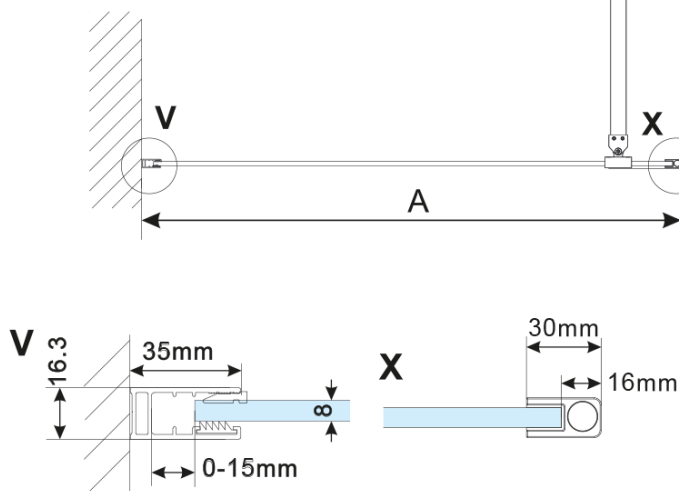

**Objednací kód:** ES1415

**Základní informace**

**Značka:** Polysan

**Série:** ESCA

**Rozměry**

**Šířka:** 1467 mm

**Výška:** 2100 mm

**Parametry**

**Typ výplně:** Kouřové matné sklo

**Úprava skla:** Antidrop

**Tloušťka skla:** 8 mm

**Hmotnost / ks:** 70.0 kg

**Balení:** 1 ks

**Záruka:** 3 roky

Technický list

MODEL	A,mm
ES1070/ES1170/ES1270/ES1370/ES1470/ES1570	690~705
ES1080/ES1180/ES1280/ES1380/ES1480/ES1580	790~805
ES1090/ES1190/ES1290/ES1390/ES1490/ES1590	890~905
ES1010/ES1110/ES1210/ES1310/ES1410/ES1510	990~1005
ES1011/ES1111/ES1211/ES1311/ES1411/ES1511	1090~1105
ES1012/ES1112/ES1212/ES1312/ES1412/ES1512	1190~1205
ES1013/ES1113/ES1213/ES1313/ES1413/ES1513	1290~1305
ES1014/ES1114/ES1214/ES1314/ES1414/ES1514	1390~1405
ES1015/ES1115/ES1215/ES1315/ES1415/ES1515	1490~1505

MODEL	A,mm
ES1070/ES1170/ES1270/ES1370/ES1470/ES1570	699
ES1080/ES1180/ES1280/ES1380/ES1480/ES1580	799
ES1090/ES1190/ES1290/ES1390/ES1490/ES1590	899
ES1010/ES1110/ES1210/ES1310/ES1410/ES1510	999
ES1011/ES1111/ES1211/ES1311/ES1411/ES1511	1099
ES1012/ES1112/ES1212/ES1312/ES1412/ES1512	1199
ES1013/ES1113/ES1213/ES1313/ES1413/ES1513	1299
ES1014/ES1114/ES1214/ES1314/ES1414/ES1514	1399
ES1015/ES1115/ES1215/ES1315/ES1415/ES1515	1499

MODEL	A,mm
ES1070/ES1170/ES1270/ES1370/ES1470/ES1570	690-705
ES1080/ES1180/ES1280/ES1380/ES1480/ES1580	790-805
ES1090/ES1190/ES1290/ES1390/ES1490/ES1590	890-905
ES1010/ES1110/ES1210/ES1310/ES1410/ES1510	990-1005
ES1011/ES1111/ES1211/ES1311/ES1411/ES1511	1090-1105
ES1012/ES1112/ES1212/ES1312/ES1412/ES1512	1190-1205
ES1013/ES1113/ES1213/ES1313/ES1413/ES1513	1290-1305
ES1014/ES1114/ES1214/ES1314/ES1414/ES1514	1390-1405
ES1015/ES1115/ES1215/ES1315/ES1415/ES1515	1490-1505