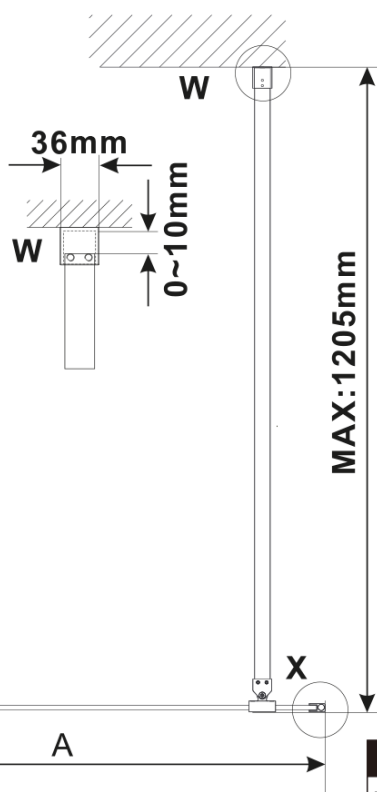

Objednací kód: ES1415

Základní informace

Značka: Polysan

Série: ESCA

Rozměry

Šířka: 1467 mm

Výška: 2100 mm

Parametry

Typ výplně: Kouřové matné sklo

Úprava skla: Antidrop

Tloušťka skla: 8 mm

Hmotnost / ks: 70.0 kg

Balení: 1 ks

Záruka: 2 roky

Technický list

MODEL	A,mm
ES1070/ES1170/ES1270/ES1370/ES1470/ES1570	690~705
ES1080/ES1180/ES1280/ES1380/ES1480/ES1580	790~805
ES1090/ES1190/ES1290/ES1390/ES1490/ES1590	890~905
ES1010/ES1110/ES1210/ES1310/ES1410/ES1510	990~1005
ES1011/ES1111/ES1211/ES1311/ES1411/ES1511	1090~1105
ES1012/ES1112/ES1212/ES1312/ES1412/ES1512	1190~1205
ES1013/ES1113/ES1213/ES1313/ES1413/ES1513	1290~1305
ES1014/ES1114/ES1214/ES1314/ES1414/ES1514	1390~1405
ES1015/ES1115/ES1215/ES1315/ES1415/ES1515	1490~1505

MODEL	A,mm
ES1070/ES1170/ES1270/ES1370/ES1470/ES1570	699
ES1080/ES1180/ES1280/ES1380/ES1480/ES1580	799
ES1090/ES1190/ES1290/ES1390/ES1490/ES1590	899
ES1010/ES1110/ES1210/ES1310/ES1410/ES1510	999
ES1011/ES1111/ES1211/ES1311/ES1411/ES1511	1099
ES1012/ES1112/ES1212/ES1312/ES1412/ES1512	1199
ES1013/ES1113/ES1213/ES1313/ES1413/ES1513	1299
ES1014/ES1114/ES1214/ES1314/ES1414/ES1514	1399
ES1015/ES1115/ES1215/ES1315/ES1415/ES1515	1499

MODEL	A,mm
ES1070/ES1170/ES1270/ES1370/ES1470/ES1570	690-705
ES1080/ES1180/ES1280/ES1380/ES1480/ES1580	790-805
ES1090/ES1190/ES1290/ES1390/ES1490/ES1590	890-905
ES1010/ES1110/ES1210/ES1310/ES1410/ES1510	990-1005
ES1011/ES1111/ES1211/ES1311/ES1411/ES1511	1090-1105
ES1012/ES1112/ES1212/ES1312/ES1412/ES1512	1190-1205
ES1013/ES1113/ES1213/ES1313/ES1413/ES1513	1290-1305
ES1014/ES1114/ES1214/ES1314/ES1414/ES1514	1390-1405
ES1015/ES1115/ES1215/ES1315/ES1415/ES1515	1490-1505