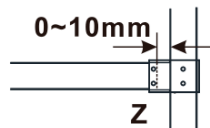

Typ výplně: Kouřové matné sklo

Úprava skla: Antidrop

Tloušťka skla: 8 mm

Hmotnost / ks: 70.0 kg

Balení: 1 ks

Záruka: 2 roky

Technický list

MODEL	A,mm
ES1070/ES1170/ES1270/ES1370/ES1470/ES1570	690~705
ES1080/ES1180/ES1280/ES1380/ES1480/ES1580	790~805
ES1090/ES1190/ES1290/ES1390/ES1490/ES1590	890~905
ES1010/ES1110/ES1210/ES1310/ES1410/ES1510	990~1005
ES1011/ES1111/ES1211/ES1311/ES1411/ES1511	1090~1105
ES1012/ES1112/ES1212/ES1312/ES1412/ES1512	1190~1205
ES1013/ES1113/ES1213/ES1313/ES1413/ES1513	1290~1305
ES1014/ES1114/ES1214/ES1314/ES1414/ES1514	1390~1405
ES1015/ES1115/ES1215/ES1315/ES1415/ES1515	1490~1505

MODEL	A,mm
ES1070/ES1170/ES1270/ES1370/ES1470/ES1570	699
ES1080/ES1180/ES1280/ES1380/ES1480/ES1580	799
ES1090/ES1190/ES1290/ES1390/ES1490/ES1590	899
ES1010/ES1110/ES1210/ES1310/ES1410/ES1510	999
ES1011/ES1111/ES1211/ES1311/ES1411/ES1511	1099
ES1012/ES1112/ES1212/ES1312/ES1412/ES1512	1199
ES1013/ES1113/ES1213/ES1313/ES1413/ES1513	1299
ES1014/ES1114/ES1214/ES1314/ES1414/ES1514	1399
ES1015/ES1115/ES1215/ES1315/ES1415/ES1515	1499

MODEL	A,mm
ES1070/ES1170/ES1270/ES1370/ES1470/ES1570	690-705
ES1080/ES1180/ES1280/ES1380/ES1480/ES1580	790-805
ES1090/ES1190/ES1290/ES1390/ES1490/ES1590	890-905
ES1010/ES1110/ES1210/ES1310/ES1410/ES1510	990-1005
ES1011/ES1111/ES1211/ES1311/ES1411/ES1511	1090-1105
ES1012/ES1112/ES1212/ES1312/ES1412/ES1512	1190-1205
ES1013/ES1113/ES1213/ES1313/ES1413/ES1513	1290-1305
ES1014/ES1114/ES1214/ES1314/ES1414/ES1514	1390-1405
ES1015/ES1115/ES1215/ES1315/ES1415/ES1515	1490-1505