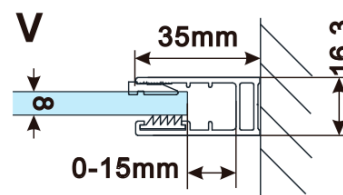

**Objednací kód:** ES1415

**Základní informace**

**Značka:** Polysan

**Série:** ESCA

**Rozměry**

**Šířka:** 1467 mm

**Výška:** 2100 mm

**Parametry**

**Typ výplně:** Kouřové matné sklo

**Úprava skla:** Antidrop

**Tloušťka skla:** 8 mm

**Hmotnost / ks:** 70.0 kg

**Balení:** 1 ks

**Záruka:** 3 roky

Technický list

MODEL	A,mm
ES1070/ES1170/ES1270/ES1370/ES1470/ES1570	690~705
ES1080/ES1180/ES1280/ES1380/ES1480/ES1580	790~805
ES1090/ES1190/ES1290/ES1390/ES1490/ES1590	890~905
ES1010/ES1110/ES1210/ES1310/ES1410/ES1510	990~1005
ES1011/ES1111/ES1211/ES1311/ES1411/ES1511	1090~1105
ES1012/ES1112/ES1212/ES1312/ES1412/ES1512	1190~1205
ES1013/ES1113/ES1213/ES1313/ES1413/ES1513	1290~1305
ES1014/ES1114/ES1214/ES1314/ES1414/ES1514	1390~1405
ES1015/ES1115/ES1215/ES1315/ES1415/ES1515	1490~1505

MODEL	A,mm
ES1070/ES1170/ES1270/ES1370/ES1470/ES1570	699
ES1080/ES1180/ES1280/ES1380/ES1480/ES1580	799
ES1090/ES1190/ES1290/ES1390/ES1490/ES1590	899
ES1010/ES1110/ES1210/ES1310/ES1410/ES1510	999
ES1011/ES1111/ES1211/ES1311/ES1411/ES1511	1099
ES1012/ES1112/ES1212/ES1312/ES1412/ES1512	1199
ES1013/ES1113/ES1213/ES1313/ES1413/ES1513	1299
ES1014/ES1114/ES1214/ES1314/ES1414/ES1514	1399
ES1015/ES1115/ES1215/ES1315/ES1415/ES1515	1499

MODEL	A,mm
ES1070/ES1170/ES1270/ES1370/ES1470/ES1570	690-705
ES1080/ES1180/ES1280/ES1380/ES1480/ES1580	790-805
ES1090/ES1190/ES1290/ES1390/ES1490/ES1590	890-905
ES1010/ES1110/ES1210/ES1310/ES1410/ES1510	990-1005
ES1011/ES1111/ES1211/ES1311/ES1411/ES1511	1090-1105
ES1012/ES1112/ES1212/ES1312/ES1412/ES1512	1190-1205
ES1013/ES1113/ES1213/ES1313/ES1413/ES1513	1290-1305
ES1014/ES1114/ES1214/ES1314/ES1414/ES1514	1390-1405
ES1015/ES1115/ES1215/ES1315/ES1415/ES1515	1490-1505