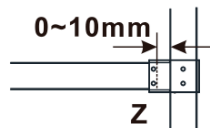

Záruka: 2 roky

Hmotnost / ks: 70 kg

Balení: 1 ks

Typ výplně: Kouřové matné sklo

Úprava skla: Antidrop

Tloušťka skla: 8 mm

Technický list

MODEL	A,mm
ES1070/ES1170/ES1270/ES1370/ES1470/ES1570	690~705
ES1080/ES1180/ES1280/ES1380/ES1480/ES1580	790~805
ES1090/ES1190/ES1290/ES1390/ES1490/ES1590	890~905
ES1010/ES1110/ES1210/ES1310/ES1410/ES1510	990~1005
ES1011/ES1111/ES1211/ES1311/ES1411/ES1511	1090~1105
ES1012/ES1112/ES1212/ES1312/ES1412/ES1512	1190~1205
ES1013/ES1113/ES1213/ES1313/ES1413/ES1513	1290~1305
ES1014/ES1114/ES1214/ES1314/ES1414/ES1514	1390~1405
ES1015/ES1115/ES1215/ES1315/ES1415/ES1515	1490~1505

MODEL	A,mm
ES1070/ES1170/ES1270/ES1370/ES1470/ES1570	699
ES1080/ES1180/ES1280/ES1380/ES1480/ES1580	799
ES1090/ES1190/ES1290/ES1390/ES1490/ES1590	899
ES1010/ES1110/ES1210/ES1310/ES1410/ES1510	999
ES1011/ES1111/ES1211/ES1311/ES1411/ES1511	1099
ES1012/ES1112/ES1212/ES1312/ES1412/ES1512	1199
ES1013/ES1113/ES1213/ES1313/ES1413/ES1513	1299
ES1014/ES1114/ES1214/ES1314/ES1414/ES1514	1399
ES1015/ES1115/ES1215/ES1315/ES1415/ES1515	1499

MODEL	A,mm
ES1070/ES1170/ES1270/ES1370/ES1470/ES1570	690-705
ES1080/ES1180/ES1280/ES1380/ES1480/ES1580	790-805
ES1090/ES1190/ES1290/ES1390/ES1490/ES1590	890-905
ES1010/ES1110/ES1210/ES1310/ES1410/ES1510	990-1005
ES1011/ES1111/ES1211/ES1311/ES1411/ES1511	1090-1105
ES1012/ES1112/ES1212/ES1312/ES1412/ES1512	1190-1205
ES1013/ES1113/ES1213/ES1313/ES1413/ES1513	1290-1305
ES1014/ES1114/ES1214/ES1314/ES1414/ES1514	1390-1405
ES1015/ES1115/ES1215/ES1315/ES1415/ES1515	1490-1505