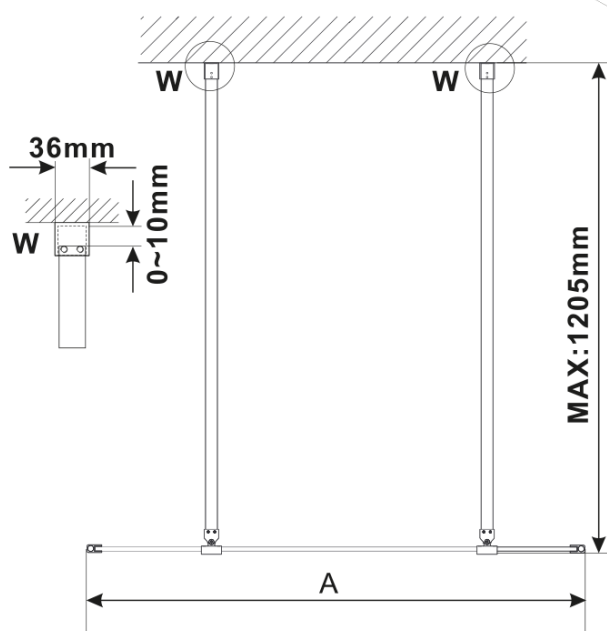

**Objednací kód:** ES1415

**Základní informace**

**Značka:** Polysan

**Série:** ESCA

**Rozměry**

**Šířka:** 1467 mm

**Výška:** 2100 mm

**Parametry**

**Typ výplně:** Kouřové matné sklo

**Úprava skla:** Antidrop

**Tloušťka skla:** 8 mm

**Hmotnost / ks:** 70.0 kg

**Balení:** 1 ks

**Záruka:** 3 roky

Technický list

MODEL	A,mm
ES1070/ES1170/ES1270/ES1370/ES1470/ES1570	690~705
ES1080/ES1180/ES1280/ES1380/ES1480/ES1580	790~805
ES1090/ES1190/ES1290/ES1390/ES1490/ES1590	890~905
ES1010/ES1110/ES1210/ES1310/ES1410/ES1510	990~1005
ES1011/ES1111/ES1211/ES1311/ES1411/ES1511	1090~1105
ES1012/ES1112/ES1212/ES1312/ES1412/ES1512	1190~1205
ES1013/ES1113/ES1213/ES1313/ES1413/ES1513	1290~1305
ES1014/ES1114/ES1214/ES1314/ES1414/ES1514	1390~1405
ES1015/ES1115/ES1215/ES1315/ES1415/ES1515	1490~1505

MODEL	A,mm
ES1070/ES1170/ES1270/ES1370/ES1470/ES1570	699
ES1080/ES1180/ES1280/ES1380/ES1480/ES1580	799
ES1090/ES1190/ES1290/ES1390/ES1490/ES1590	899
ES1010/ES1110/ES1210/ES1310/ES1410/ES1510	999
ES1011/ES1111/ES1211/ES1311/ES1411/ES1511	1099
ES1012/ES1112/ES1212/ES1312/ES1412/ES1512	1199
ES1013/ES1113/ES1213/ES1313/ES1413/ES1513	1299
ES1014/ES1114/ES1214/ES1314/ES1414/ES1514	1399
ES1015/ES1115/ES1215/ES1315/ES1415/ES1515	1499

MODEL	A,mm
ES1070/ES1170/ES1270/ES1370/ES1470/ES1570	690-705
ES1080/ES1180/ES1280/ES1380/ES1480/ES1580	790-805
ES1090/ES1190/ES1290/ES1390/ES1490/ES1590	890-905
ES1010/ES1110/ES1210/ES1310/ES1410/ES1510	990-1005
ES1011/ES1111/ES1211/ES1311/ES1411/ES1511	1090-1105
ES1012/ES1112/ES1212/ES1312/ES1412/ES1512	1190-1205
ES1013/ES1113/ES1213/ES1313/ES1413/ES1513	1290-1305
ES1014/ES1114/ES1214/ES1314/ES1414/ES1514	1390-1405
ES1015/ES1115/ES1215/ES1315/ES1415/ES1515	1490-1505