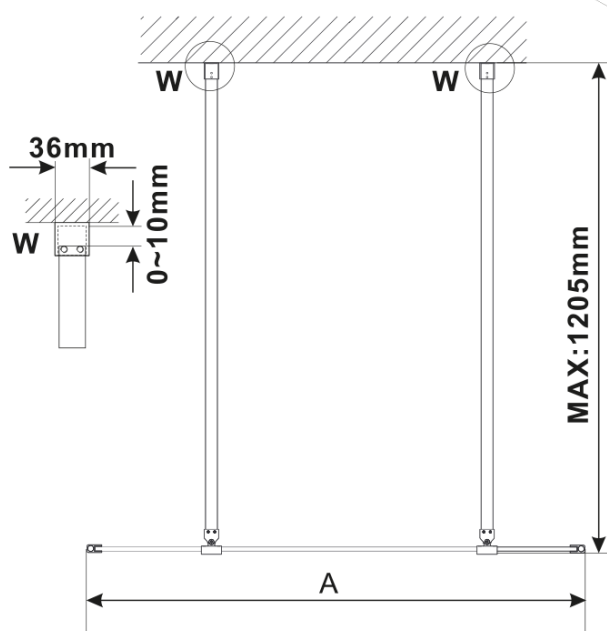

Objednací kód: ES1415

Základní informace

Značka: Polysan

Série: ESCA

Rozměry

Šířka: 1467 mm

Výška: 2100 mm

Parametry

Typ výplně: Kouřové matné sklo

Úprava skla: Antidrop

Tloušťka skla: 8 mm

Hmotnost / ks: 70.0 kg

Balení: 1 ks

Záruka: 2 roky

Technický list

MODEL	A,mm
ES1070/ES1170/ES1270/ES1370/ES1470/ES1570	690~705
ES1080/ES1180/ES1280/ES1380/ES1480/ES1580	790~805
ES1090/ES1190/ES1290/ES1390/ES1490/ES1590	890~905
ES1010/ES1110/ES1210/ES1310/ES1410/ES1510	990~1005
ES1011/ES1111/ES1211/ES1311/ES1411/ES1511	1090~1105
ES1012/ES1112/ES1212/ES1312/ES1412/ES1512	1190~1205
ES1013/ES1113/ES1213/ES1313/ES1413/ES1513	1290~1305
ES1014/ES1114/ES1214/ES1314/ES1414/ES1514	1390~1405
ES1015/ES1115/ES1215/ES1315/ES1415/ES1515	1490~1505

MODEL	A,mm
ES1070/ES1170/ES1270/ES1370/ES1470/ES1570	699
ES1080/ES1180/ES1280/ES1380/ES1480/ES1580	799
ES1090/ES1190/ES1290/ES1390/ES1490/ES1590	899
ES1010/ES1110/ES1210/ES1310/ES1410/ES1510	999
ES1011/ES1111/ES1211/ES1311/ES1411/ES1511	1099
ES1012/ES1112/ES1212/ES1312/ES1412/ES1512	1199
ES1013/ES1113/ES1213/ES1313/ES1413/ES1513	1299
ES1014/ES1114/ES1214/ES1314/ES1414/ES1514	1399
ES1015/ES1115/ES1215/ES1315/ES1415/ES1515	1499

MODEL	A,mm
ES1070/ES1170/ES1270/ES1370/ES1470/ES1570	690-705
ES1080/ES1180/ES1280/ES1380/ES1480/ES1580	790-805
ES1090/ES1190/ES1290/ES1390/ES1490/ES1590	890-905
ES1010/ES1110/ES1210/ES1310/ES1410/ES1510	990-1005
ES1011/ES1111/ES1211/ES1311/ES1411/ES1511	1090-1105
ES1012/ES1112/ES1212/ES1312/ES1412/ES1512	1190-1205
ES1013/ES1113/ES1213/ES1313/ES1413/ES1513	1290-1305
ES1014/ES1114/ES1214/ES1314/ES1414/ES1514	1390-1405
ES1015/ES1115/ES1215/ES1315/ES1415/ES1515	1490-1505