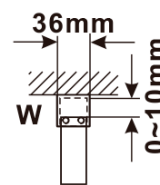

**Objednací kód:** ES1415

**Základní informace**

**Značka:** Polysan

**Série:** ESCA

**Rozměry**

**Šířka:** 1467 mm

**Výška:** 2100 mm

**Parametry**

**Typ výplně:** Kouřové matné sklo

**Úprava skla:** Antidrop

**Tloušťka skla:** 8 mm

**Hmotnost / ks:** 70.0 kg

**Balení:** 1 ks

**Záruka:** 3 roky

Technický list

MODEL	A,mm
ES1070/ES1170/ES1270/ES1370/ES1470/ES1570	690~705
ES1080/ES1180/ES1280/ES1380/ES1480/ES1580	790~805
ES1090/ES1190/ES1290/ES1390/ES1490/ES1590	890~905
ES1010/ES1110/ES1210/ES1310/ES1410/ES1510	990~1005
ES1011/ES1111/ES1211/ES1311/ES1411/ES1511	1090~1105
ES1012/ES1112/ES1212/ES1312/ES1412/ES1512	1190~1205
ES1013/ES1113/ES1213/ES1313/ES1413/ES1513	1290~1305
ES1014/ES1114/ES1214/ES1314/ES1414/ES1514	1390~1405
ES1015/ES1115/ES1215/ES1315/ES1415/ES1515	1490~1505

MODEL	A,mm
ES1070/ES1170/ES1270/ES1370/ES1470/ES1570	699
ES1080/ES1180/ES1280/ES1380/ES1480/ES1580	799
ES1090/ES1190/ES1290/ES1390/ES1490/ES1590	899
ES1010/ES1110/ES1210/ES1310/ES1410/ES1510	999
ES1011/ES1111/ES1211/ES1311/ES1411/ES1511	1099
ES1012/ES1112/ES1212/ES1312/ES1412/ES1512	1199
ES1013/ES1113/ES1213/ES1313/ES1413/ES1513	1299
ES1014/ES1114/ES1214/ES1314/ES1414/ES1514	1399
ES1015/ES1115/ES1215/ES1315/ES1415/ES1515	1499

MODEL	A,mm
ES1070/ES1170/ES1270/ES1370/ES1470/ES1570	690-705
ES1080/ES1180/ES1280/ES1380/ES1480/ES1580	790-805
ES1090/ES1190/ES1290/ES1390/ES1490/ES1590	890-905
ES1010/ES1110/ES1210/ES1310/ES1410/ES1510	990-1005
ES1011/ES1111/ES1211/ES1311/ES1411/ES1511	1090-1105
ES1012/ES1112/ES1212/ES1312/ES1412/ES1512	1190-1205
ES1013/ES1113/ES1213/ES1313/ES1413/ES1513	1290-1305
ES1014/ES1114/ES1214/ES1314/ES1414/ES1514	1390-1405
ES1015/ES1115/ES1215/ES1315/ES1415/ES1515	1490-1505