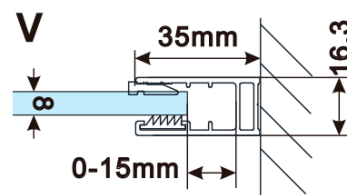

Objednací kód: ES1415

Základní informace

Značka: Polysan

Série: ESCA

Rozměry

Šířka: 1467 mm

Výška: 2100 mm

Parametry

Typ výplně: Kouřové matné sklo

Úprava skla: Antidrop

Tloušťka skla: 8 mm

Hmotnost / ks: 70.0 kg

Balení: 1 ks

Záruka: 2 roky

Technický list

MODEL	A,mm
ES1070/ES1170/ES1270/ES1370/ES1470/ES1570	690~705
ES1080/ES1180/ES1280/ES1380/ES1480/ES1580	790~805
ES1090/ES1190/ES1290/ES1390/ES1490/ES1590	890~905
ES1010/ES1110/ES1210/ES1310/ES1410/ES1510	990~1005
ES1011/ES1111/ES1211/ES1311/ES1411/ES1511	1090~1105
ES1012/ES1112/ES1212/ES1312/ES1412/ES1512	1190~1205
ES1013/ES1113/ES1213/ES1313/ES1413/ES1513	1290~1305
ES1014/ES1114/ES1214/ES1314/ES1414/ES1514	1390~1405
ES1015/ES1115/ES1215/ES1315/ES1415/ES1515	1490~1505

MODEL	A,mm
ES1070/ES1170/ES1270/ES1370/ES1470/ES1570	699
ES1080/ES1180/ES1280/ES1380/ES1480/ES1580	799
ES1090/ES1190/ES1290/ES1390/ES1490/ES1590	899
ES1010/ES1110/ES1210/ES1310/ES1410/ES1510	999
ES1011/ES1111/ES1211/ES1311/ES1411/ES1511	1099
ES1012/ES1112/ES1212/ES1312/ES1412/ES1512	1199
ES1013/ES1113/ES1213/ES1313/ES1413/ES1513	1299
ES1014/ES1114/ES1214/ES1314/ES1414/ES1514	1399
ES1015/ES1115/ES1215/ES1315/ES1415/ES1515	1499

MODEL	A,mm
ES1070/ES1170/ES1270/ES1370/ES1470/ES1570	690-705
ES1080/ES1180/ES1280/ES1380/ES1480/ES1580	790-805
ES1090/ES1190/ES1290/ES1390/ES1490/ES1590	890-905
ES1010/ES1110/ES1210/ES1310/ES1410/ES1510	990-1005
ES1011/ES1111/ES1211/ES1311/ES1411/ES1511	1090-1105
ES1012/ES1112/ES1212/ES1312/ES1412/ES1512	1190-1205
ES1013/ES1113/ES1213/ES1313/ES1413/ES1513	1290-1305
ES1014/ES1114/ES1214/ES1314/ES1414/ES1514	1390-1405
ES1015/ES1115/ES1215/ES1315/ES1415/ES1515	1490-1505