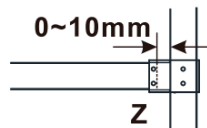

**Typ výplně:** Kouřové matné sklo

**Úprava skla:** Antidrop

**Tloušťka skla:** 8 mm

**Hmotnost / ks:** 70.0 kg

**Balení:** 1 ks

**Záruka:** 3 roky

Technický list

MODEL	A,mm
ES1070/ES1170/ES1270/ES1370/ES1470/ES1570	690~705
ES1080/ES1180/ES1280/ES1380/ES1480/ES1580	790~805
ES1090/ES1190/ES1290/ES1390/ES1490/ES1590	890~905
ES1010/ES1110/ES1210/ES1310/ES1410/ES1510	990~1005
ES1011/ES1111/ES1211/ES1311/ES1411/ES1511	1090~1105
ES1012/ES1112/ES1212/ES1312/ES1412/ES1512	1190~1205
ES1013/ES1113/ES1213/ES1313/ES1413/ES1513	1290~1305
ES1014/ES1114/ES1214/ES1314/ES1414/ES1514	1390~1405
ES1015/ES1115/ES1215/ES1315/ES1415/ES1515	1490~1505

MODEL	A,mm
ES1070/ES1170/ES1270/ES1370/ES1470/ES1570	699
ES1080/ES1180/ES1280/ES1380/ES1480/ES1580	799
ES1090/ES1190/ES1290/ES1390/ES1490/ES1590	899
ES1010/ES1110/ES1210/ES1310/ES1410/ES1510	999
ES1011/ES1111/ES1211/ES1311/ES1411/ES1511	1099
ES1012/ES1112/ES1212/ES1312/ES1412/ES1512	1199
ES1013/ES1113/ES1213/ES1313/ES1413/ES1513	1299
ES1014/ES1114/ES1214/ES1314/ES1414/ES1514	1399
ES1015/ES1115/ES1215/ES1315/ES1415/ES1515	1499

MODEL	A,mm
ES1070/ES1170/ES1270/ES1370/ES1470/ES1570	690-705
ES1080/ES1180/ES1280/ES1380/ES1480/ES1580	790-805
ES1090/ES1190/ES1290/ES1390/ES1490/ES1590	890-905
ES1010/ES1110/ES1210/ES1310/ES1410/ES1510	990-1005
ES1011/ES1111/ES1211/ES1311/ES1411/ES1511	1090-1105
ES1012/ES1112/ES1212/ES1312/ES1412/ES1512	1190-1205
ES1013/ES1113/ES1213/ES1313/ES1413/ES1513	1290-1305
ES1014/ES1114/ES1214/ES1314/ES1414/ES1514	1390-1405
ES1015/ES1115/ES1215/ES1315/ES1415/ES1515	1490-1505