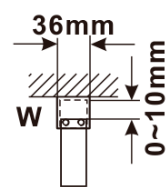

Objednací kód: ES1415

Základní informace

Značka: Polysan

Série: ESCA

Rozměry

Šířka: 1467 mm

Výška: 2100 mm

Parametry

Záruka: 2 roky

Hmotnost / ks: 70 kg

Balení: 1 ks

Typ výplně: Kouřové matné sklo

Úprava skla: Antidrop

Tloušťka skla: 8 mm

Technický list

MODEL	A,mm
ES1070/ES1170/ES1270/ES1370/ES1470/ES1570	690~705
ES1080/ES1180/ES1280/ES1380/ES1480/ES1580	790~805
ES1090/ES1190/ES1290/ES1390/ES1490/ES1590	890~905
ES1010/ES1110/ES1210/ES1310/ES1410/ES1510	990~1005
ES1011/ES1111/ES1211/ES1311/ES1411/ES1511	1090~1105
ES1012/ES1112/ES1212/ES1312/ES1412/ES1512	1190~1205
ES1013/ES1113/ES1213/ES1313/ES1413/ES1513	1290~1305
ES1014/ES1114/ES1214/ES1314/ES1414/ES1514	1390~1405
ES1015/ES1115/ES1215/ES1315/ES1415/ES1515	1490~1505

MODEL	A,mm
ES1070/ES1170/ES1270/ES1370/ES1470/ES1570	699
ES1080/ES1180/ES1280/ES1380/ES1480/ES1580	799
ES1090/ES1190/ES1290/ES1390/ES1490/ES1590	899
ES1010/ES1110/ES1210/ES1310/ES1410/ES1510	999
ES1011/ES1111/ES1211/ES1311/ES1411/ES1511	1099
ES1012/ES1112/ES1212/ES1312/ES1412/ES1512	1199
ES1013/ES1113/ES1213/ES1313/ES1413/ES1513	1299
ES1014/ES1114/ES1214/ES1314/ES1414/ES1514	1399
ES1015/ES1115/ES1215/ES1315/ES1415/ES1515	1499

MODEL	A,mm
ES1070/ES1170/ES1270/ES1370/ES1470/ES1570	690-705
ES1080/ES1180/ES1280/ES1380/ES1480/ES1580	790-805
ES1090/ES1190/ES1290/ES1390/ES1490/ES1590	890-905
ES1010/ES1110/ES1210/ES1310/ES1410/ES1510	990-1005
ES1011/ES1111/ES1211/ES1311/ES1411/ES1511	1090-1105
ES1012/ES1112/ES1212/ES1312/ES1412/ES1512	1190-1205
ES1013/ES1113/ES1213/ES1313/ES1413/ES1513	1290-1305
ES1014/ES1114/ES1214/ES1314/ES1414/ES1514	1390-1405
ES1015/ES1115/ES1215/ES1315/ES1415/ES1515	1490-1505