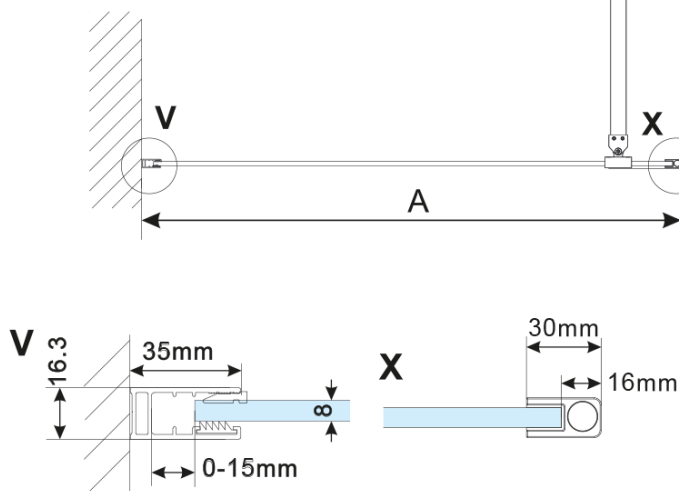

Objednací kód: ES1415

Základní informace

Značka: Polysan

Série: ESCA

Rozměry

Šířka: 1467 mm

Výška: 2100 mm

Parametry

Typ výplně: Kouřové matné sklo

Úprava skla: Antidrop

Tloušťka skla: 8 mm

Hmotnost / ks: 70.0 kg

Balení: 1 ks

Záruka: 2 roky

Technický list

MODEL	A,mm
ES1070/ES1170/ES1270/ES1370/ES1470/ES1570	690~705
ES1080/ES1180/ES1280/ES1380/ES1480/ES1580	790~805
ES1090/ES1190/ES1290/ES1390/ES1490/ES1590	890~905
ES1010/ES1110/ES1210/ES1310/ES1410/ES1510	990~1005
ES1011/ES1111/ES1211/ES1311/ES1411/ES1511	1090~1105
ES1012/ES1112/ES1212/ES1312/ES1412/ES1512	1190~1205
ES1013/ES1113/ES1213/ES1313/ES1413/ES1513	1290~1305
ES1014/ES1114/ES1214/ES1314/ES1414/ES1514	1390~1405
ES1015/ES1115/ES1215/ES1315/ES1415/ES1515	1490~1505

MODEL	A,mm
ES1070/ES1170/ES1270/ES1370/ES1470/ES1570	699
ES1080/ES1180/ES1280/ES1380/ES1480/ES1580	799
ES1090/ES1190/ES1290/ES1390/ES1490/ES1590	899
ES1010/ES1110/ES1210/ES1310/ES1410/ES1510	999
ES1011/ES1111/ES1211/ES1311/ES1411/ES1511	1099
ES1012/ES1112/ES1212/ES1312/ES1412/ES1512	1199
ES1013/ES1113/ES1213/ES1313/ES1413/ES1513	1299
ES1014/ES1114/ES1214/ES1314/ES1414/ES1514	1399
ES1015/ES1115/ES1215/ES1315/ES1415/ES1515	1499

MODEL	A,mm
ES1070/ES1170/ES1270/ES1370/ES1470/ES1570	690-705
ES1080/ES1180/ES1280/ES1380/ES1480/ES1580	790-805
ES1090/ES1190/ES1290/ES1390/ES1490/ES1590	890-905
ES1010/ES1110/ES1210/ES1310/ES1410/ES1510	990-1005
ES1011/ES1111/ES1211/ES1311/ES1411/ES1511	1090-1105
ES1012/ES1112/ES1212/ES1312/ES1412/ES1512	1190-1205
ES1013/ES1113/ES1213/ES1313/ES1413/ES1513	1290-1305
ES1014/ES1114/ES1214/ES1314/ES1414/ES1514	1390-1405
ES1015/ES1115/ES1215/ES1315/ES1415/ES1515	1490-1505