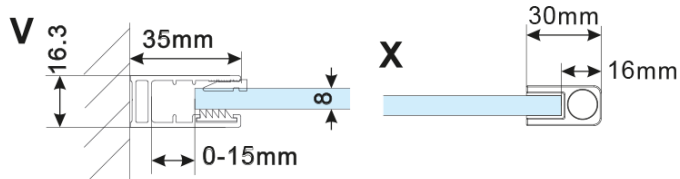

Objednací kód: ES1414

**Základní informace**

Značka: Polysan

Série: ESCA

**Rozměry**

Šířka: 1367 mm

Výška: 2100 mm

**Parametry**

Typ výplně: Kouřové matné sklo

Úprava skla: Antidrop

Tloušťka skla: 8 mm

Hmotnost / ks: 70.0 kg

Balení: 1 ks

Záruka: 2 roky

Technický list

MODEL	A,mm
ES1070/ES1170/ES1270/ES1370/ES1470/ES1570	690~705
ES1080/ES1180/ES1280/ES1380/ES1480/ES1580	790~805
ES1090/ES1190/ES1290/ES1390/ES1490/ES1590	890~905
ES1010/ES1110/ES1210/ES1310/ES1410/ES1510	990~1005
ES1011/ES1111/ES1211/ES1311/ES1411/ES1511	1090~1105
ES1012/ES1112/ES1212/ES1312/ES1412/ES1512	1190~1205
ES1013/ES1113/ES1213/ES1313/ES1413/ES1513	1290~1305
ES1014/ES1114/ES1214/ES1314/ES1414/ES1514	1390~1405
ES1015/ES1115/ES1215/ES1315/ES1415/ES1515	1490~1505

MODEL	A,mm
ES1070/ES1170/ES1270/ES1370/ES1470/ES1570	699
ES1080/ES1180/ES1280/ES1380/ES1480/ES1580	799
ES1090/ES1190/ES1290/ES1390/ES1490/ES1590	899
ES1010/ES1110/ES1210/ES1310/ES1410/ES1510	999
ES1011/ES1111/ES1211/ES1311/ES1411/ES1511	1099
ES1012/ES1112/ES1212/ES1312/ES1412/ES1512	1199
ES1013/ES1113/ES1213/ES1313/ES1413/ES1513	1299
ES1014/ES1114/ES1214/ES1314/ES1414/ES1514	1399
ES1015/ES1115/ES1215/ES1315/ES1415/ES1515	1499

MODEL	A,mm
ES1070/ES1170/ES1270/ES1370/ES1470/ES1570	690-705
ES1080/ES1180/ES1280/ES1380/ES1480/ES1580	790-805
ES1090/ES1190/ES1290/ES1390/ES1490/ES1590	890-905
ES1010/ES1110/ES1210/ES1310/ES1410/ES1510	990-1005
ES1011/ES1111/ES1211/ES1311/ES1411/ES1511	1090-1105
ES1012/ES1112/ES1212/ES1312/ES1412/ES1512	1190-1205
ES1013/ES1113/ES1213/ES1313/ES1413/ES1513	1290-1305
ES1014/ES1114/ES1214/ES1314/ES1414/ES1514	1390-1405
ES1015/ES1115/ES1215/ES1315/ES1415/ES1515	1490-1505