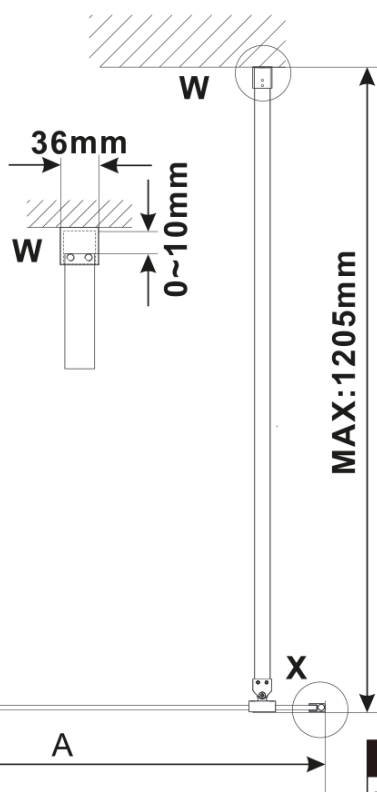

Objednací kód: ES1414

Základní informace

Značka: Polysan

Série: ESCA

Rozměry

Šířka: 1367 mm

Výška: 2100 mm

Parametry

Typ výplně: Kouřové matné sklo

Úprava skla: Antidrop

Tloušťka skla: 8 mm

Hmotnost / ks: 70.0 kg

Balení: 1 ks

Záruka: 3 roky

Technický list

MODEL	A,mm
ES1070/ES1170/ES1270/ES1370/ES1470/ES1570	690~705
ES1080/ES1180/ES1280/ES1380/ES1480/ES1580	790~805
ES1090/ES1190/ES1290/ES1390/ES1490/ES1590	890~905
ES1010/ES1110/ES1210/ES1310/ES1410/ES1510	990~1005
ES1011/ES1111/ES1211/ES1311/ES1411/ES1511	1090~1105
ES1012/ES1112/ES1212/ES1312/ES1412/ES1512	1190~1205
ES1013/ES1113/ES1213/ES1313/ES1413/ES1513	1290~1305
ES1014/ES1114/ES1214/ES1314/ES1414/ES1514	1390~1405
ES1015/ES1115/ES1215/ES1315/ES1415/ES1515	1490~1505

MODEL	A,mm
ES1070/ES1170/ES1270/ES1370/ES1470/ES1570	699
ES1080/ES1180/ES1280/ES1380/ES1480/ES1580	799
ES1090/ES1190/ES1290/ES1390/ES1490/ES1590	899
ES1010/ES1110/ES1210/ES1310/ES1410/ES1510	999
ES1011/ES1111/ES1211/ES1311/ES1411/ES1511	1099
ES1012/ES1112/ES1212/ES1312/ES1412/ES1512	1199
ES1013/ES1113/ES1213/ES1313/ES1413/ES1513	1299
ES1014/ES1114/ES1214/ES1314/ES1414/ES1514	1399
ES1015/ES1115/ES1215/ES1315/ES1415/ES1515	1499

MODEL	A,mm
ES1070/ES1170/ES1270/ES1370/ES1470/ES1570	690-705
ES1080/ES1180/ES1280/ES1380/ES1480/ES1580	790-805
ES1090/ES1190/ES1290/ES1390/ES1490/ES1590	890-905
ES1010/ES1110/ES1210/ES1310/ES1410/ES1510	990-1005
ES1011/ES1111/ES1211/ES1311/ES1411/ES1511	1090-1105
ES1012/ES1112/ES1212/ES1312/ES1412/ES1512	1190-1205
ES1013/ES1113/ES1213/ES1313/ES1413/ES1513	1290-1305
ES1014/ES1114/ES1214/ES1314/ES1414/ES1514	1390-1405
ES1015/ES1115/ES1215/ES1315/ES1415/ES1515	1490-1505