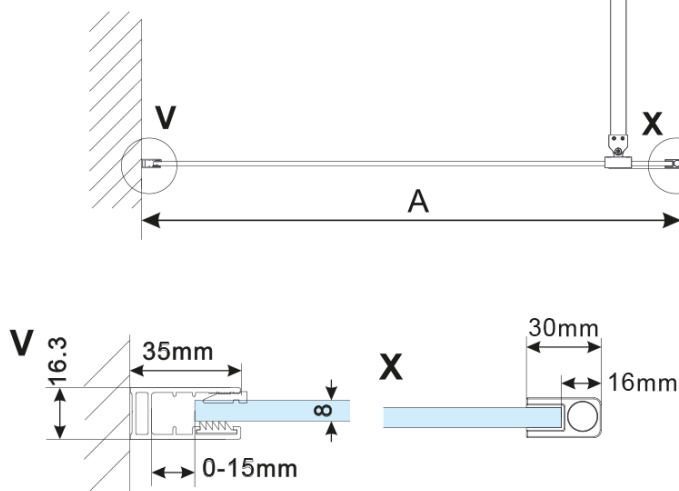

Objednací kód: ES1414

Základní informace

Značka: Polysan

Série: ESCA

Rozměry

Šířka: 1367 mm

Výška: 2100 mm

Parametry

Typ výplně: Kouřové matné sklo

Úprava skla: Antidrop

Tloušťka skla: 8 mm

Hmotnost / ks: 70.0 kg

Balení: 1 ks

Záruka: 3 roky

Technický list

MODEL	A,mm
ES1070/ES1170/ES1270/ES1370/ES1470/ES1570	690~705
ES1080/ES1180/ES1280/ES1380/ES1480/ES1580	790~805
ES1090/ES1190/ES1290/ES1390/ES1490/ES1590	890~905
ES1010/ES1110/ES1210/ES1310/ES1410/ES1510	990~1005
ES1011/ES1111/ES1211/ES1311/ES1411/ES1511	1090~1105
ES1012/ES1112/ES1212/ES1312/ES1412/ES1512	1190~1205
ES1013/ES1113/ES1213/ES1313/ES1413/ES1513	1290~1305
ES1014/ES1114/ES1214/ES1314/ES1414/ES1514	1390~1405
ES1015/ES1115/ES1215/ES1315/ES1415/ES1515	1490~1505

MODEL	A,mm
ES1070/ES1170/ES1270/ES1370/ES1470/ES1570	699
ES1080/ES1180/ES1280/ES1380/ES1480/ES1580	799
ES1090/ES1190/ES1290/ES1390/ES1490/ES1590	899
ES1010/ES1110/ES1210/ES1310/ES1410/ES1510	999
ES1011/ES1111/ES1211/ES1311/ES1411/ES1511	1099
ES1012/ES1112/ES1212/ES1312/ES1412/ES1512	1199
ES1013/ES1113/ES1213/ES1313/ES1413/ES1513	1299
ES1014/ES1114/ES1214/ES1314/ES1414/ES1514	1399
ES1015/ES1115/ES1215/ES1315/ES1415/ES1515	1499

MODEL	A,mm
ES1070/ES1170/ES1270/ES1370/ES1470/ES1570	690-705
ES1080/ES1180/ES1280/ES1380/ES1480/ES1580	790-805
ES1090/ES1190/ES1290/ES1390/ES1490/ES1590	890-905
ES1010/ES1110/ES1210/ES1310/ES1410/ES1510	990-1005
ES1011/ES1111/ES1211/ES1311/ES1411/ES1511	1090-1105
ES1012/ES1112/ES1212/ES1312/ES1412/ES1512	1190-1205
ES1013/ES1113/ES1213/ES1313/ES1413/ES1513	1290-1305
ES1014/ES1114/ES1214/ES1314/ES1414/ES1514	1390-1405
ES1015/ES1115/ES1215/ES1315/ES1415/ES1515	1490-1505