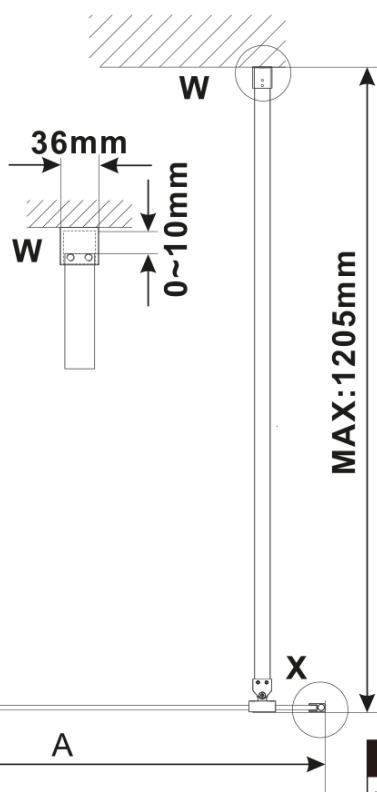

Objednací kód: ES1414

**Základní informace**

Značka: Polysan

Série: ESCA

**Rozměry**

Šířka: 1367 mm

Výška: 2100 mm

**Parametry**

Typ výplně: Kouřové matné sklo

Úprava skla: Antidrop

Tloušťka skla: 8 mm

Hmotnost / ks: 70.0 kg

Balení: 1 ks

Záruka: 2 roky

Technický list

MODEL	A,mm
ES1070/ES1170/ES1270/ES1370/ES1470/ES1570	690~705
ES1080/ES1180/ES1280/ES1380/ES1480/ES1580	790~805
ES1090/ES1190/ES1290/ES1390/ES1490/ES1590	890~905
ES1010/ES1110/ES1210/ES1310/ES1410/ES1510	990~1005
ES1011/ES1111/ES1211/ES1311/ES1411/ES1511	1090~1105
ES1012/ES1112/ES1212/ES1312/ES1412/ES1512	1190~1205
ES1013/ES1113/ES1213/ES1313/ES1413/ES1513	1290~1305
ES1014/ES1114/ES1214/ES1314/ES1414/ES1514	1390~1405
ES1015/ES1115/ES1215/ES1315/ES1415/ES1515	1490~1505

MODEL	A,mm
ES1070/ES1170/ES1270/ES1370/ES1470/ES1570	699
ES1080/ES1180/ES1280/ES1380/ES1480/ES1580	799
ES1090/ES1190/ES1290/ES1390/ES1490/ES1590	899
ES1010/ES1110/ES1210/ES1310/ES1410/ES1510	999
ES1011/ES1111/ES1211/ES1311/ES1411/ES1511	1099
ES1012/ES1112/ES1212/ES1312/ES1412/ES1512	1199
ES1013/ES1113/ES1213/ES1313/ES1413/ES1513	1299
ES1014/ES1114/ES1214/ES1314/ES1414/ES1514	1399
ES1015/ES1115/ES1215/ES1315/ES1415/ES1515	1499

MODEL	A,mm
ES1070/ES1170/ES1270/ES1370/ES1470/ES1570	690-705
ES1080/ES1180/ES1280/ES1380/ES1480/ES1580	790-805
ES1090/ES1190/ES1290/ES1390/ES1490/ES1590	890-905
ES1010/ES1110/ES1210/ES1310/ES1410/ES1510	990-1005
ES1011/ES1111/ES1211/ES1311/ES1411/ES1511	1090-1105
ES1012/ES1112/ES1212/ES1312/ES1412/ES1512	1190-1205
ES1013/ES1113/ES1213/ES1313/ES1413/ES1513	1290-1305
ES1014/ES1114/ES1214/ES1314/ES1414/ES1514	1390-1405
ES1015/ES1115/ES1215/ES1315/ES1415/ES1515	1490-1505