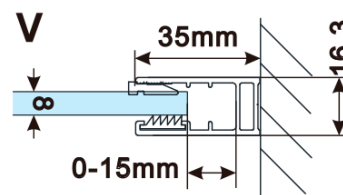

Objednací kód: ES1414

Základní informace

Značka: Polysan

Série: ESCA

Rozměry

Šířka: 1367 mm

Výška: 2100 mm

Parametry

Typ výplně: Kouřové matné sklo

Úprava skla: Antidrop

Tloušťka skla: 8 mm

Hmotnost / ks: 70.0 kg

Balení: 1 ks

Záruka: 3 roky

Technický list

MODEL	A,mm
ES1070/ES1170/ES1270/ES1370/ES1470/ES1570	690~705
ES1080/ES1180/ES1280/ES1380/ES1480/ES1580	790~805
ES1090/ES1190/ES1290/ES1390/ES1490/ES1590	890~905
ES1010/ES1110/ES1210/ES1310/ES1410/ES1510	990~1005
ES1011/ES1111/ES1211/ES1311/ES1411/ES1511	1090~1105
ES1012/ES1112/ES1212/ES1312/ES1412/ES1512	1190~1205
ES1013/ES1113/ES1213/ES1313/ES1413/ES1513	1290~1305
ES1014/ES1114/ES1214/ES1314/ES1414/ES1514	1390~1405
ES1015/ES1115/ES1215/ES1315/ES1415/ES1515	1490~1505

MODEL	A,mm
ES1070/ES1170/ES1270/ES1370/ES1470/ES1570	699
ES1080/ES1180/ES1280/ES1380/ES1480/ES1580	799
ES1090/ES1190/ES1290/ES1390/ES1490/ES1590	899
ES1010/ES1110/ES1210/ES1310/ES1410/ES1510	999
ES1011/ES1111/ES1211/ES1311/ES1411/ES1511	1099
ES1012/ES1112/ES1212/ES1312/ES1412/ES1512	1199
ES1013/ES1113/ES1213/ES1313/ES1413/ES1513	1299
ES1014/ES1114/ES1214/ES1314/ES1414/ES1514	1399
ES1015/ES1115/ES1215/ES1315/ES1415/ES1515	1499

MODEL	A,mm
ES1070/ES1170/ES1270/ES1370/ES1470/ES1570	690-705
ES1080/ES1180/ES1280/ES1380/ES1480/ES1580	790-805
ES1090/ES1190/ES1290/ES1390/ES1490/ES1590	890-905
ES1010/ES1110/ES1210/ES1310/ES1410/ES1510	990-1005
ES1011/ES1111/ES1211/ES1311/ES1411/ES1511	1090-1105
ES1012/ES1112/ES1212/ES1312/ES1412/ES1512	1190-1205
ES1013/ES1113/ES1213/ES1313/ES1413/ES1513	1290-1305
ES1014/ES1114/ES1214/ES1314/ES1414/ES1514	1390-1405
ES1015/ES1115/ES1215/ES1315/ES1415/ES1515	1490-1505