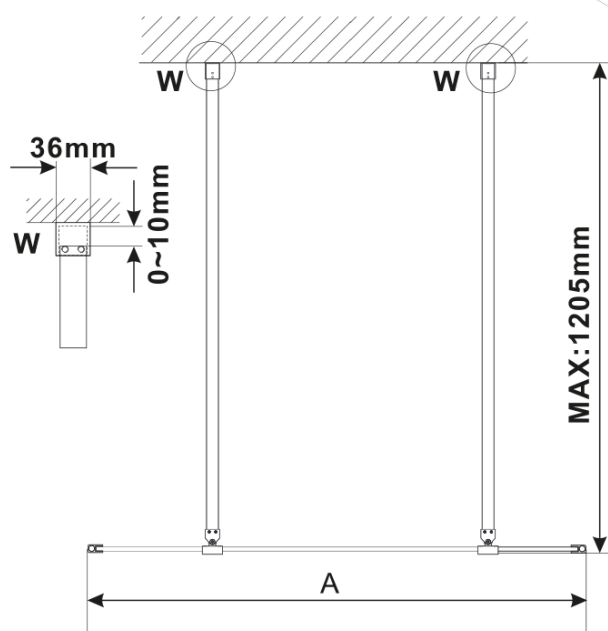

Objednací kód: ES1414

**Základní informace**

Značka: Polysan

Série: ESCA

**Rozměry**

Šířka: 1367 mm

Výška: 2100 mm

**Parametry**

Typ výplně: Kouřové matné sklo

Úprava skla: Antidrop

Tloušťka skla: 8 mm

Hmotnost / ks: 70.0 kg

Balení: 1 ks

Záruka: 2 roky

Technický list

MODEL	A,mm
ES1070/ES1170/ES1270/ES1370/ES1470/ES1570	690~705
ES1080/ES1180/ES1280/ES1380/ES1480/ES1580	790~805
ES1090/ES1190/ES1290/ES1390/ES1490/ES1590	890~905
ES1010/ES1110/ES1210/ES1310/ES1410/ES1510	990~1005
ES1011/ES1111/ES1211/ES1311/ES1411/ES1511	1090~1105
ES1012/ES1112/ES1212/ES1312/ES1412/ES1512	1190~1205
ES1013/ES1113/ES1213/ES1313/ES1413/ES1513	1290~1305
ES1014/ES1114/ES1214/ES1314/ES1414/ES1514	1390~1405
ES1015/ES1115/ES1215/ES1315/ES1415/ES1515	1490~1505

MODEL	A,mm
ES1070/ES1170/ES1270/ES1370/ES1470/ES1570	699
ES1080/ES1180/ES1280/ES1380/ES1480/ES1580	799
ES1090/ES1190/ES1290/ES1390/ES1490/ES1590	899
ES1010/ES1110/ES1210/ES1310/ES1410/ES1510	999
ES1011/ES1111/ES1211/ES1311/ES1411/ES1511	1099
ES1012/ES1112/ES1212/ES1312/ES1412/ES1512	1199
ES1013/ES1113/ES1213/ES1313/ES1413/ES1513	1299
ES1014/ES1114/ES1214/ES1314/ES1414/ES1514	1399
ES1015/ES1115/ES1215/ES1315/ES1415/ES1515	1499

MODEL	A,mm
ES1070/ES1170/ES1270/ES1370/ES1470/ES1570	690-705
ES1080/ES1180/ES1280/ES1380/ES1480/ES1580	790-805
ES1090/ES1190/ES1290/ES1390/ES1490/ES1590	890-905
ES1010/ES1110/ES1210/ES1310/ES1410/ES1510	990-1005
ES1011/ES1111/ES1211/ES1311/ES1411/ES1511	1090-1105
ES1012/ES1112/ES1212/ES1312/ES1412/ES1512	1190-1205
ES1013/ES1113/ES1213/ES1313/ES1413/ES1513	1290-1305
ES1014/ES1114/ES1214/ES1314/ES1414/ES1514	1390-1405
ES1015/ES1115/ES1215/ES1315/ES1415/ES1515	1490-1505