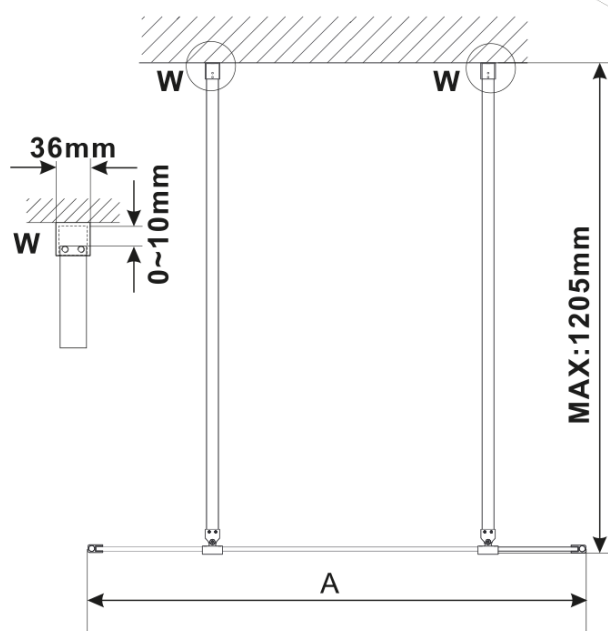

Objednací kód: ES1414

Základní informace

Značka: Polysan

Série: ESCA

Rozměry

Šířka: 1367 mm

Výška: 2100 mm

Parametry

Typ výplně: Kouřové matné sklo

Úprava skla: Antidrop

Tloušťka skla: 8 mm

Hmotnost / ks: 70.0 kg

Balení: 1 ks

Záruka: 3 roky

Technický list

MODEL	A,mm
ES1070/ES1170/ES1270/ES1370/ES1470/ES1570	690~705
ES1080/ES1180/ES1280/ES1380/ES1480/ES1580	790~805
ES1090/ES1190/ES1290/ES1390/ES1490/ES1590	890~905
ES1010/ES1110/ES1210/ES1310/ES1410/ES1510	990~1005
ES1011/ES1111/ES1211/ES1311/ES1411/ES1511	1090~1105
ES1012/ES1112/ES1212/ES1312/ES1412/ES1512	1190~1205
ES1013/ES1113/ES1213/ES1313/ES1413/ES1513	1290~1305
ES1014/ES1114/ES1214/ES1314/ES1414/ES1514	1390~1405
ES1015/ES1115/ES1215/ES1315/ES1415/ES1515	1490~1505

MODEL	A,mm
ES1070/ES1170/ES1270/ES1370/ES1470/ES1570	699
ES1080/ES1180/ES1280/ES1380/ES1480/ES1580	799
ES1090/ES1190/ES1290/ES1390/ES1490/ES1590	899
ES1010/ES1110/ES1210/ES1310/ES1410/ES1510	999
ES1011/ES1111/ES1211/ES1311/ES1411/ES1511	1099
ES1012/ES1112/ES1212/ES1312/ES1412/ES1512	1199
ES1013/ES1113/ES1213/ES1313/ES1413/ES1513	1299
ES1014/ES1114/ES1214/ES1314/ES1414/ES1514	1399
ES1015/ES1115/ES1215/ES1315/ES1415/ES1515	1499

MODEL	A,mm
ES1070/ES1170/ES1270/ES1370/ES1470/ES1570	690-705
ES1080/ES1180/ES1280/ES1380/ES1480/ES1580	790-805
ES1090/ES1190/ES1290/ES1390/ES1490/ES1590	890-905
ES1010/ES1110/ES1210/ES1310/ES1410/ES1510	990-1005
ES1011/ES1111/ES1211/ES1311/ES1411/ES1511	1090-1105
ES1012/ES1112/ES1212/ES1312/ES1412/ES1512	1190-1205
ES1013/ES1113/ES1213/ES1313/ES1413/ES1513	1290-1305
ES1014/ES1114/ES1214/ES1314/ES1414/ES1514	1390-1405
ES1015/ES1115/ES1215/ES1315/ES1415/ES1515	1490-1505