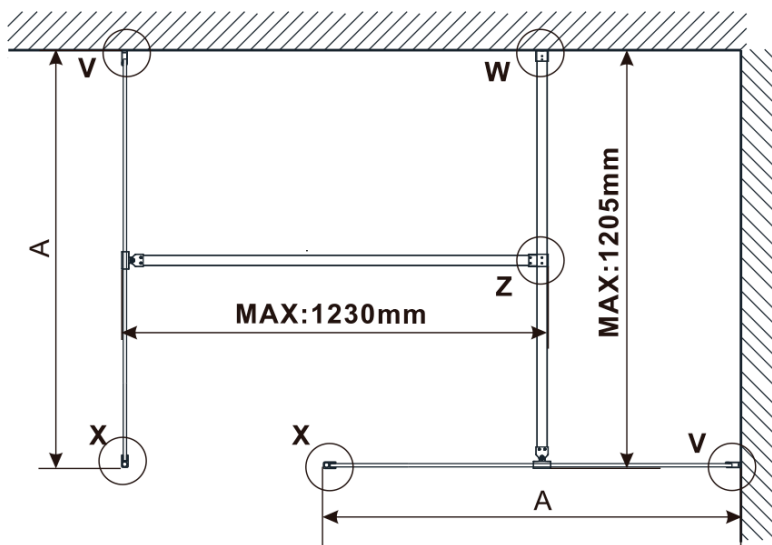

Objednací kód: ES1414

Základní informace

Značka: Polysan

Série: ESCA

Rozměry

Šířka: 1367 mm

Výška: 2100 mm

Parametry

Typ výplně: Kouřové matné sklo

Úprava skla: Antidrop

Tloušťka skla: 8 mm

Hmotnost / ks: 70.0 kg

Balení: 1 ks

Záruka: 3 roky

Technický list

MODEL	A,mm
ES1070/ES1170/ES1270/ES1370/ES1470/ES1570	690~705
ES1080/ES1180/ES1280/ES1380/ES1480/ES1580	790~805
ES1090/ES1190/ES1290/ES1390/ES1490/ES1590	890~905
ES1010/ES1110/ES1210/ES1310/ES1410/ES1510	990~1005
ES1011/ES1111/ES1211/ES1311/ES1411/ES1511	1090~1105
ES1012/ES1112/ES1212/ES1312/ES1412/ES1512	1190~1205
ES1013/ES1113/ES1213/ES1313/ES1413/ES1513	1290~1305
ES1014/ES1114/ES1214/ES1314/ES1414/ES1514	1390~1405
ES1015/ES1115/ES1215/ES1315/ES1415/ES1515	1490~1505

MODEL	A,mm
ES1070/ES1170/ES1270/ES1370/ES1470/ES1570	699
ES1080/ES1180/ES1280/ES1380/ES1480/ES1580	799
ES1090/ES1190/ES1290/ES1390/ES1490/ES1590	899
ES1010/ES1110/ES1210/ES1310/ES1410/ES1510	999
ES1011/ES1111/ES1211/ES1311/ES1411/ES1511	1099
ES1012/ES1112/ES1212/ES1312/ES1412/ES1512	1199
ES1013/ES1113/ES1213/ES1313/ES1413/ES1513	1299
ES1014/ES1114/ES1214/ES1314/ES1414/ES1514	1399
ES1015/ES1115/ES1215/ES1315/ES1415/ES1515	1499

MODEL	A,mm
ES1070/ES1170/ES1270/ES1370/ES1470/ES1570	690-705
ES1080/ES1180/ES1280/ES1380/ES1480/ES1580	790-805
ES1090/ES1190/ES1290/ES1390/ES1490/ES1590	890-905
ES1010/ES1110/ES1210/ES1310/ES1410/ES1510	990-1005
ES1011/ES1111/ES1211/ES1311/ES1411/ES1511	1090-1105
ES1012/ES1112/ES1212/ES1312/ES1412/ES1512	1190-1205
ES1013/ES1113/ES1213/ES1313/ES1413/ES1513	1290-1305
ES1014/ES1114/ES1214/ES1314/ES1414/ES1514	1390-1405
ES1015/ES1115/ES1215/ES1315/ES1415/ES1515	1490-1505