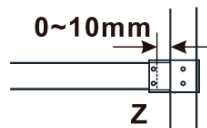

Typ výplně: Kouřové matné sklo

Úprava skla: Antidrop

Tloušťka skla: 8 mm

Hmotnost / ks: 70.0 kg

Balení: 1 ks

Záruka: 3 roky

Technický list

MODEL	A,mm
ES1070/ES1170/ES1270/ES1370/ES1470/ES1570	690~705
ES1080/ES1180/ES1280/ES1380/ES1480/ES1580	790~805
ES1090/ES1190/ES1290/ES1390/ES1490/ES1590	890~905
ES1010/ES1110/ES1210/ES1310/ES1410/ES1510	990~1005
ES1011/ES1111/ES1211/ES1311/ES1411/ES1511	1090~1105
ES1012/ES1112/ES1212/ES1312/ES1412/ES1512	1190~1205
ES1013/ES1113/ES1213/ES1313/ES1413/ES1513	1290~1305
ES1014/ES1114/ES1214/ES1314/ES1414/ES1514	1390~1405
ES1015/ES1115/ES1215/ES1315/ES1415/ES1515	1490~1505

MODEL	A,mm
ES1070/ES1170/ES1270/ES1370/ES1470/ES1570	699
ES1080/ES1180/ES1280/ES1380/ES1480/ES1580	799
ES1090/ES1190/ES1290/ES1390/ES1490/ES1590	899
ES1010/ES1110/ES1210/ES1310/ES1410/ES1510	999
ES1011/ES1111/ES1211/ES1311/ES1411/ES1511	1099
ES1012/ES1112/ES1212/ES1312/ES1412/ES1512	1199
ES1013/ES1113/ES1213/ES1313/ES1413/ES1513	1299
ES1014/ES1114/ES1214/ES1314/ES1414/ES1514	1399
ES1015/ES1115/ES1215/ES1315/ES1415/ES1515	1499

MODEL	A,mm
ES1070/ES1170/ES1270/ES1370/ES1470/ES1570	690-705
ES1080/ES1180/ES1280/ES1380/ES1480/ES1580	790-805
ES1090/ES1190/ES1290/ES1390/ES1490/ES1590	890-905
ES1010/ES1110/ES1210/ES1310/ES1410/ES1510	990-1005
ES1011/ES1111/ES1211/ES1311/ES1411/ES1511	1090-1105
ES1012/ES1112/ES1212/ES1312/ES1412/ES1512	1190-1205
ES1013/ES1113/ES1213/ES1313/ES1413/ES1513	1290-1305
ES1014/ES1114/ES1214/ES1314/ES1414/ES1514	1390-1405
ES1015/ES1115/ES1215/ES1315/ES1415/ES1515	1490-1505