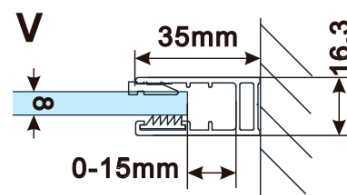

Objednací kód: ES1414

**Základní informace**

Značka: Polysan

Série: ESCA

**Rozměry**

Šířka: 1367 mm

Výška: 2100 mm

**Parametry**

Typ výplně: Kouřové matné sklo

Úprava skla: Antidrop

Tloušťka skla: 8 mm

Hmotnost / ks: 70.0 kg

Balení: 1 ks

Záruka: 2 roky

Technický list

MODEL	A,mm
ES1070/ES1170/ES1270/ES1370/ES1470/ES1570	690~705
ES1080/ES1180/ES1280/ES1380/ES1480/ES1580	790~805
ES1090/ES1190/ES1290/ES1390/ES1490/ES1590	890~905
ES1010/ES1110/ES1210/ES1310/ES1410/ES1510	990~1005
ES1011/ES1111/ES1211/ES1311/ES1411/ES1511	1090~1105
ES1012/ES1112/ES1212/ES1312/ES1412/ES1512	1190~1205
ES1013/ES1113/ES1213/ES1313/ES1413/ES1513	1290~1305
ES1014/ES1114/ES1214/ES1314/ES1414/ES1514	1390~1405
ES1015/ES1115/ES1215/ES1315/ES1415/ES1515	1490~1505

MODEL	A,mm
ES1070/ES1170/ES1270/ES1370/ES1470/ES1570	699
ES1080/ES1180/ES1280/ES1380/ES1480/ES1580	799
ES1090/ES1190/ES1290/ES1390/ES1490/ES1590	899
ES1010/ES1110/ES1210/ES1310/ES1410/ES1510	999
ES1011/ES1111/ES1211/ES1311/ES1411/ES1511	1099
ES1012/ES1112/ES1212/ES1312/ES1412/ES1512	1199
ES1013/ES1113/ES1213/ES1313/ES1413/ES1513	1299
ES1014/ES1114/ES1214/ES1314/ES1414/ES1514	1399
ES1015/ES1115/ES1215/ES1315/ES1415/ES1515	1499

MODEL	A,mm
ES1070/ES1170/ES1270/ES1370/ES1470/ES1570	690-705
ES1080/ES1180/ES1280/ES1380/ES1480/ES1580	790-805
ES1090/ES1190/ES1290/ES1390/ES1490/ES1590	890-905
ES1010/ES1110/ES1210/ES1310/ES1410/ES1510	990-1005
ES1011/ES1111/ES1211/ES1311/ES1411/ES1511	1090-1105
ES1012/ES1112/ES1212/ES1312/ES1412/ES1512	1190-1205
ES1013/ES1113/ES1213/ES1313/ES1413/ES1513	1290-1305
ES1014/ES1114/ES1214/ES1314/ES1414/ES1514	1390-1405
ES1015/ES1115/ES1215/ES1315/ES1415/ES1515	1490-1505