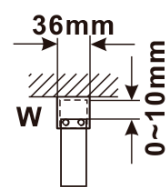

Objednací kód: ES1414

**Základní informace**

Značka: Polysan

Série: ESCA

**Rozměry**

Šířka: 1367 mm

Výška: 2100 mm

**Parametry**

Typ výplně: Kouřové matné sklo

Úprava skla: Antidrop

Tloušťka skla: 8 mm

Hmotnost / ks: 70.0 kg

Balení: 1 ks

Záruka: 2 roky

Technický list

MODEL	A,mm
ES1070/ES1170/ES1270/ES1370/ES1470/ES1570	690~705
ES1080/ES1180/ES1280/ES1380/ES1480/ES1580	790~805
ES1090/ES1190/ES1290/ES1390/ES1490/ES1590	890~905
ES1010/ES1110/ES1210/ES1310/ES1410/ES1510	990~1005
ES1011/ES1111/ES1211/ES1311/ES1411/ES1511	1090~1105
ES1012/ES1112/ES1212/ES1312/ES1412/ES1512	1190~1205
ES1013/ES1113/ES1213/ES1313/ES1413/ES1513	1290~1305
ES1014/ES1114/ES1214/ES1314/ES1414/ES1514	1390~1405
ES1015/ES1115/ES1215/ES1315/ES1415/ES1515	1490~1505

MODEL	A,mm
ES1070/ES1170/ES1270/ES1370/ES1470/ES1570	699
ES1080/ES1180/ES1280/ES1380/ES1480/ES1580	799
ES1090/ES1190/ES1290/ES1390/ES1490/ES1590	899
ES1010/ES1110/ES1210/ES1310/ES1410/ES1510	999
ES1011/ES1111/ES1211/ES1311/ES1411/ES1511	1099
ES1012/ES1112/ES1212/ES1312/ES1412/ES1512	1199
ES1013/ES1113/ES1213/ES1313/ES1413/ES1513	1299
ES1014/ES1114/ES1214/ES1314/ES1414/ES1514	1399
ES1015/ES1115/ES1215/ES1315/ES1415/ES1515	1499

MODEL	A,mm
ES1070/ES1170/ES1270/ES1370/ES1470/ES1570	690-705
ES1080/ES1180/ES1280/ES1380/ES1480/ES1580	790-805
ES1090/ES1190/ES1290/ES1390/ES1490/ES1590	890-905
ES1010/ES1110/ES1210/ES1310/ES1410/ES1510	990-1005
ES1011/ES1111/ES1211/ES1311/ES1411/ES1511	1090-1105
ES1012/ES1112/ES1212/ES1312/ES1412/ES1512	1190-1205
ES1013/ES1113/ES1213/ES1313/ES1413/ES1513	1290-1305
ES1014/ES1114/ES1214/ES1314/ES1414/ES1514	1390-1405
ES1015/ES1115/ES1215/ES1315/ES1415/ES1515	1490-1505