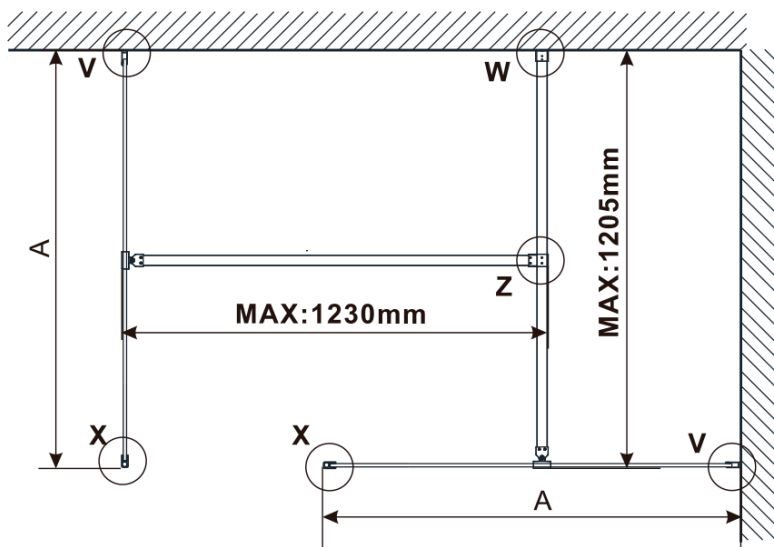

Objednací kód: ES1414

**Základní informace**

Značka: Polysan

Série: ESCA

**Rozměry**

Šířka: 1367 mm

Výška: 2100 mm

**Parametry**

Typ výplně: Kouřové matné sklo

Úprava skla: Antidrop

Tloušťka skla: 8 mm

Hmotnost / ks: 70.0 kg

Balení: 1 ks

Záruka: 2 roky

Technický list

MODEL	A,mm
ES1070/ES1170/ES1270/ES1370/ES1470/ES1570	690~705
ES1080/ES1180/ES1280/ES1380/ES1480/ES1580	790~805
ES1090/ES1190/ES1290/ES1390/ES1490/ES1590	890~905
ES1010/ES1110/ES1210/ES1310/ES1410/ES1510	990~1005
ES1011/ES1111/ES1211/ES1311/ES1411/ES1511	1090~1105
ES1012/ES1112/ES1212/ES1312/ES1412/ES1512	1190~1205
ES1013/ES1113/ES1213/ES1313/ES1413/ES1513	1290~1305
ES1014/ES1114/ES1214/ES1314/ES1414/ES1514	1390~1405
ES1015/ES1115/ES1215/ES1315/ES1415/ES1515	1490~1505

MODEL	A,mm
ES1070/ES1170/ES1270/ES1370/ES1470/ES1570	699
ES1080/ES1180/ES1280/ES1380/ES1480/ES1580	799
ES1090/ES1190/ES1290/ES1390/ES1490/ES1590	899
ES1010/ES1110/ES1210/ES1310/ES1410/ES1510	999
ES1011/ES1111/ES1211/ES1311/ES1411/ES1511	1099
ES1012/ES1112/ES1212/ES1312/ES1412/ES1512	1199
ES1013/ES1113/ES1213/ES1313/ES1413/ES1513	1299
ES1014/ES1114/ES1214/ES1314/ES1414/ES1514	1399
ES1015/ES1115/ES1215/ES1315/ES1415/ES1515	1499

MODEL	A,mm
ES1070/ES1170/ES1270/ES1370/ES1470/ES1570	690-705
ES1080/ES1180/ES1280/ES1380/ES1480/ES1580	790-805
ES1090/ES1190/ES1290/ES1390/ES1490/ES1590	890-905
ES1010/ES1110/ES1210/ES1310/ES1410/ES1510	990-1005
ES1011/ES1111/ES1211/ES1311/ES1411/ES1511	1090-1105
ES1012/ES1112/ES1212/ES1312/ES1412/ES1512	1190-1205
ES1013/ES1113/ES1213/ES1313/ES1413/ES1513	1290-1305
ES1014/ES1114/ES1214/ES1314/ES1414/ES1514	1390-1405
ES1015/ES1115/ES1215/ES1315/ES1415/ES1515	1490-1505