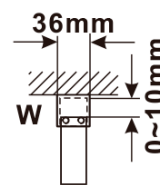

Objednací kód: ES1414

Základní informace

Značka: Polysan

Série: ESCA

Rozměry

Šířka: 1367 mm

Výška: 2100 mm

Parametry

Typ výplně: Kouřové matné sklo

Úprava skla: Antidrop

Tloušťka skla: 8 mm

Hmotnost / ks: 70.0 kg

Balení: 1 ks

Záruka: 3 roky

Technický list

MODEL	A,mm
ES1070/ES1170/ES1270/ES1370/ES1470/ES1570	690~705
ES1080/ES1180/ES1280/ES1380/ES1480/ES1580	790~805
ES1090/ES1190/ES1290/ES1390/ES1490/ES1590	890~905
ES1010/ES1110/ES1210/ES1310/ES1410/ES1510	990~1005
ES1011/ES1111/ES1211/ES1311/ES1411/ES1511	1090~1105
ES1012/ES1112/ES1212/ES1312/ES1412/ES1512	1190~1205
ES1013/ES1113/ES1213/ES1313/ES1413/ES1513	1290~1305
ES1014/ES1114/ES1214/ES1314/ES1414/ES1514	1390~1405
ES1015/ES1115/ES1215/ES1315/ES1415/ES1515	1490~1505

MODEL	A,mm
ES1070/ES1170/ES1270/ES1370/ES1470/ES1570	699
ES1080/ES1180/ES1280/ES1380/ES1480/ES1580	799
ES1090/ES1190/ES1290/ES1390/ES1490/ES1590	899
ES1010/ES1110/ES1210/ES1310/ES1410/ES1510	999
ES1011/ES1111/ES1211/ES1311/ES1411/ES1511	1099
ES1012/ES1112/ES1212/ES1312/ES1412/ES1512	1199
ES1013/ES1113/ES1213/ES1313/ES1413/ES1513	1299
ES1014/ES1114/ES1214/ES1314/ES1414/ES1514	1399
ES1015/ES1115/ES1215/ES1315/ES1415/ES1515	1499

MODEL	A,mm
ES1070/ES1170/ES1270/ES1370/ES1470/ES1570	690-705
ES1080/ES1180/ES1280/ES1380/ES1480/ES1580	790-805
ES1090/ES1190/ES1290/ES1390/ES1490/ES1590	890-905
ES1010/ES1110/ES1210/ES1310/ES1410/ES1510	990-1005
ES1011/ES1111/ES1211/ES1311/ES1411/ES1511	1090-1105
ES1012/ES1112/ES1212/ES1312/ES1412/ES1512	1190-1205
ES1013/ES1113/ES1213/ES1313/ES1413/ES1513	1290-1305
ES1014/ES1114/ES1214/ES1314/ES1414/ES1514	1390-1405
ES1015/ES1115/ES1215/ES1315/ES1415/ES1515	1490-1505