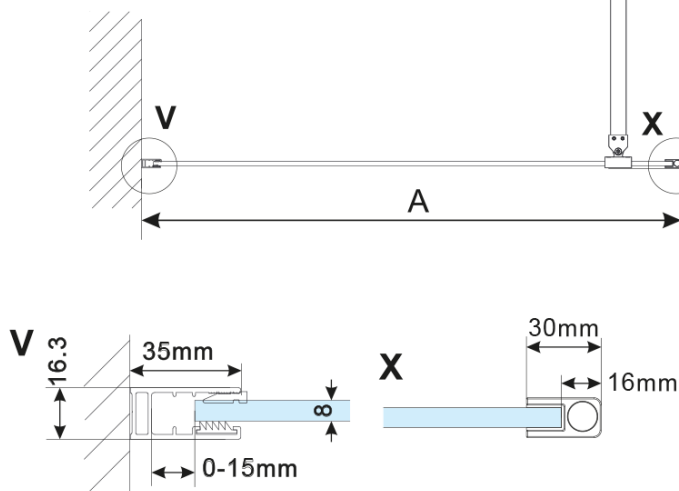

Objednací kód: ES1413

**Základní informace**

Značka: Polysan

Série: ESCA

**Rozměry**

Šířka: 1267 mm

Výška: 2100 mm

**Parametry**

Záruka: 2 roky

Hmotnost / ks: 70 kg

Balení: 1 ks

Typ výplně: Kouřové matné sklo

Úprava skla: Antidrop

Tloušťka skla: 8 mm

Technický list

MODEL	A,mm
ES1070/ES1170/ES1270/ES1370/ES1470/ES1570	690~705
ES1080/ES1180/ES1280/ES1380/ES1480/ES1580	790~805
ES1090/ES1190/ES1290/ES1390/ES1490/ES1590	890~905
ES1010/ES1110/ES1210/ES1310/ES1410/ES1510	990~1005
ES1011/ES1111/ES1211/ES1311/ES1411/ES1511	1090~1105
ES1012/ES1112/ES1212/ES1312/ES1412/ES1512	1190~1205
ES1013/ES1113/ES1213/ES1313/ES1413/ES1513	1290~1305
ES1014/ES1114/ES1214/ES1314/ES1414/ES1514	1390~1405
ES1015/ES1115/ES1215/ES1315/ES1415/ES1515	1490~1505

MODEL	A,mm
ES1070/ES1170/ES1270/ES1370/ES1470/ES1570	699
ES1080/ES1180/ES1280/ES1380/ES1480/ES1580	799
ES1090/ES1190/ES1290/ES1390/ES1490/ES1590	899
ES1010/ES1110/ES1210/ES1310/ES1410/ES1510	999
ES1011/ES1111/ES1211/ES1311/ES1411/ES1511	1099
ES1012/ES1112/ES1212/ES1312/ES1412/ES1512	1199
ES1013/ES1113/ES1213/ES1313/ES1413/ES1513	1299
ES1014/ES1114/ES1214/ES1314/ES1414/ES1514	1399
ES1015/ES1115/ES1215/ES1315/ES1415/ES1515	1499

MODEL	A,mm
ES1070/ES1170/ES1270/ES1370/ES1470/ES1570	690-705
ES1080/ES1180/ES1280/ES1380/ES1480/ES1580	790-805
ES1090/ES1190/ES1290/ES1390/ES1490/ES1590	890-905
ES1010/ES1110/ES1210/ES1310/ES1410/ES1510	990-1005
ES1011/ES1111/ES1211/ES1311/ES1411/ES1511	1090-1105
ES1012/ES1112/ES1212/ES1312/ES1412/ES1512	1190-1205
ES1013/ES1113/ES1213/ES1313/ES1413/ES1513	1290-1305
ES1014/ES1114/ES1214/ES1314/ES1414/ES1514	1390-1405
ES1015/ES1115/ES1215/ES1315/ES1415/ES1515	1490-1505