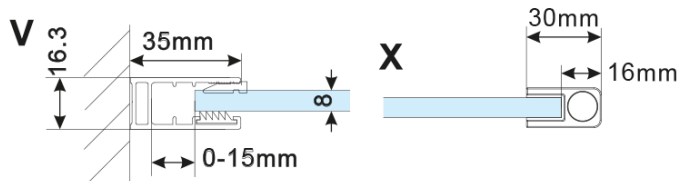

**Objednací kód:** ES1413

**Základní informace**

**Značka:** Polysan

**Série:** ESCA

**Rozměry**

**Šířka:** 1267 mm

**Výška:** 2100 mm

**Parametry**

**Typ výplně:** Kouřové matné sklo

**Úprava skla:** Antidrop

**Tloušťka skla:** 8 mm

**Hmotnost / ks:** 70.0 kg

**Balení:** 1 ks

**Záruka:** 3 roky

Technický list

| MODEL                                     | A,mm      |
|---|-----------|
| ES1070/ES1170/ES1270/ES1370/ES1470/ES1570 | 690~705   |
| ES1080/ES1180/ES1280/ES1380/ES1480/ES1580 | 790~805   |
| ES1090/ES1190/ES1290/ES1390/ES1490/ES1590 | 890~905   |
| ES1010/ES1110/ES1210/ES1310/ES1410/ES1510 | 990~1005  |
| ES1011/ES1111/ES1211/ES1311/ES1411/ES1511 | 1090~1105 |
| ES1012/ES1112/ES1212/ES1312/ES1412/ES1512 | 1190~1205 |
| ES1013/ES1113/ES1213/ES1313/ES1413/ES1513 | 1290~1305 |
| ES1014/ES1114/ES1214/ES1314/ES1414/ES1514 | 1390~1405 |
| ES1015/ES1115/ES1215/ES1315/ES1415/ES1515 | 1490~1505 |

| MODEL                                     | A,mm      |
|---|-----------|
| ES1070/ES1170/ES1270/ES1370/ES1470/ES1570 | 690-705   |
| ES1080/ES1180/ES1280/ES1380/ES1480/ES1580 | 790-805   |
| ES1090/ES1190/ES1290/ES1390/ES1490/ES1590 | 890-905   |
| ES1010/ES1110/ES1210/ES1310/ES1410/ES1510 | 990-1005  |
| ES1011/ES1111/ES1211/ES1311/ES1411/ES1511 | 1090-1105 |
| ES1012/ES1112/ES1212/ES1312/ES1412/ES1512 | 1190-1205 |
| ES1013/ES1113/ES1213/ES1313/ES1413/ES1513 | 1290-1305 |
| ES1014/ES1114/ES1214/ES1314/ES1414/ES1514 | 1390-1405 |
| ES1015/ES1115/ES1215/ES1315/ES1415/ES1515 | 1490-1505 |