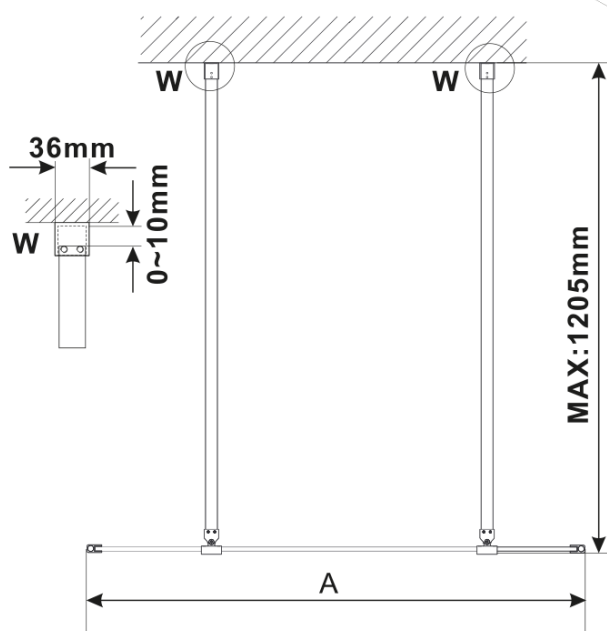

**Objednací kód:** ES1413

**Základní informace**

**Značka:** Polysan

**Série:** ESCA

**Rozměry**

**Šířka:** 1267 mm

**Výška:** 2100 mm

**Parametry**

**Typ výplně:** Kouřové matné sklo

**Úprava skla:** Antidrop

**Tloušťka skla:** 8 mm

**Hmotnost / ks:** 70.0 kg

**Balení:** 1 ks

**Záruka:** 3 roky

Technický list

| MODEL                                     | A,mm      |
|---|-----------|
| ES1070/ES1170/ES1270/ES1370/ES1470/ES1570 | 690~705   |
| ES1080/ES1180/ES1280/ES1380/ES1480/ES1580 | 790~805   |
| ES1090/ES1190/ES1290/ES1390/ES1490/ES1590 | 890~905   |
| ES1010/ES1110/ES1210/ES1310/ES1410/ES1510 | 990~1005  |
| ES1011/ES1111/ES1211/ES1311/ES1411/ES1511 | 1090~1105 |
| ES1012/ES1112/ES1212/ES1312/ES1412/ES1512 | 1190~1205 |
| ES1013/ES1113/ES1213/ES1313/ES1413/ES1513 | 1290~1305 |
| ES1014/ES1114/ES1214/ES1314/ES1414/ES1514 | 1390~1405 |
| ES1015/ES1115/ES1215/ES1315/ES1415/ES1515 | 1490~1505 |

| MODEL                                     | A,mm      |
|---|-----------|
| ES1070/ES1170/ES1270/ES1370/ES1470/ES1570 | 690-705   |
| ES1080/ES1180/ES1280/ES1380/ES1480/ES1580 | 790-805   |
| ES1090/ES1190/ES1290/ES1390/ES1490/ES1590 | 890-905   |
| ES1010/ES1110/ES1210/ES1310/ES1410/ES1510 | 990-1005  |
| ES1011/ES1111/ES1211/ES1311/ES1411/ES1511 | 1090-1105 |
| ES1012/ES1112/ES1212/ES1312/ES1412/ES1512 | 1190-1205 |
| ES1013/ES1113/ES1213/ES1313/ES1413/ES1513 | 1290-1305 |
| ES1014/ES1114/ES1214/ES1314/ES1414/ES1514 | 1390-1405 |
| ES1015/ES1115/ES1215/ES1315/ES1415/ES1515 | 1490-1505 |