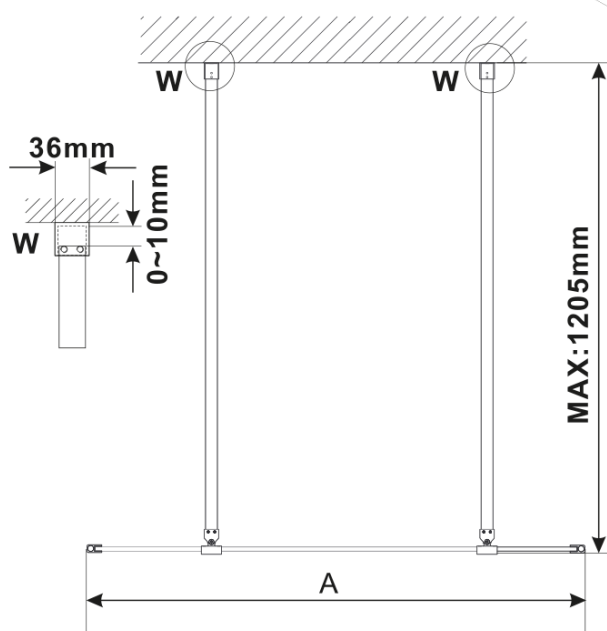

Objednací kód: ES1413

**Základní informace**

Značka: Polysan

Série: ESCA

**Rozměry**

Šířka: 1267 mm

Výška: 2100 mm

**Parametry**

Záruka: 2 roky

Hmotnost / ks: 70 kg

Balení: 1 ks

Typ výplně: Kouřové matné sklo

Úprava skla: Antidrop

Tloušťka skla: 8 mm

Technický list

MODEL	A,mm
ES1070/ES1170/ES1270/ES1370/ES1470/ES1570	690~705
ES1080/ES1180/ES1280/ES1380/ES1480/ES1580	790~805
ES1090/ES1190/ES1290/ES1390/ES1490/ES1590	890~905
ES1010/ES1110/ES1210/ES1310/ES1410/ES1510	990~1005
ES1011/ES1111/ES1211/ES1311/ES1411/ES1511	1090~1105
ES1012/ES1112/ES1212/ES1312/ES1412/ES1512	1190~1205
ES1013/ES1113/ES1213/ES1313/ES1413/ES1513	1290~1305
ES1014/ES1114/ES1214/ES1314/ES1414/ES1514	1390~1405
ES1015/ES1115/ES1215/ES1315/ES1415/ES1515	1490~1505

MODEL	A,mm
ES1070/ES1170/ES1270/ES1370/ES1470/ES1570	699
ES1080/ES1180/ES1280/ES1380/ES1480/ES1580	799
ES1090/ES1190/ES1290/ES1390/ES1490/ES1590	899
ES1010/ES1110/ES1210/ES1310/ES1410/ES1510	999
ES1011/ES1111/ES1211/ES1311/ES1411/ES1511	1099
ES1012/ES1112/ES1212/ES1312/ES1412/ES1512	1199
ES1013/ES1113/ES1213/ES1313/ES1413/ES1513	1299
ES1014/ES1114/ES1214/ES1314/ES1414/ES1514	1399
ES1015/ES1115/ES1215/ES1315/ES1415/ES1515	1499

MODEL	A,mm
ES1070/ES1170/ES1270/ES1370/ES1470/ES1570	690-705
ES1080/ES1180/ES1280/ES1380/ES1480/ES1580	790-805
ES1090/ES1190/ES1290/ES1390/ES1490/ES1590	890-905
ES1010/ES1110/ES1210/ES1310/ES1410/ES1510	990-1005
ES1011/ES1111/ES1211/ES1311/ES1411/ES1511	1090-1105
ES1012/ES1112/ES1212/ES1312/ES1412/ES1512	1190-1205
ES1013/ES1113/ES1213/ES1313/ES1413/ES1513	1290-1305
ES1014/ES1114/ES1214/ES1314/ES1414/ES1514	1390-1405
ES1015/ES1115/ES1215/ES1315/ES1415/ES1515	1490-1505