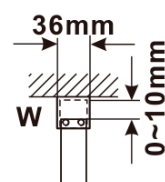

Objednací kód: ES1413

**Základní informace**

Značka: Polysan

Série: ESCA

**Rozměry**

Šířka: 1267 mm

Výška: 2100 mm

**Parametry**

Záruka: 2 roky

Hmotnost / ks: 70 kg

Balení: 1 ks

Typ výplně: Kouřové matné sklo

Úprava skla: Antidrop

Tloušťka skla: 8 mm

Technický list

MODEL	A,mm
ES1070/ES1170/ES1270/ES1370/ES1470/ES1570	690~705
ES1080/ES1180/ES1280/ES1380/ES1480/ES1580	790~805
ES1090/ES1190/ES1290/ES1390/ES1490/ES1590	890~905
ES1010/ES1110/ES1210/ES1310/ES1410/ES1510	990~1005
ES1011/ES1111/ES1211/ES1311/ES1411/ES1511	1090~1105
ES1012/ES1112/ES1212/ES1312/ES1412/ES1512	1190~1205
ES1013/ES1113/ES1213/ES1313/ES1413/ES1513	1290~1305
ES1014/ES1114/ES1214/ES1314/ES1414/ES1514	1390~1405
ES1015/ES1115/ES1215/ES1315/ES1415/ES1515	1490~1505

MODEL	A,mm
ES1070/ES1170/ES1270/ES1370/ES1470/ES1570	699
ES1080/ES1180/ES1280/ES1380/ES1480/ES1580	799
ES1090/ES1190/ES1290/ES1390/ES1490/ES1590	899
ES1010/ES1110/ES1210/ES1310/ES1410/ES1510	999
ES1011/ES1111/ES1211/ES1311/ES1411/ES1511	1099
ES1012/ES1112/ES1212/ES1312/ES1412/ES1512	1199
ES1013/ES1113/ES1213/ES1313/ES1413/ES1513	1299
ES1014/ES1114/ES1214/ES1314/ES1414/ES1514	1399
ES1015/ES1115/ES1215/ES1315/ES1415/ES1515	1499

MODEL	A,mm
ES1070/ES1170/ES1270/ES1370/ES1470/ES1570	690-705
ES1080/ES1180/ES1280/ES1380/ES1480/ES1580	790-805
ES1090/ES1190/ES1290/ES1390/ES1490/ES1590	890-905
ES1010/ES1110/ES1210/ES1310/ES1410/ES1510	990-1005
ES1011/ES1111/ES1211/ES1311/ES1411/ES1511	1090-1105
ES1012/ES1112/ES1212/ES1312/ES1412/ES1512	1190-1205
ES1013/ES1113/ES1213/ES1313/ES1413/ES1513	1290-1305
ES1014/ES1114/ES1214/ES1314/ES1414/ES1514	1390-1405
ES1015/ES1115/ES1215/ES1315/ES1415/ES1515	1490-1505