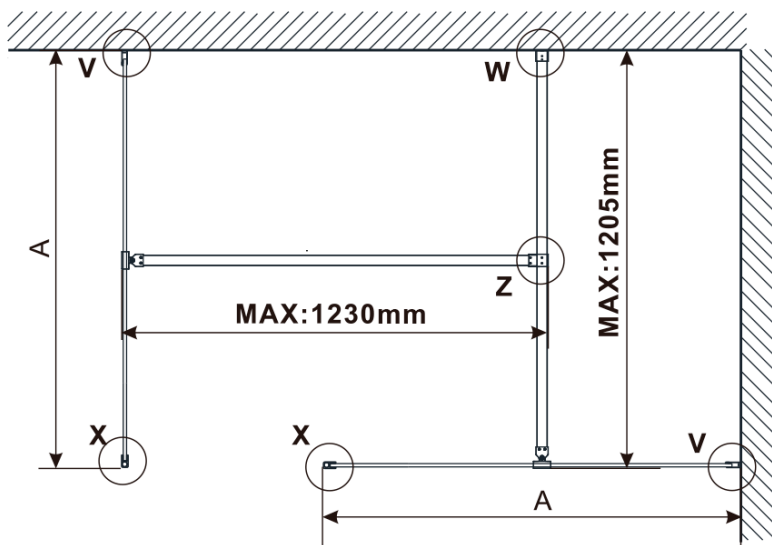

Objednací kód: ES1413

**Základní informace**

Značka: Polysan

Série: ESCA

**Rozměry**

Šířka: 1267 mm

Výška: 2100 mm

**Parametry**

Záruka: 2 roky

Hmotnost / ks: 70 kg

Balení: 1 ks

Typ výplně: Kouřové matné sklo

Úprava skla: Antidrop

Tloušťka skla: 8 mm

Technický list

MODEL	A,mm
ES1070/ES1170/ES1270/ES1370/ES1470/ES1570	690~705
ES1080/ES1180/ES1280/ES1380/ES1480/ES1580	790~805
ES1090/ES1190/ES1290/ES1390/ES1490/ES1590	890~905
ES1010/ES1110/ES1210/ES1310/ES1410/ES1510	990~1005
ES1011/ES1111/ES1211/ES1311/ES1411/ES1511	1090~1105
ES1012/ES1112/ES1212/ES1312/ES1412/ES1512	1190~1205
ES1013/ES1113/ES1213/ES1313/ES1413/ES1513	1290~1305
ES1014/ES1114/ES1214/ES1314/ES1414/ES1514	1390~1405
ES1015/ES1115/ES1215/ES1315/ES1415/ES1515	1490~1505

MODEL	A,mm
ES1070/ES1170/ES1270/ES1370/ES1470/ES1570	699
ES1080/ES1180/ES1280/ES1380/ES1480/ES1580	799
ES1090/ES1190/ES1290/ES1390/ES1490/ES1590	899
ES1010/ES1110/ES1210/ES1310/ES1410/ES1510	999
ES1011/ES1111/ES1211/ES1311/ES1411/ES1511	1099
ES1012/ES1112/ES1212/ES1312/ES1412/ES1512	1199
ES1013/ES1113/ES1213/ES1313/ES1413/ES1513	1299
ES1014/ES1114/ES1214/ES1314/ES1414/ES1514	1399
ES1015/ES1115/ES1215/ES1315/ES1415/ES1515	1499

MODEL	A,mm
ES1070/ES1170/ES1270/ES1370/ES1470/ES1570	690-705
ES1080/ES1180/ES1280/ES1380/ES1480/ES1580	790-805
ES1090/ES1190/ES1290/ES1390/ES1490/ES1590	890-905
ES1010/ES1110/ES1210/ES1310/ES1410/ES1510	990-1005
ES1011/ES1111/ES1211/ES1311/ES1411/ES1511	1090-1105
ES1012/ES1112/ES1212/ES1312/ES1412/ES1512	1190-1205
ES1013/ES1113/ES1213/ES1313/ES1413/ES1513	1290-1305
ES1014/ES1114/ES1214/ES1314/ES1414/ES1514	1390-1405
ES1015/ES1115/ES1215/ES1315/ES1415/ES1515	1490-1505