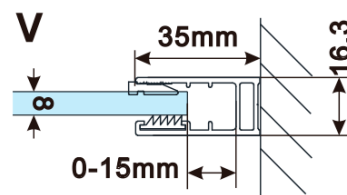

Objednací kód: ES1413

**Základní informace**

Značka: Polysan

Série: ESCA

**Rozměry**

Šířka: 1267 mm

Výška: 2100 mm

**Parametry**

Záruka: 2 roky

Hmotnost / ks: 70 kg

Balení: 1 ks

Typ výplně: Kouřové matné sklo

Úprava skla: Antidrop

Tloušťka skla: 8 mm

Technický list

MODEL	A,mm
ES1070/ES1170/ES1270/ES1370/ES1470/ES1570	690~705
ES1080/ES1180/ES1280/ES1380/ES1480/ES1580	790~805
ES1090/ES1190/ES1290/ES1390/ES1490/ES1590	890~905
ES1010/ES1110/ES1210/ES1310/ES1410/ES1510	990~1005
ES1011/ES1111/ES1211/ES1311/ES1411/ES1511	1090~1105
ES1012/ES1112/ES1212/ES1312/ES1412/ES1512	1190~1205
ES1013/ES1113/ES1213/ES1313/ES1413/ES1513	1290~1305
ES1014/ES1114/ES1214/ES1314/ES1414/ES1514	1390~1405
ES1015/ES1115/ES1215/ES1315/ES1415/ES1515	1490~1505

MODEL	A,mm
ES1070/ES1170/ES1270/ES1370/ES1470/ES1570	699
ES1080/ES1180/ES1280/ES1380/ES1480/ES1580	799
ES1090/ES1190/ES1290/ES1390/ES1490/ES1590	899
ES1010/ES1110/ES1210/ES1310/ES1410/ES1510	999
ES1011/ES1111/ES1211/ES1311/ES1411/ES1511	1099
ES1012/ES1112/ES1212/ES1312/ES1412/ES1512	1199
ES1013/ES1113/ES1213/ES1313/ES1413/ES1513	1299
ES1014/ES1114/ES1214/ES1314/ES1414/ES1514	1399
ES1015/ES1115/ES1215/ES1315/ES1415/ES1515	1499

MODEL	A,mm
ES1070/ES1170/ES1270/ES1370/ES1470/ES1570	690-705
ES1080/ES1180/ES1280/ES1380/ES1480/ES1580	790-805
ES1090/ES1190/ES1290/ES1390/ES1490/ES1590	890-905
ES1010/ES1110/ES1210/ES1310/ES1410/ES1510	990-1005
ES1011/ES1111/ES1211/ES1311/ES1411/ES1511	1090-1105
ES1012/ES1112/ES1212/ES1312/ES1412/ES1512	1190-1205
ES1013/ES1113/ES1213/ES1313/ES1413/ES1513	1290-1305
ES1014/ES1114/ES1214/ES1314/ES1414/ES1514	1390-1405
ES1015/ES1115/ES1215/ES1315/ES1415/ES1515	1490-1505