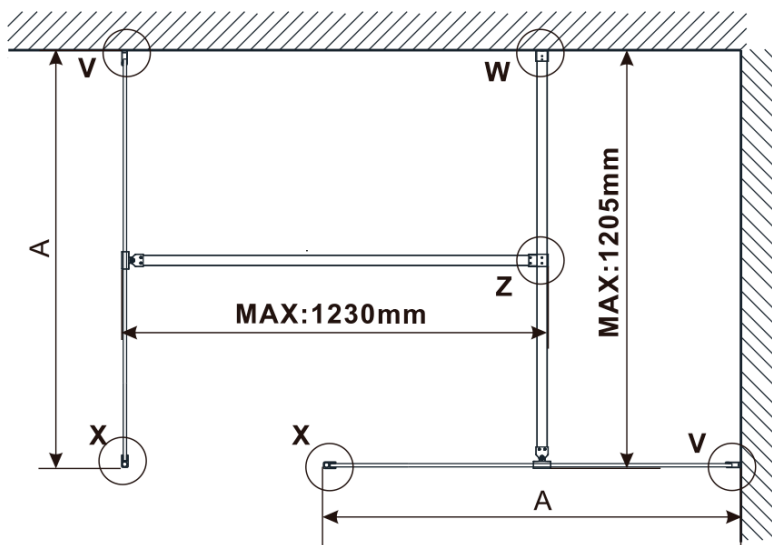

**Objednací kód:** ES1413

**Základní informace**

**Značka:** Polysan

**Série:** ESCA

**Rozměry**

**Šířka:** 1267 mm

**Výška:** 2100 mm

**Parametry**

| MODEL                                     | A,mm |
|---|------|
| ES1070/ES1170/ES1270/ES1370/ES1470/ES1570 | 699  |
| ES1080/ES1180/ES1280/ES1380/ES1480/ES1580 | 799  |
| ES1090/ES1190/ES1290/ES1390/ES1490/ES1590 | 899  |
| ES1010/ES1110/ES1210/ES1310/ES1410/ES1510 | 999  |
| ES1011/ES1111/ES1211/ES1311/ES1411/ES1511 | 1099 |
| ES1012/ES1112/ES1212/ES1312/ES1412/ES1512 | 1199 |
| ES1013/ES1113/ES1213/ES1313/ES1413/ES1513 | 1299 |
| ES1014/ES1114/ES1214/ES1314/ES1414/ES1514 | 1399 |
| ES1015/ES1115/ES1215/ES1315/ES1415/ES1515 | 1499 |

| MODEL                                     | A,mm      |
|---|-----------|
| ES1070/ES1170/ES1270/ES1370/ES1470/ES1570 | 690-705   |
| ES1080/ES1180/ES1280/ES1380/ES1480/ES1580 | 790-805   |
| ES1090/ES1190/ES1290/ES1390/ES1490/ES1590 | 890-905   |
| ES1010/ES1110/ES1210/ES1310/ES1410/ES1510 | 990-1005  |
| ES1011/ES1111/ES1211/ES1311/ES1411/ES1511 | 1090-1105 |
| ES1012/ES1112/ES1212/ES1312/ES1412/ES1512 | 1190-1205 |
| ES1013/ES1113/ES1213/ES1313/ES1413/ES1513 | 1290-1305 |
| ES1014/ES1114/ES1214/ES1314/ES1414/ES1514 | 1390-1405 |
| ES1015/ES1115/ES1215/ES1315/ES1415/ES1515 | 1490-1505 |