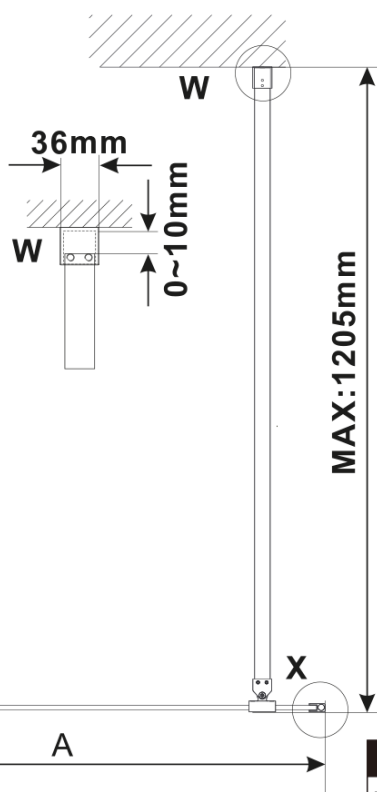

Technický list

MODEL	A,mm
ES1070/ES1170/ES1270/ES1370/ES1470/ES1570	690~705
ES1080/ES1180/ES1280/ES1380/ES1480/ES1580	790~805
ES1090/ES1190/ES1290/ES1390/ES1490/ES1590	890~905
ES1010/ES1110/ES1210/ES1310/ES1410/ES1510	990~1005
ES1011/ES1111/ES1211/ES1311/ES1411/ES1511	1090~1105
ES1012/ES1112/ES1212/ES1312/ES1412/ES1512	1190~1205
ES1013/ES1113/ES1213/ES1313/ES1413/ES1513	1290~1305
ES1014/ES1114/ES1214/ES1314/ES1414/ES1514	1390~1405
ES1015/ES1115/ES1215/ES1315/ES1415/ES1515	1490~1505