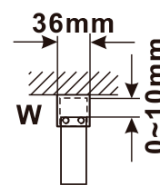

**Typ výplně:** Kouřové matné sklo

**Úprava skla:** Antidrop

**Tloušťka skla:** 8 mm

**Hmotnost / ks:** 70.0 kg

**Balení:** 1 ks

**Záruka:** 3 roky

Technický list

| MODEL                                     | A,mm      |
|---|-----------|
| ES1070/ES1170/ES1270/ES1370/ES1470/ES1570 | 690~705   |
| ES1080/ES1180/ES1280/ES1380/ES1480/ES1580 | 790~805   |
| ES1090/ES1190/ES1290/ES1390/ES1490/ES1590 | 890~905   |
| ES1010/ES1110/ES1210/ES1310/ES1410/ES1510 | 990~1005  |
| ES1011/ES1111/ES1211/ES1311/ES1411/ES1511 | 1090~1105 |
| ES1012/ES1112/ES1212/ES1312/ES1412/ES1512 | 1190~1205 |
| ES1013/ES1113/ES1213/ES1313/ES1413/ES1513 | 1290~1305 |
| ES1014/ES1114/ES1214/ES1314/ES1414/ES1514 | 1390~1405 |
| ES1015/ES1115/ES1215/ES1315/ES1415/ES1515 | 1490~1505 |

| MODEL                                     | A,mm |
|---|------|
| ES1070/ES1170/ES1270/ES1370/ES1470/ES1570 | 699  |
| ES1080/ES1180/ES1280/ES1380/ES1480/ES1580 | 799  |
| ES1090/ES1190/ES1290/ES1390/ES1490/ES1590 | 899  |
| ES1010/ES1110/ES1210/ES1310/ES1410/ES1510 | 999  |
| ES1011/ES1111/ES1211/ES1311/ES1411/ES1511 | 1099 |
| ES1012/ES1112/ES1212/ES1312/ES1412/ES1512 | 1199 |
| ES1013/ES1113/ES1213/ES1313/ES1413/ES1513 | 1299 |
| ES1014/ES1114/ES1214/ES1314/ES1414/ES1514 | 1399 |
| ES1015/ES1115/ES1215/ES1315/ES1415/ES1515 | 1499 |

| MODEL                                     | A,mm      |
|---|-----------|
| ES1070/ES1170/ES1270/ES1370/ES1470/ES1570 | 690-705   |
| ES1080/ES1180/ES1280/ES1380/ES1480/ES1580 | 790-805   |
| ES1090/ES1190/ES1290/ES1390/ES1490/ES1590 | 890-905   |
| ES1010/ES1110/ES1210/ES1310/ES1410/ES1510 | 990-1005  |
| ES1011/ES1111/ES1211/ES1311/ES1411/ES1511 | 1090-1105 |
| ES1012/ES1112/ES1212/ES1312/ES1412/ES1512 | 1190-1205 |
| ES1013/ES1113/ES1213/ES1313/ES1413/ES1513 | 1290-1305 |
| ES1014/ES1114/ES1214/ES1314/ES1414/ES1514 | 1390-1405 |
| ES1015/ES1115/ES1215/ES1315/ES1415/ES1515 | 1490-1505 |