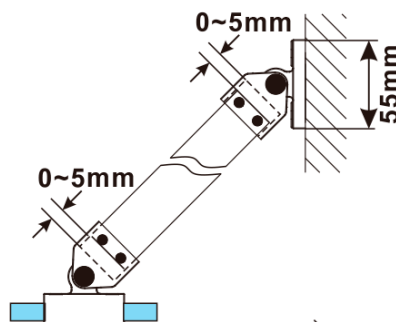

**Objednací kód:** ES1411

**Základní informace**

**Značka:** Polysan

**Série:** ESCA

**Rozměry**

**Šířka:** 1067 mm

**Výška:** 2100 mm

**Parametry**

**Typ výplně:** Kouřové matné sklo

**Úprava skla:** Antidrop

**Tloušťka skla:** 8 mm

**Hmotnost / ks:** 57.0 kg

**Balení:** 1 ks

**Záruka:** 3 roky

Technický list

MODEL	A,mm
ES1070/ES1170/ES1270/ES1370/ES1470/ES1570	690~705
ES1080/ES1180/ES1280/ES1380/ES1480/ES1580	790~805
ES1090/ES1190/ES1290/ES1390/ES1490/ES1590	890~905
ES1010/ES1110/ES1210/ES1310/ES1410/ES1510	990~1005
ES1011/ES1111/ES1211/ES1311/ES1411/ES1511	1090~1105
ES1012/ES1112/ES1212/ES1312/ES1412/ES1512	1190~1205
ES1013/ES1113/ES1213/ES1313/ES1413/ES1513	1290~1305
ES1014/ES1114/ES1214/ES1314/ES1414/ES1514	1390~1405
ES1015/ES1115/ES1215/ES1315/ES1415/ES1515	1490~1505

MODEL	A,mm
ES1070/ES1170/ES1270/ES1370/ES1470/ES1570	690-705
ES1080/ES1180/ES1280/ES1380/ES1480/ES1580	790-805
ES1090/ES1190/ES1290/ES1390/ES1490/ES1590	890-905
ES1010/ES1110/ES1210/ES1310/ES1410/ES1510	990-1005
ES1011/ES1111/ES1211/ES1311/ES1411/ES1511	1090-1105
ES1012/ES1112/ES1212/ES1312/ES1412/ES1512	1190-1205
ES1013/ES1113/ES1213/ES1313/ES1413/ES1513	1290-1305
ES1014/ES1114/ES1214/ES1314/ES1414/ES1514	1390-1405
ES1015/ES1115/ES1215/ES1315/ES1415/ES1515	1490-1505

MODEL	A,mm
ES1070/ES1170/ES1270/ES1370/ES1470/ES1570	690~705
ES1080/ES1180/ES1280/ES1380/ES1480/ES1580	790~805
ES1090/ES1190/ES1290/ES1390/ES1490/ES1590	890~905
ES1010/ES1110/ES1210/ES1310/ES1410/ES1510	990~1005
ES1011/ES1111/ES1211/ES1311/ES1411/ES1511	1090~1105
ES1012/ES1112/ES1212/ES1312/ES1412/ES1512	1190~1205
ES1013/ES1113/ES1213/ES1313/ES1413/ES1513	1290~1305
ES1014/ES1114/ES1214/ES1314/ES1414/ES1514	1390~1405
ES1015/ES1115/ES1215/ES1315/ES1415/ES1515	1490~1505