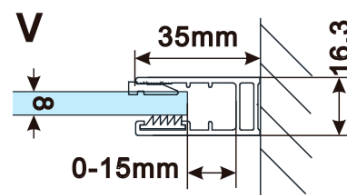

**Typ výplně:** Kouřové matné sklo

**Úprava skla:** Antidrop

**Tloušťka skla:** 8 mm

**Hmotnost / ks:** 57.0 kg

**Balení:** 1 ks

**Záruka:** 3 roky

Technický list

MODEL	A,mm
ES1070/ES1170/ES1270/ES1370/ES1470/ES1570	690~705
ES1080/ES1180/ES1280/ES1380/ES1480/ES1580	790~805
ES1090/ES1190/ES1290/ES1390/ES1490/ES1590	890~905
ES1010/ES1110/ES1210/ES1310/ES1410/ES1510	990~1005
ES1011/ES1111/ES1211/ES1311/ES1411/ES1511	1090~1105
ES1012/ES1112/ES1212/ES1312/ES1412/ES1512	1190~1205
ES1013/ES1113/ES1213/ES1313/ES1413/ES1513	1290~1305
ES1014/ES1114/ES1214/ES1314/ES1414/ES1514	1390~1405
ES1015/ES1115/ES1215/ES1315/ES1415/ES1515	1490~1505

MODEL	A,mm
ES1070/ES1170/ES1270/ES1370/ES1470/ES1570	690-705
ES1080/ES1180/ES1280/ES1380/ES1480/ES1580	790-805
ES1090/ES1190/ES1290/ES1390/ES1490/ES1590	890-905
ES1010/ES1110/ES1210/ES1310/ES1410/ES1510	990-1005
ES1011/ES1111/ES1211/ES1311/ES1411/ES1511	1090-1105
ES1012/ES1112/ES1212/ES1312/ES1412/ES1512	1190-1205
ES1013/ES1113/ES1213/ES1313/ES1413/ES1513	1290-1305
ES1014/ES1114/ES1214/ES1314/ES1414/ES1514	1390-1405
ES1015/ES1115/ES1215/ES1315/ES1415/ES1515	1490-1505

MODEL	A,mm
ES1070/ES1170/ES1270/ES1370/ES1470/ES1570	690~705
ES1080/ES1180/ES1280/ES1380/ES1480/ES1580	790~805
ES1090/ES1190/ES1290/ES1390/ES1490/ES1590	890~905
ES1010/ES1110/ES1210/ES1310/ES1410/ES1510	990~1005
ES1011/ES1111/ES1211/ES1311/ES1411/ES1511	1090~1105
ES1012/ES1112/ES1212/ES1312/ES1412/ES1512	1190~1205
ES1013/ES1113/ES1213/ES1313/ES1413/ES1513	1290~1305
ES1014/ES1114/ES1214/ES1314/ES1414/ES1514	1390~1405
ES1015/ES1115/ES1215/ES1315/ES1415/ES1515	1490~1505