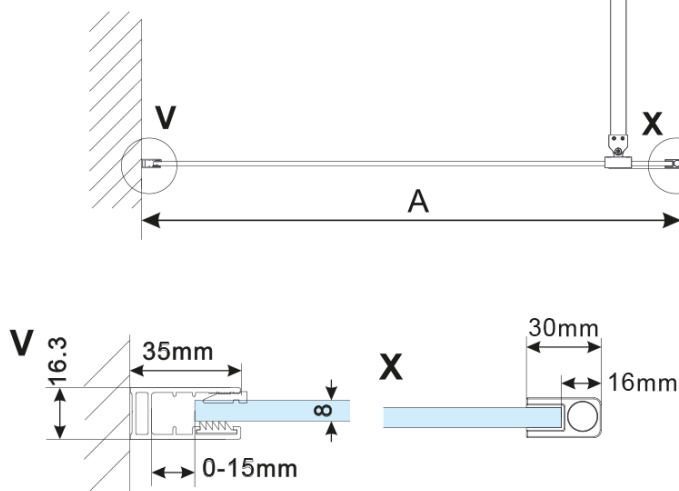

**Objednací kód:** ES1411

**Základní informace**

**Značka:** Polysan

**Série:** ESCA

**Rozměry**

**Šířka:** 1067 mm

**Výška:** 2100 mm

**Parametry**

**Typ výplně:** Kouřové matné sklo

**Úprava skla:** Antidrop

**Tloušťka skla:** 8 mm

**Hmotnost / ks:** 57.0 kg

**Balení:** 1 ks

**Záruka:** 3 roky

Technický list

MODEL	A,mm
ES1070/ES1170/ES1270/ES1370/ES1470/ES1570	690~705
ES1080/ES1180/ES1280/ES1380/ES1480/ES1580	790~805
ES1090/ES1190/ES1290/ES1390/ES1490/ES1590	890~905
ES1010/ES1110/ES1210/ES1310/ES1410/ES1510	990~1005
ES1011/ES1111/ES1211/ES1311/ES1411/ES1511	1090~1105
ES1012/ES1112/ES1212/ES1312/ES1412/ES1512	1190~1205
ES1013/ES1113/ES1213/ES1313/ES1413/ES1513	1290~1305
ES1014/ES1114/ES1214/ES1314/ES1414/ES1514	1390~1405
ES1015/ES1115/ES1215/ES1315/ES1415/ES1515	1490~1505

MODEL	A,mm
ES1070/ES1170/ES1270/ES1370/ES1470/ES1570	690-705
ES1080/ES1180/ES1280/ES1380/ES1480/ES1580	790-805
ES1090/ES1190/ES1290/ES1390/ES1490/ES1590	890-905
ES1010/ES1110/ES1210/ES1310/ES1410/ES1510	990-1005
ES1011/ES1111/ES1211/ES1311/ES1411/ES1511	1090-1105
ES1012/ES1112/ES1212/ES1312/ES1412/ES1512	1190-1205
ES1013/ES1113/ES1213/ES1313/ES1413/ES1513	1290-1305
ES1014/ES1114/ES1214/ES1314/ES1414/ES1514	1390-1405
ES1015/ES1115/ES1215/ES1315/ES1415/ES1515	1490-1505

MODEL	A,mm
ES1070/ES1170/ES1270/ES1370/ES1470/ES1570	690~705
ES1080/ES1180/ES1280/ES1380/ES1480/ES1580	790~805
ES1090/ES1190/ES1290/ES1390/ES1490/ES1590	890~905
ES1010/ES1110/ES1210/ES1310/ES1410/ES1510	990~1005
ES1011/ES1111/ES1211/ES1311/ES1411/ES1511	1090~1105
ES1012/ES1112/ES1212/ES1312/ES1412/ES1512	1190~1205
ES1013/ES1113/ES1213/ES1313/ES1413/ES1513	1290~1305
ES1014/ES1114/ES1214/ES1314/ES1414/ES1514	1390~1405
ES1015/ES1115/ES1215/ES1315/ES1415/ES1515	1490~1505