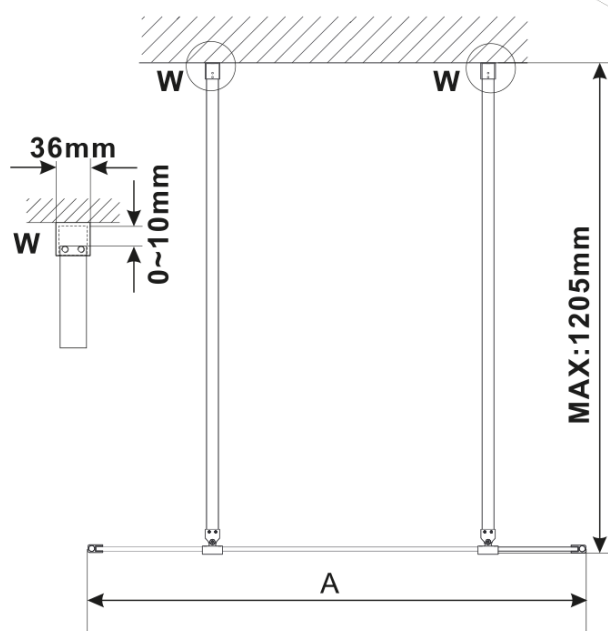

**Objednací kód:** ES1411

**Základní informace**

**Značka:** Polysan

**Série:** ESCA

**Rozměry**

**Šířka:** 1067 mm

**Výška:** 2100 mm

**Parametry**

**Typ výplně:** Kouřové matné sklo

**Úprava skla:** Antidrop

**Tloušťka skla:** 8 mm

**Hmotnost / ks:** 57.0 kg

**Balení:** 1 ks

**Záruka:** 3 roky

Technický list

MODEL	A,mm
ES1070/ES1170/ES1270/ES1370/ES1470/ES1570	690~705
ES1080/ES1180/ES1280/ES1380/ES1480/ES1580	790~805
ES1090/ES1190/ES1290/ES1390/ES1490/ES1590	890~905
ES1010/ES1110/ES1210/ES1310/ES1410/ES1510	990~1005
ES1011/ES1111/ES1211/ES1311/ES1411/ES1511	1090~1105
ES1012/ES1112/ES1212/ES1312/ES1412/ES1512	1190~1205
ES1013/ES1113/ES1213/ES1313/ES1413/ES1513	1290~1305
ES1014/ES1114/ES1214/ES1314/ES1414/ES1514	1390~1405
ES1015/ES1115/ES1215/ES1315/ES1415/ES1515	1490~1505

MODEL	A,mm
ES1070/ES1170/ES1270/ES1370/ES1470/ES1570	690-705
ES1080/ES1180/ES1280/ES1380/ES1480/ES1580	790-805
ES1090/ES1190/ES1290/ES1390/ES1490/ES1590	890-905
ES1010/ES1110/ES1210/ES1310/ES1410/ES1510	990-1005
ES1011/ES1111/ES1211/ES1311/ES1411/ES1511	1090-1105
ES1012/ES1112/ES1212/ES1312/ES1412/ES1512	1190-1205
ES1013/ES1113/ES1213/ES1313/ES1413/ES1513	1290-1305
ES1014/ES1114/ES1214/ES1314/ES1414/ES1514	1390-1405
ES1015/ES1115/ES1215/ES1315/ES1415/ES1515	1490-1505

MODEL	A,mm
ES1070/ES1170/ES1270/ES1370/ES1470/ES1570	690~705
ES1080/ES1180/ES1280/ES1380/ES1480/ES1580	790~805
ES1090/ES1190/ES1290/ES1390/ES1490/ES1590	890~905
ES1010/ES1110/ES1210/ES1310/ES1410/ES1510	990~1005
ES1011/ES1111/ES1211/ES1311/ES1411/ES1511	1090~1105
ES1012/ES1112/ES1212/ES1312/ES1412/ES1512	1190~1205
ES1013/ES1113/ES1213/ES1313/ES1413/ES1513	1290~1305
ES1014/ES1114/ES1214/ES1314/ES1414/ES1514	1390~1405
ES1015/ES1115/ES1215/ES1315/ES1415/ES1515	1490~1505